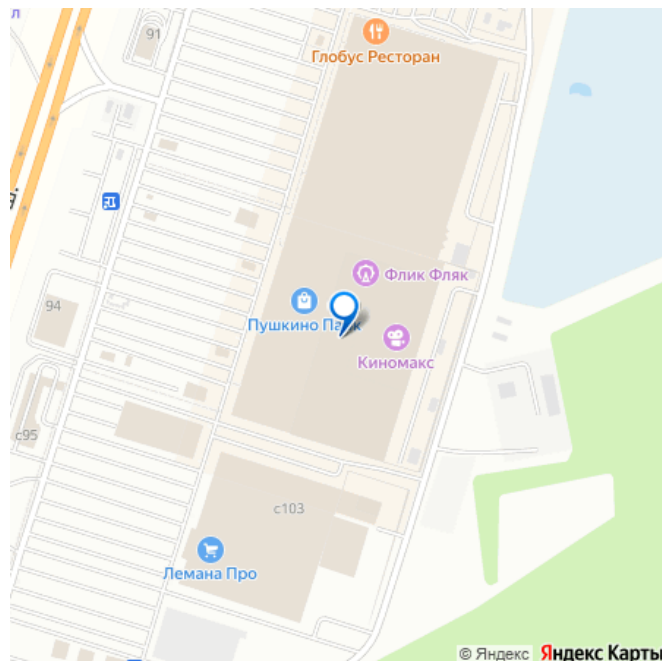

Создано: 23.03.2026 в 12:07

Обновлено: 23.03.2026 в 16:15

<https://move.ru/objects/9292499087>

**Пушкино Парк, Пушкино Парк**

**79858607878**

**Московская область, Пушкинский район,  
Пушкино, улица Красноармейское Шоссе,  
104**

**500 000 ₺**

Московская область, Пушкинский район, Пушкино, улица  
Красноармейское Шоссе, 104

Улица

[шоссе Красноармейское](#)

Шоссе

[Ярославское](#)

**ТП - Торговое помещение**

Общая площадь

131 м<sup>2</sup>

**Детали объекта**

Тип сделки

Сдаю

Раздел

[Коммерческая недвижимость](#)

**Описание**

Собственник предлагает в аренду торговое помещение 132 м<sup>2</sup>(возможно увеличение до 200 м<sup>2</sup>) ТРЦ «Пушкино Парк», входящего в состав крупного ритейл-парка, с общей площадью более 100 000 м<sup>2</sup>, включающего так же концертную площадку и театр музыки и шоу «III Р.И.М», парк развлечений «Флик Фляк», гипермаркет «Глобус», детейлинг-центр «Chisto Kristo», гипермаркет «Лемана Про» и садовый центр «Дарвин». Помещение

для заметок

расположено на первой линии торговой галереи. Звоните, оперативно покажем и обсудим варианты сотрудничества.

Move.ru - вся недвижимость России