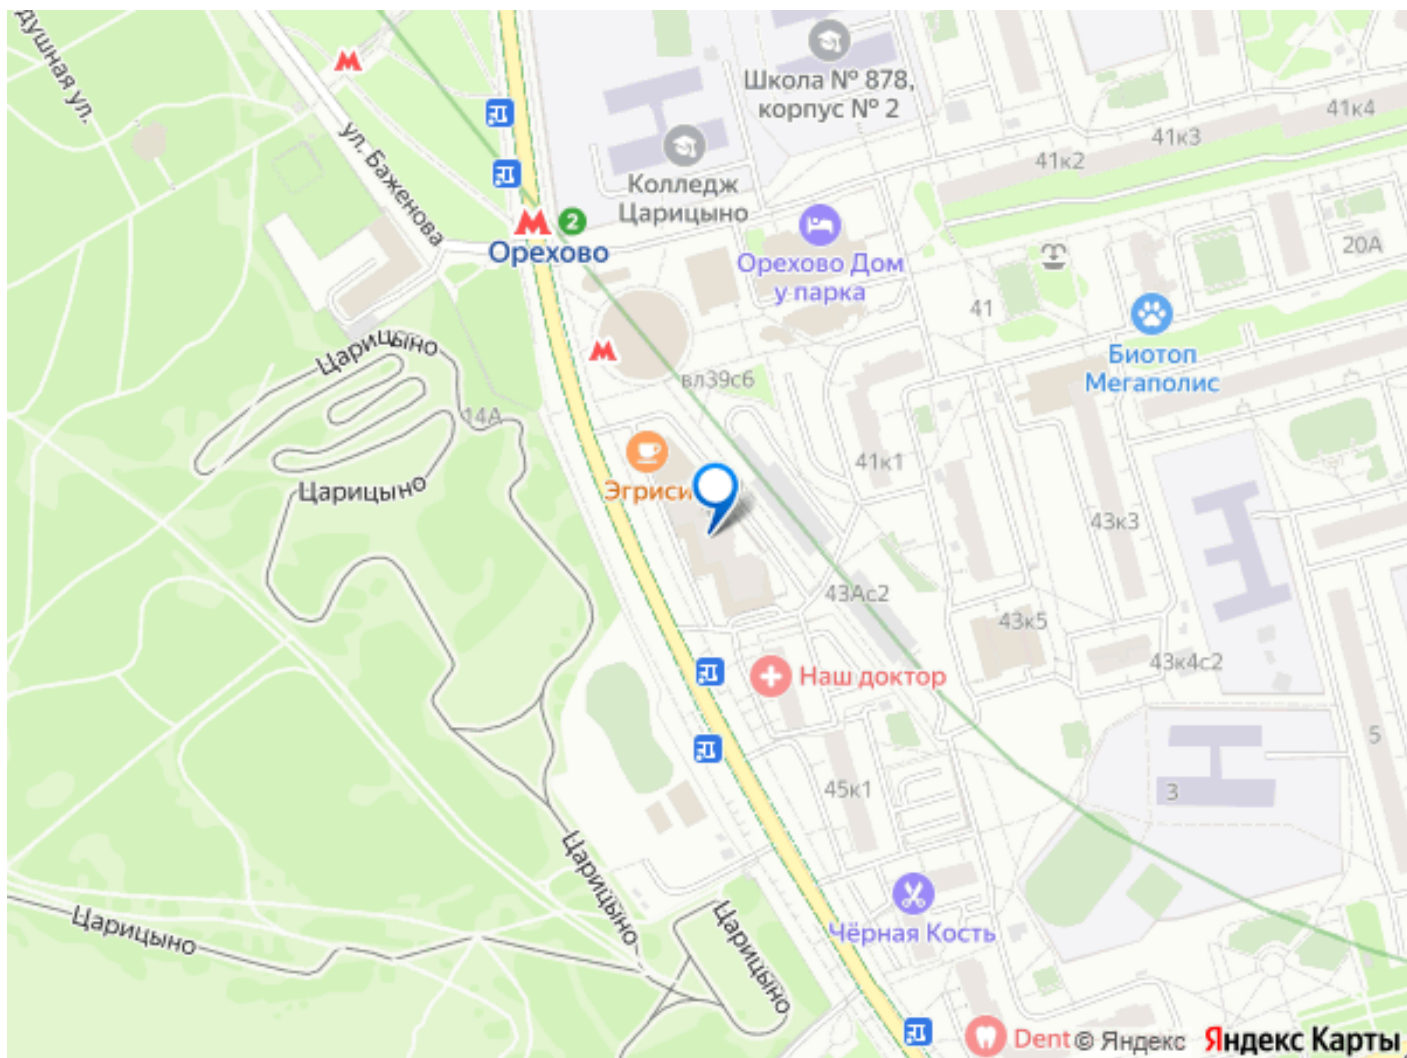

Move.ru - вся недвижимость России