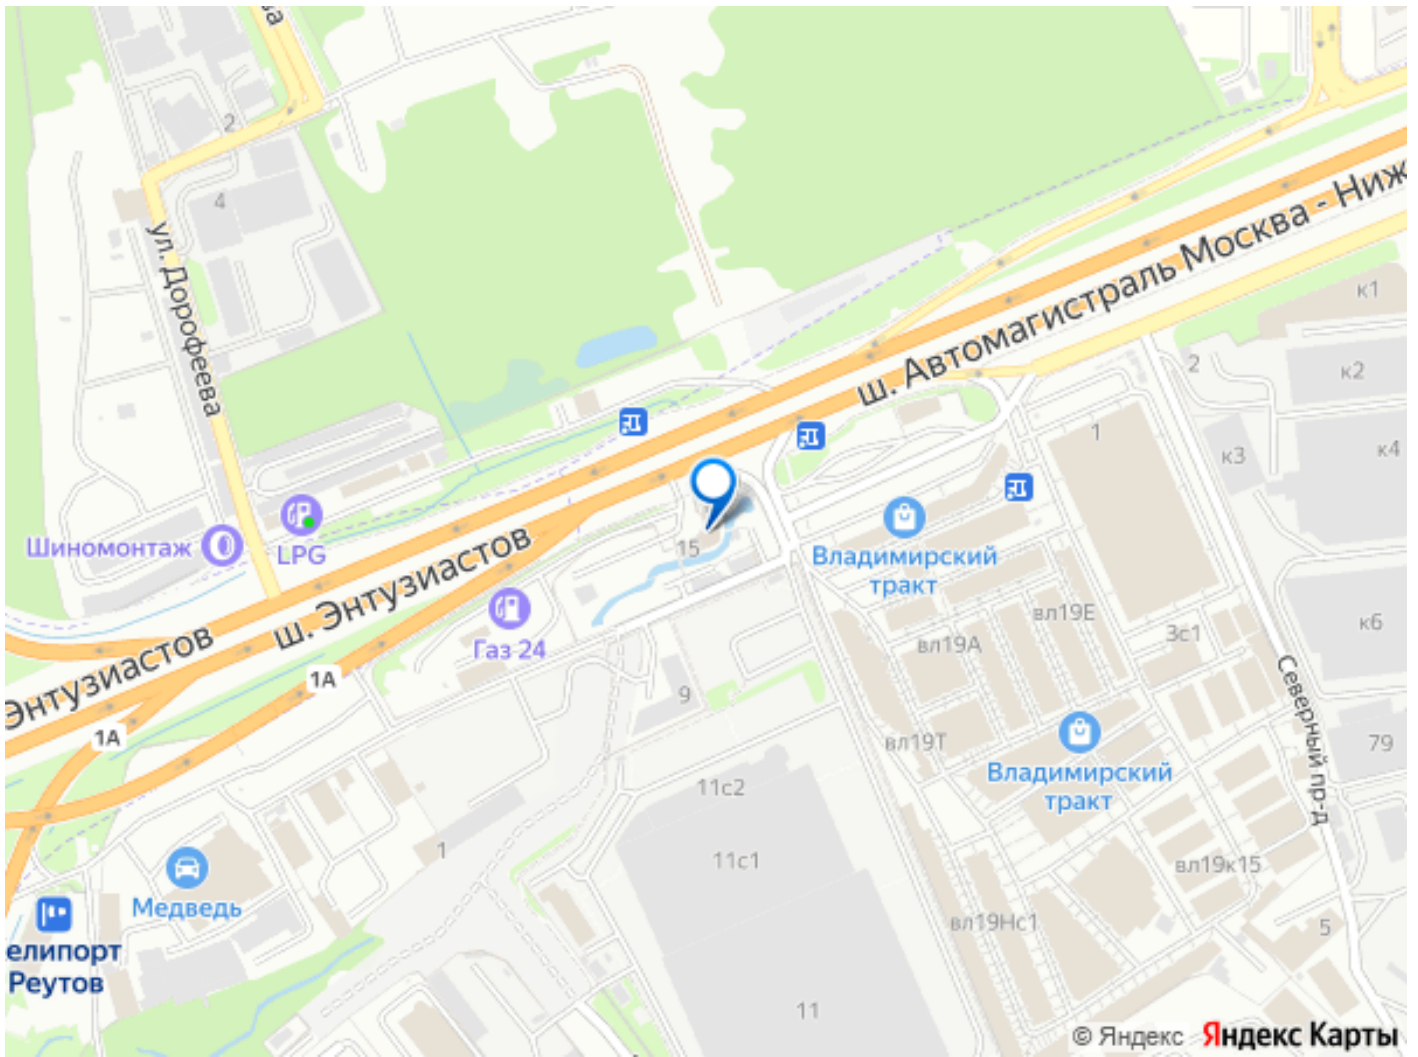

Move.ru - вся недвижимость России