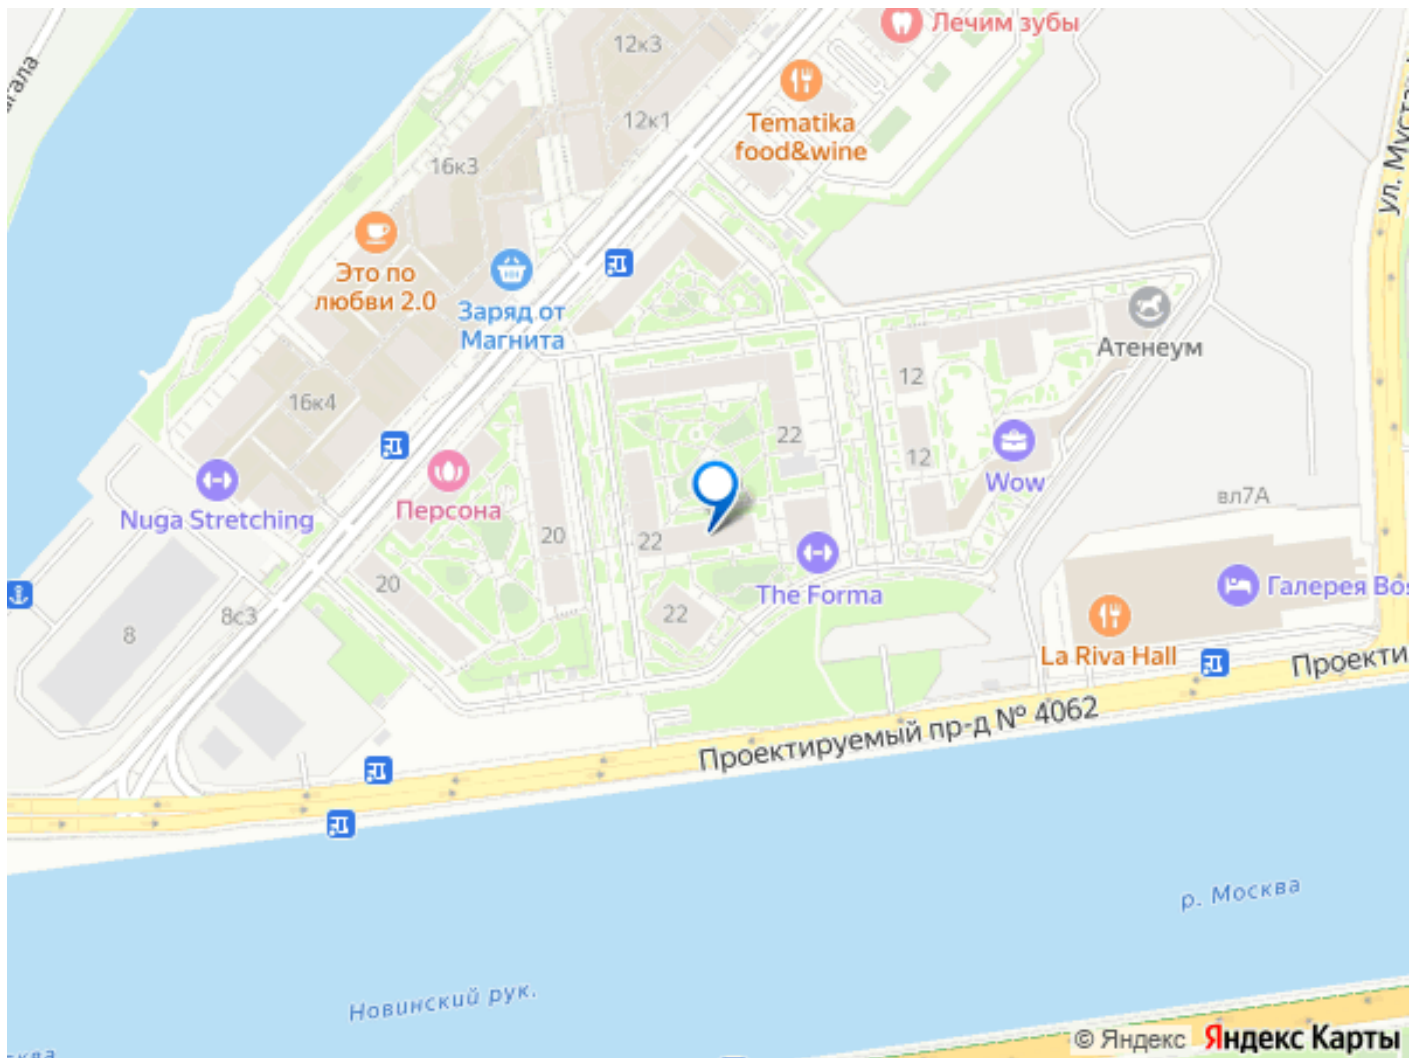

Move.ru - вся недвижимость России