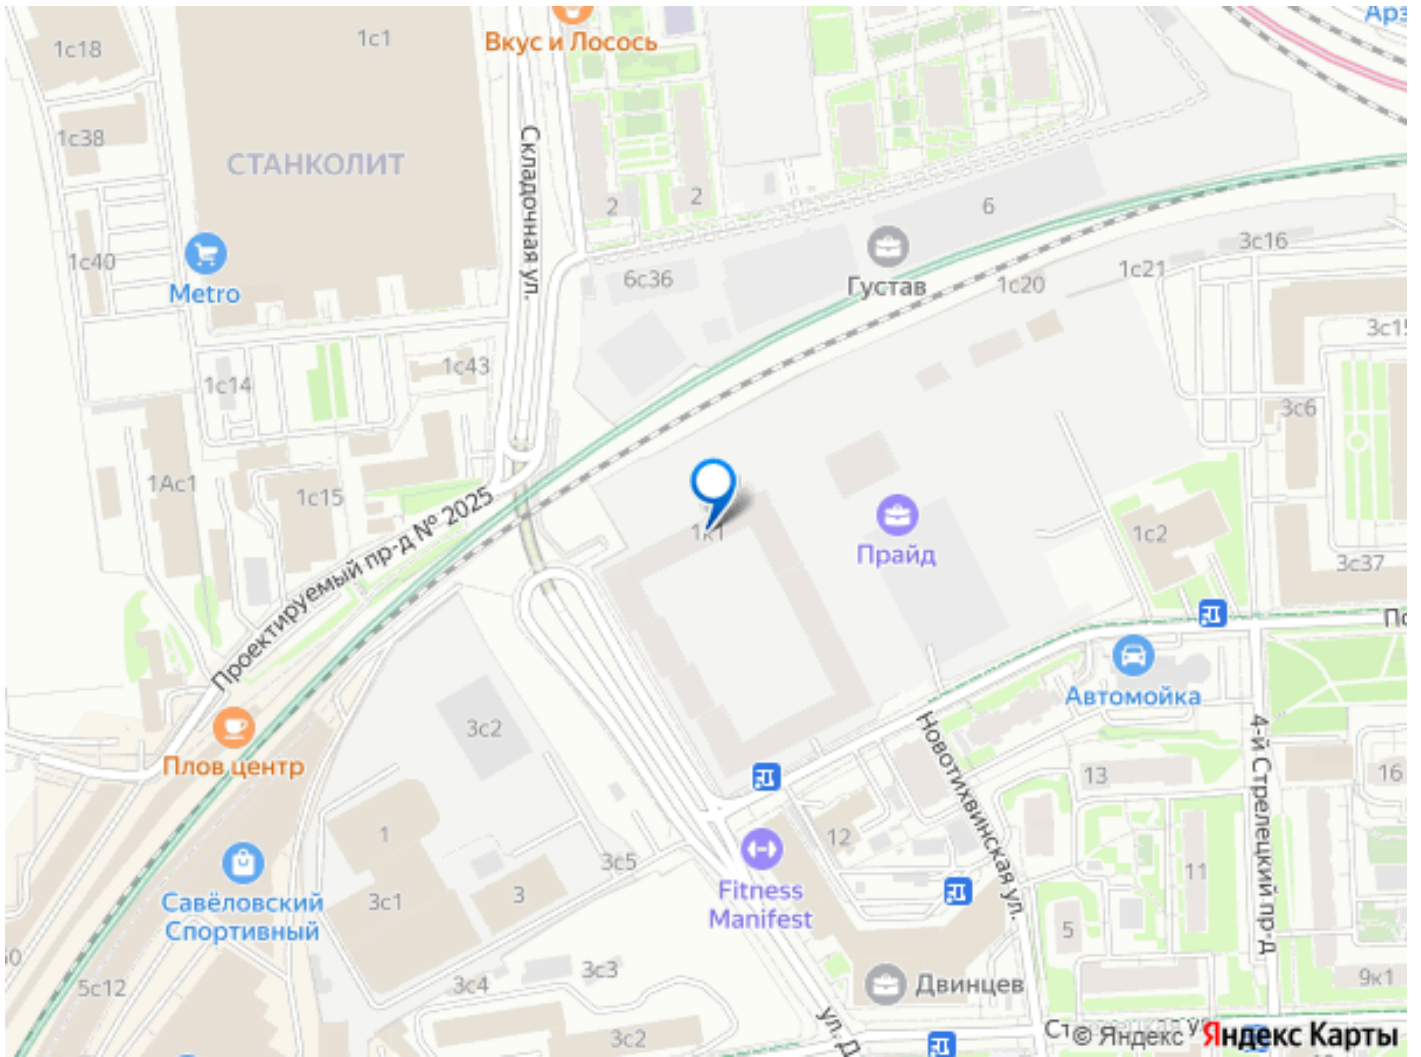

Move.ru - вся недвижимость России