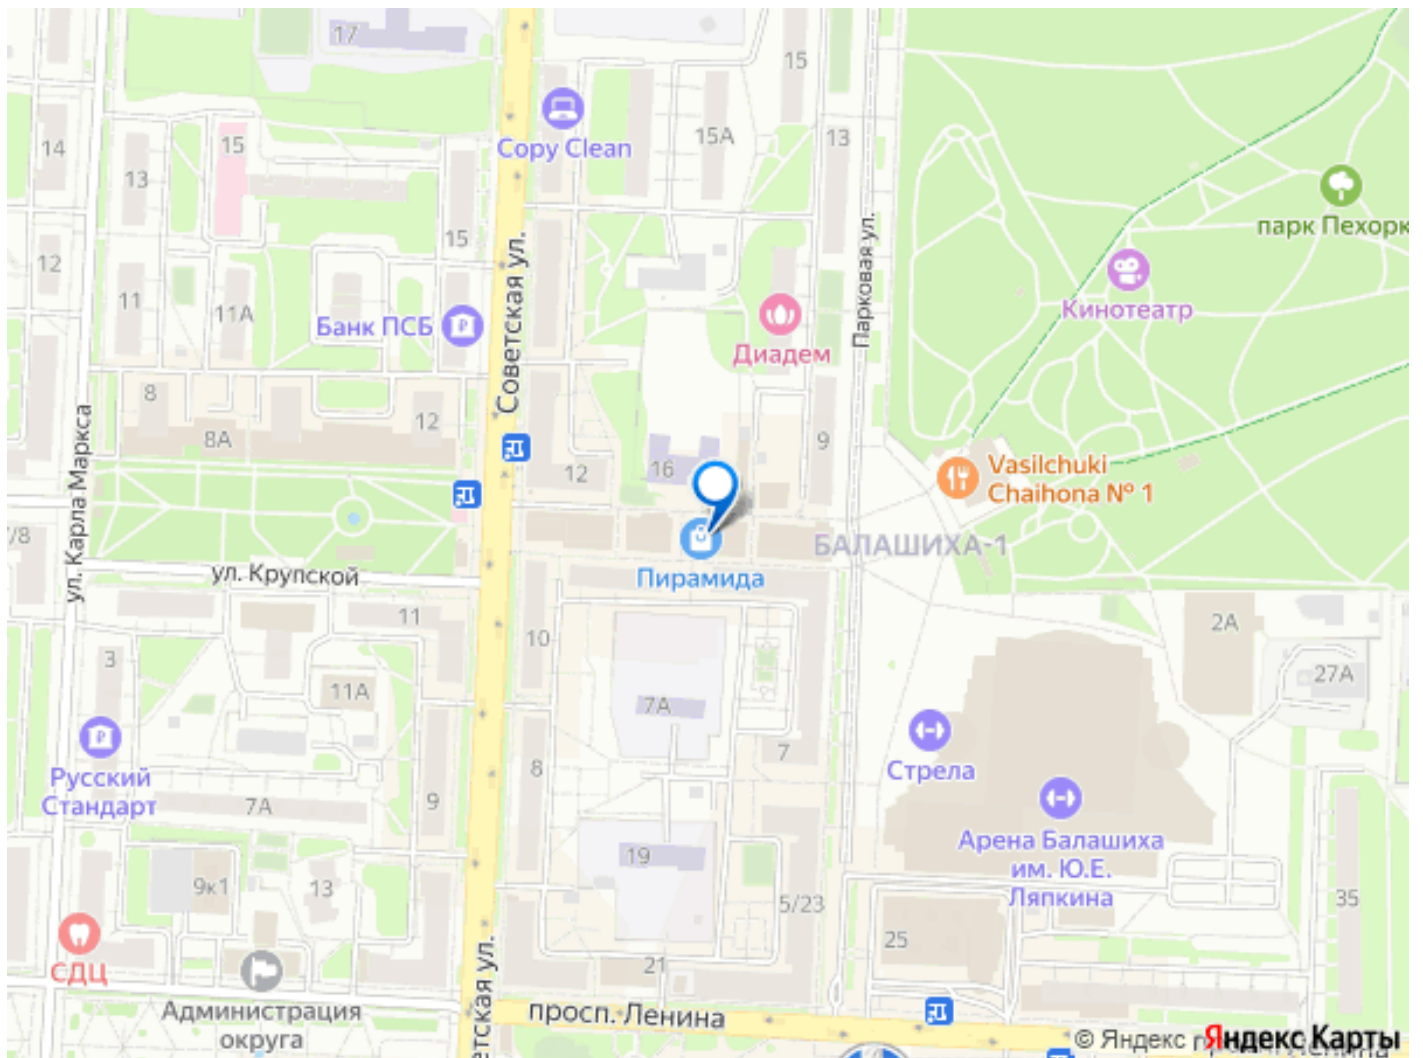

Move.ru - вся недвижимость России