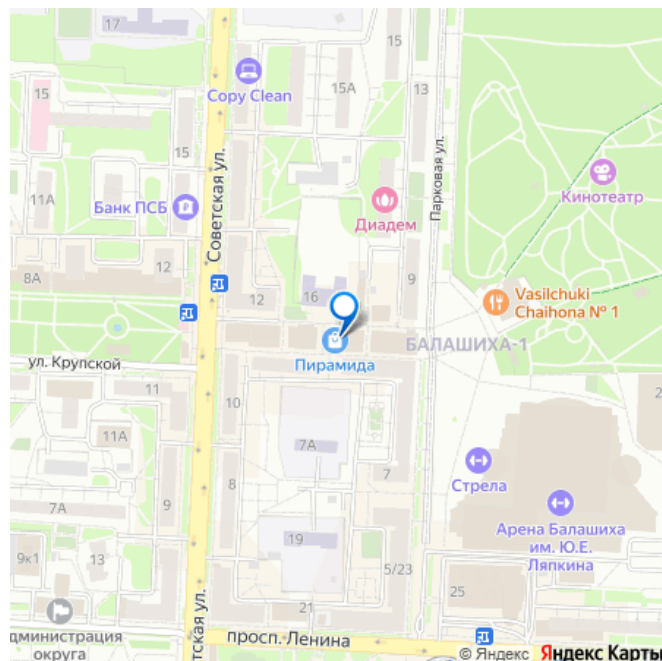

🕒 Создано: 03.04.2026 в 02:38

🔄 Обновлено: 04.04.2026 в 02:13

Сергей Иванович, ТЦ Пирамида

89251234567

**Московская область, городской округ
Балашиха, Балашиха, Советская ул, 10а**

72 261 ₺

Московская область, городской округ Балашиха, Балашиха,
Советская ул, 10а

Улица

[улица Советская](#)

Шоссе

[Энтузиастов](#)

ТП - Торговое помещение

Общая площадь

22.2 м²

Детали объекта

Тип сделки

Сдаю

Раздел

[Коммерческая недвижимость](#)

Описание

Сдается помещение 22,2 кв.м в ТЦ Пирамида, расположенное в бутиковой зоне, возле входа во Вкус вилл. Можно снять в аренду половинку. Характеристики: — · Есть все коммуникации: интернет, электроснабжение, вентиляция и кондиционирование, отопление, водоснабжение и водоотведение. — Помещение имеет отделку — · Якорные арендаторы : супермаркет «МАГНИТ», «ВКУСВИЛЛ». — · Высота потолков 2,7м — · У данного помещения высокая проходимость.

для заметок