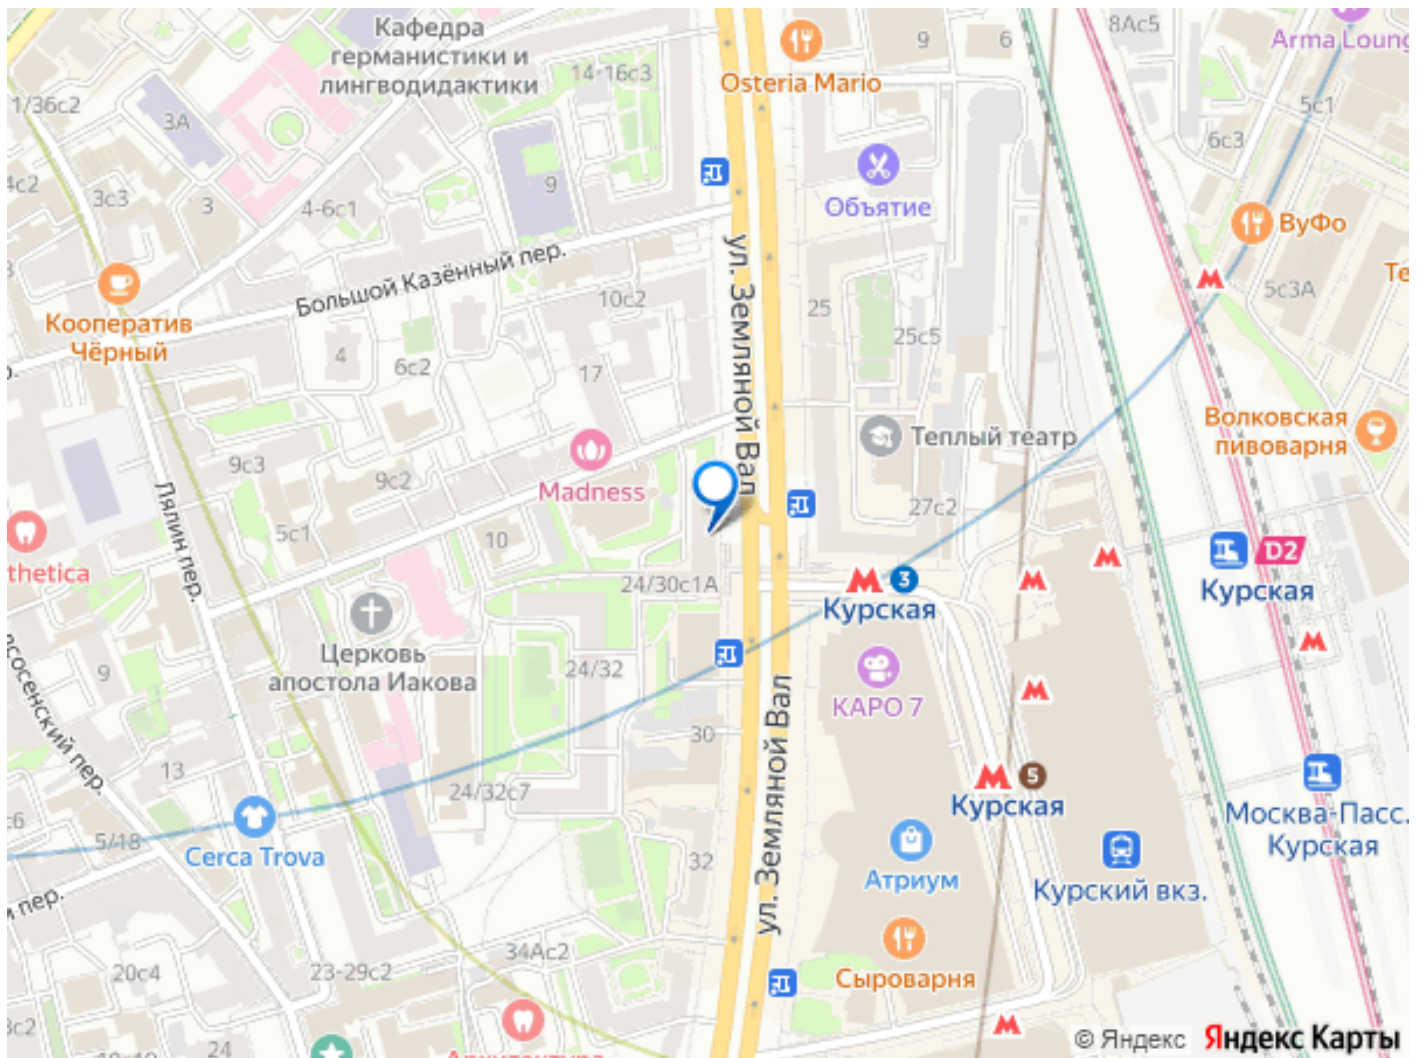

Move.ru - вся недвижимость России