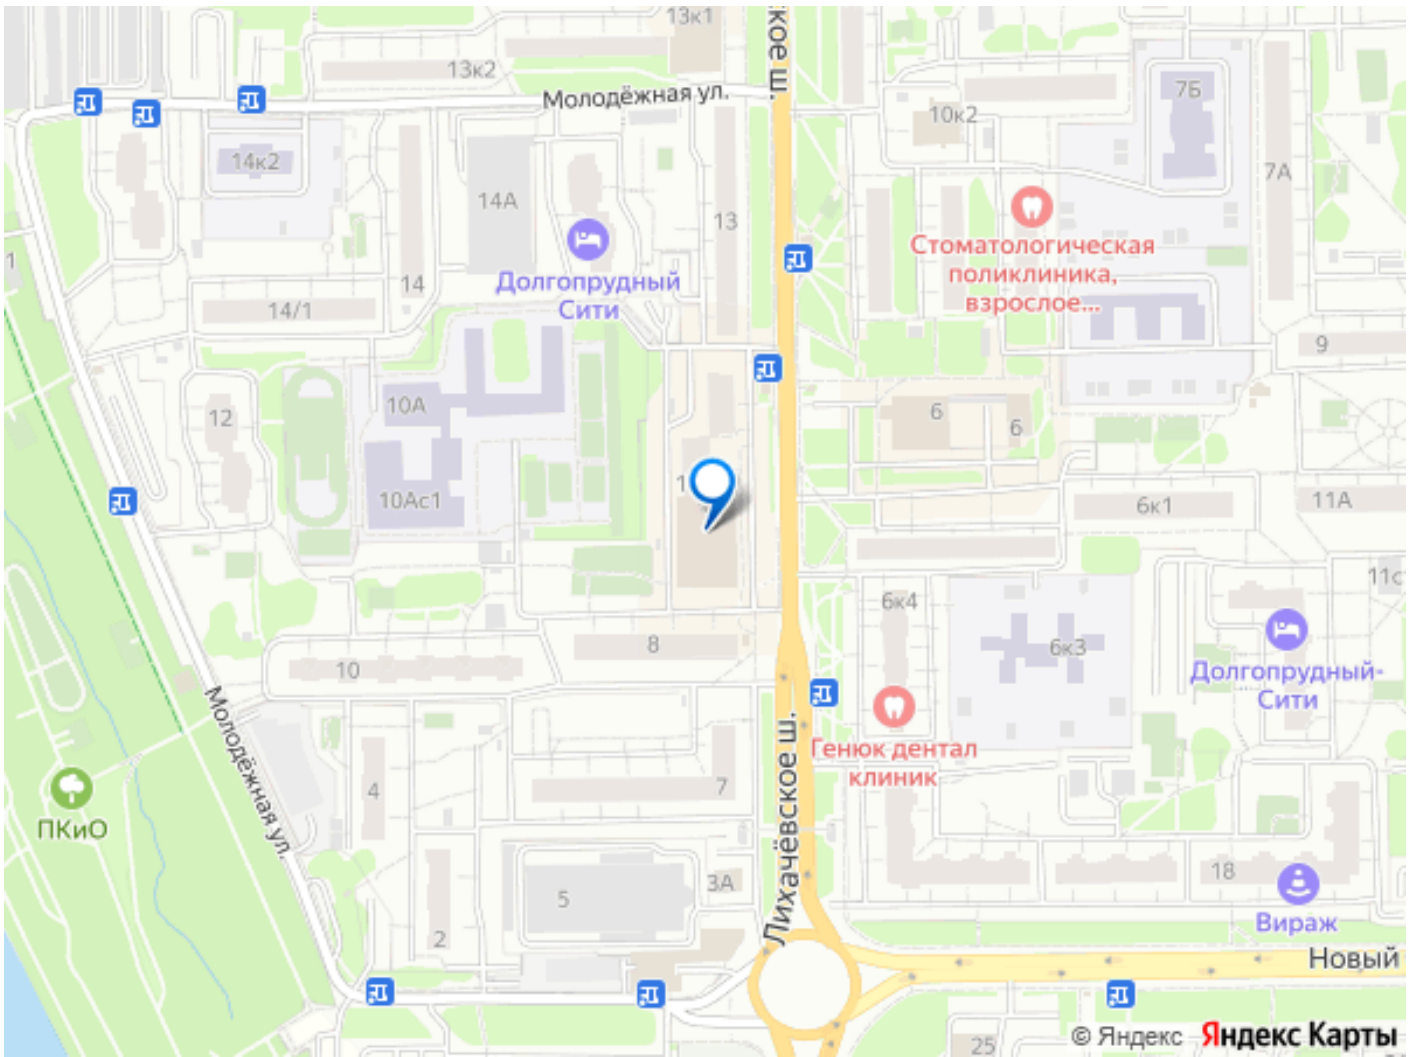

Move.ru - вся недвижимость России