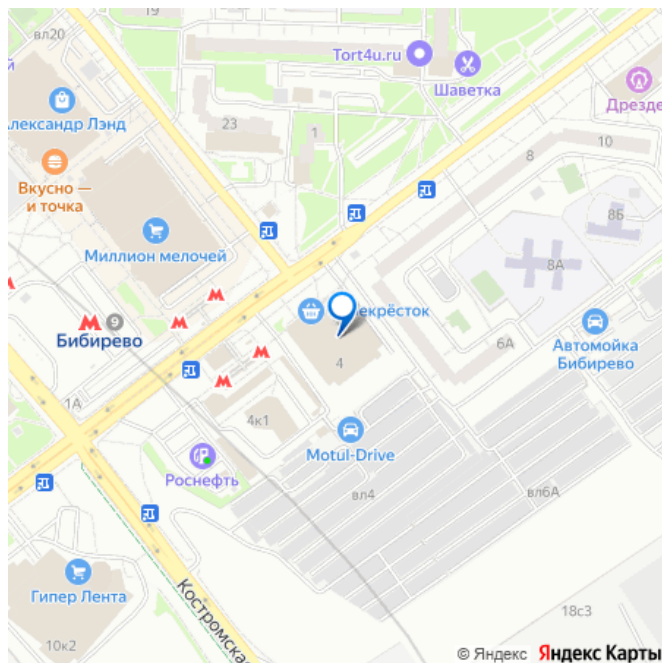

[СВАО, район Бибирево](#)

Улица

[улица Плещеева](#)

**ТП - Торговое помещение**

Общая площадь

25 м<sup>2</sup>

**Детали объекта**

Тип сделки

Сдаю

Раздел

[Коммерческая недвижимость](#)

**Описание**

Аренда от собственника напротив выхода из метро Бибирево, на 2-ом этаже, эксплуатационные расходы включены- кроме электроэнергии, в здании находятся СБЕРБАНК, ПЕРЕКРЕСТОК, KFC, СНЕЖНАЯ КОРОЛЕВА. Бесплатная парковка. Каникулы.