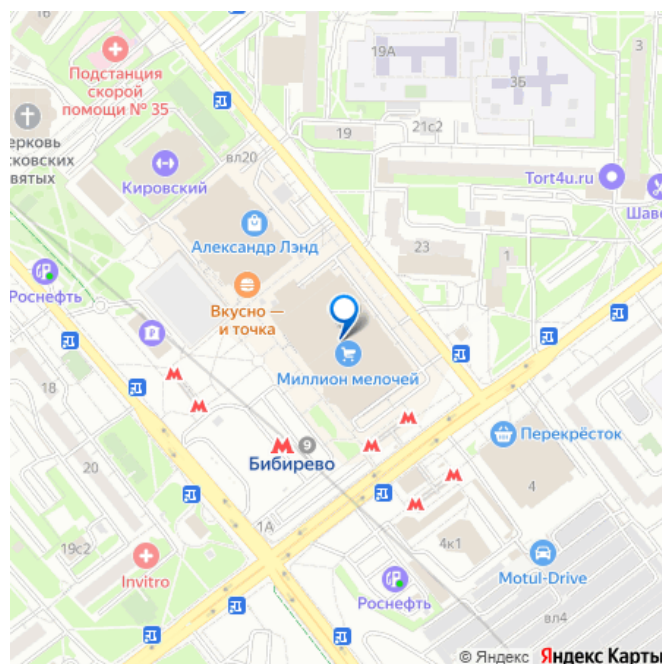

[СВАО, район Бибирево](#)

Улица

[улица Пришвина](#)

**ТП - Торговое помещение**

Общая площадь

282 м<sup>2</sup>

**Детали объекта**

Тип сделки

## Описание

Супер-близкая локация у метро Бибирево!  
Прямая аренда торгового помещения площадью 282 кв.м. от собственника! ТВК Миллион Мелочей, класс В -Находится на 1 этаже рядом с магазином Ситилинк!  
Рассмотрели бы под: супермаркет, товары для дома, строительные и отделочные материалы, сантехника, мебель но, в любом случае, звоните заранее, уточняйте направление вашего бизнеса! -Режим работы с 09:00 до 21:00 Трафик от 15 до 20 тыс. человек в день (в выходные и праздники больше!) -Каникулы на СМР порядка 30 дней