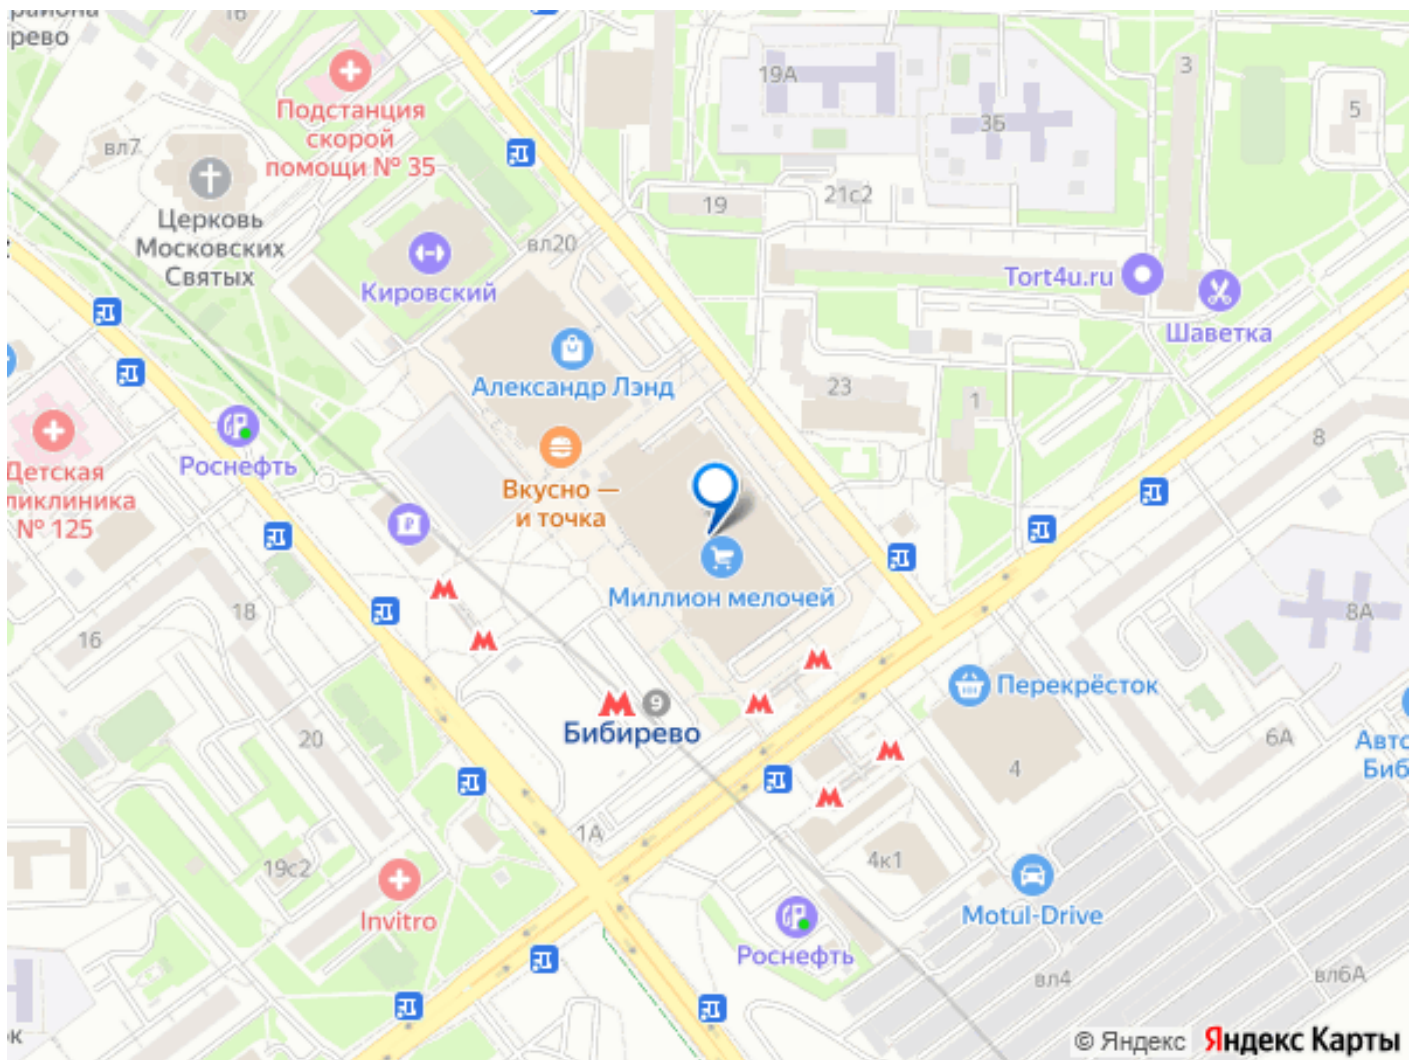

Move.ru - вся недвижимость России