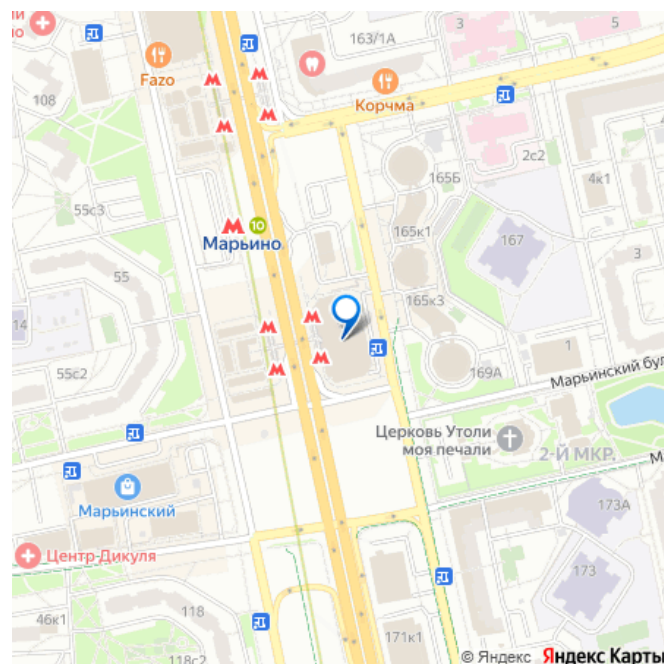

Создано: 29.12.2025 в 09:34

Обновлено: 27.02.2026 в 09:54

Самолёт Плюс, Самолёт Плюс

79842693961

Москва, Люблинская улица, 169к2

180 000 ₺

Москва, Люблинская улица, 169к2

Округ

[ЮВАО, район Марьино](#)

Улица

[улица Люблинская](#)

ТП - Торговое помещение

Общая площадь

30 м²

Детали объекта

Тип сделки

Сдаю

Раздел

[Коммерческая недвижимость](#)

Описание

ТЦ Мариэль Помещение на втором этаже, самое проходное место в ТЦ. Проходимость 6000 человек в день. Сдается торговое помещение 30м, аренда 180 000р. (с НДС), место огонь. Звоните покажем оперативно, ответим на все вопросы. Не упускай те возможность зарабатывать уже сейчас. Рассмотрим все Ваши предложения. Строго без какой-либо комиссии.