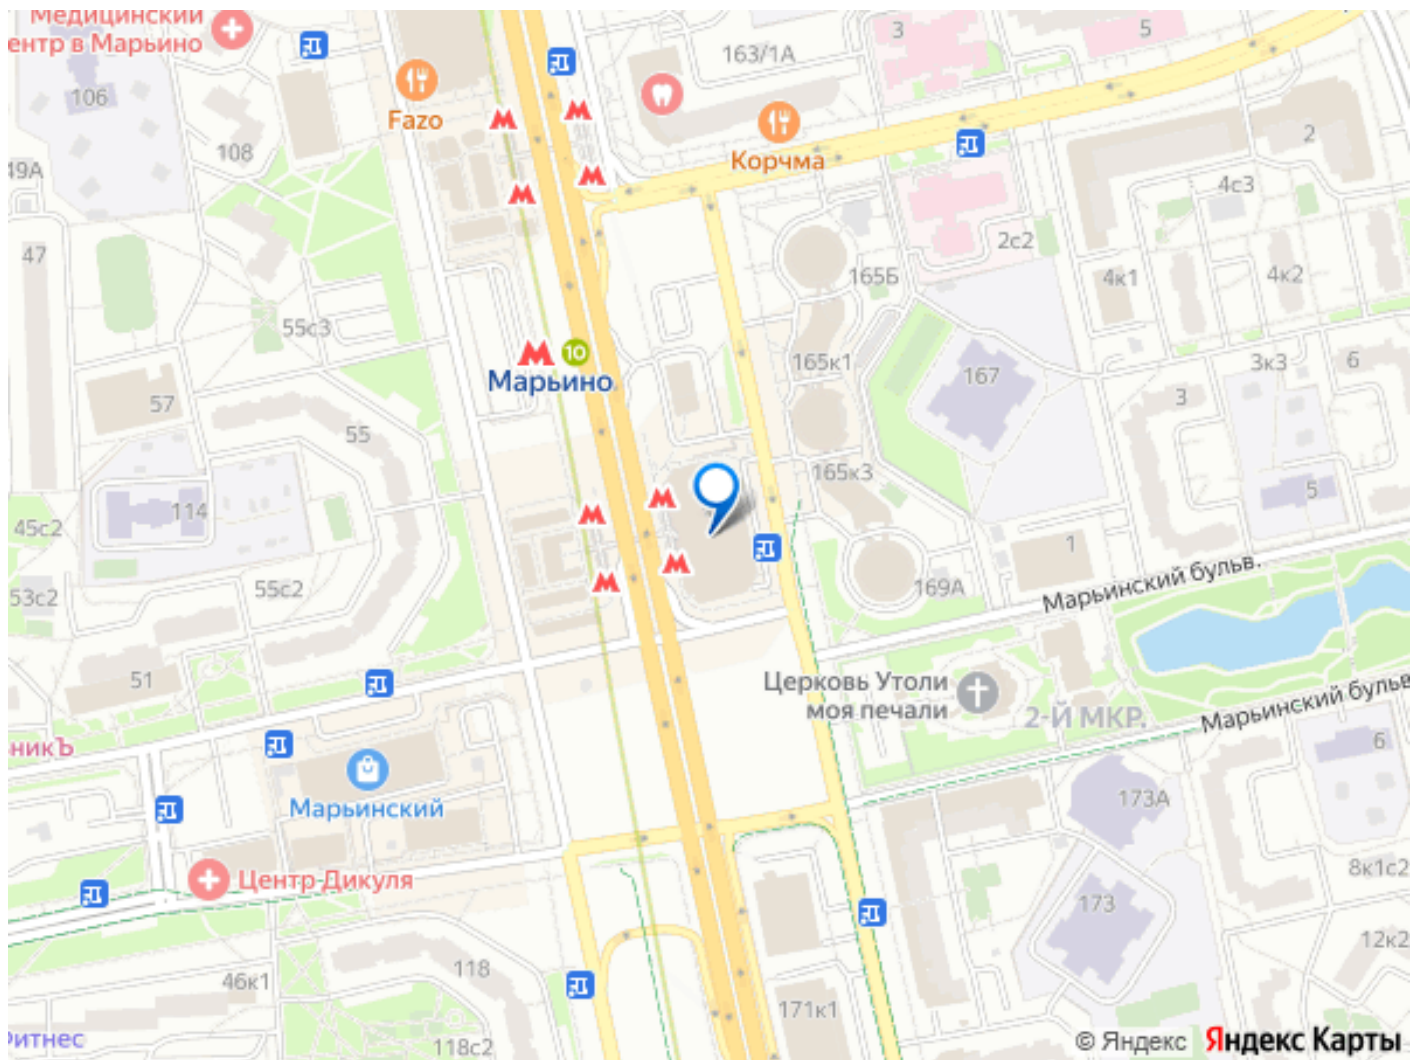

Move.ru - вся недвижимость России