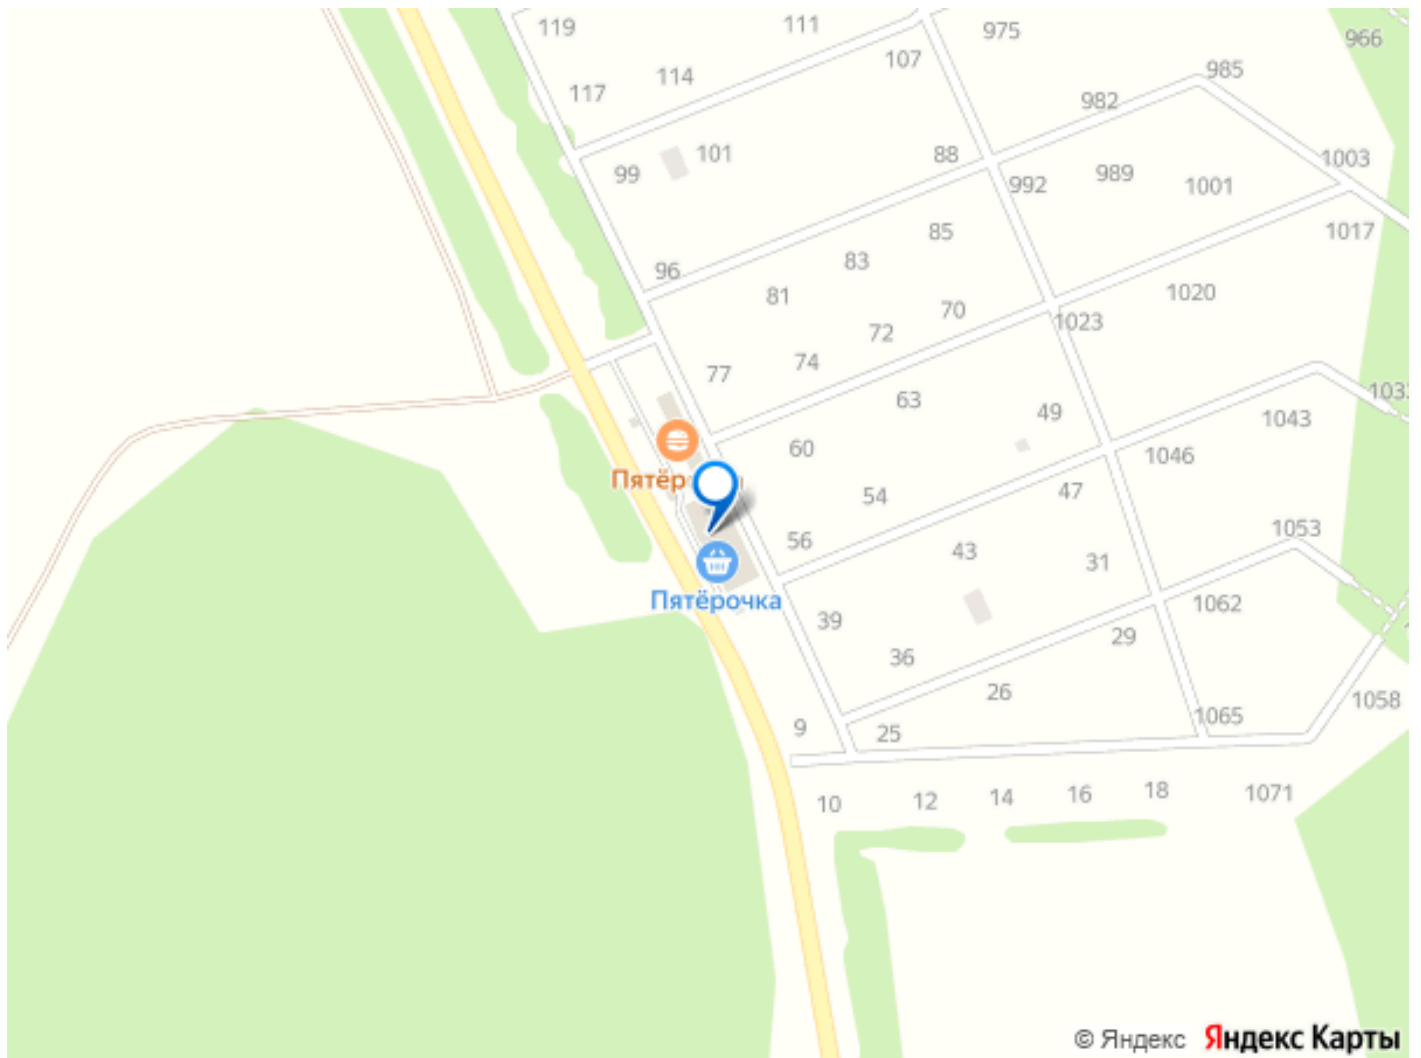

Move.ru - вся недвижимость России