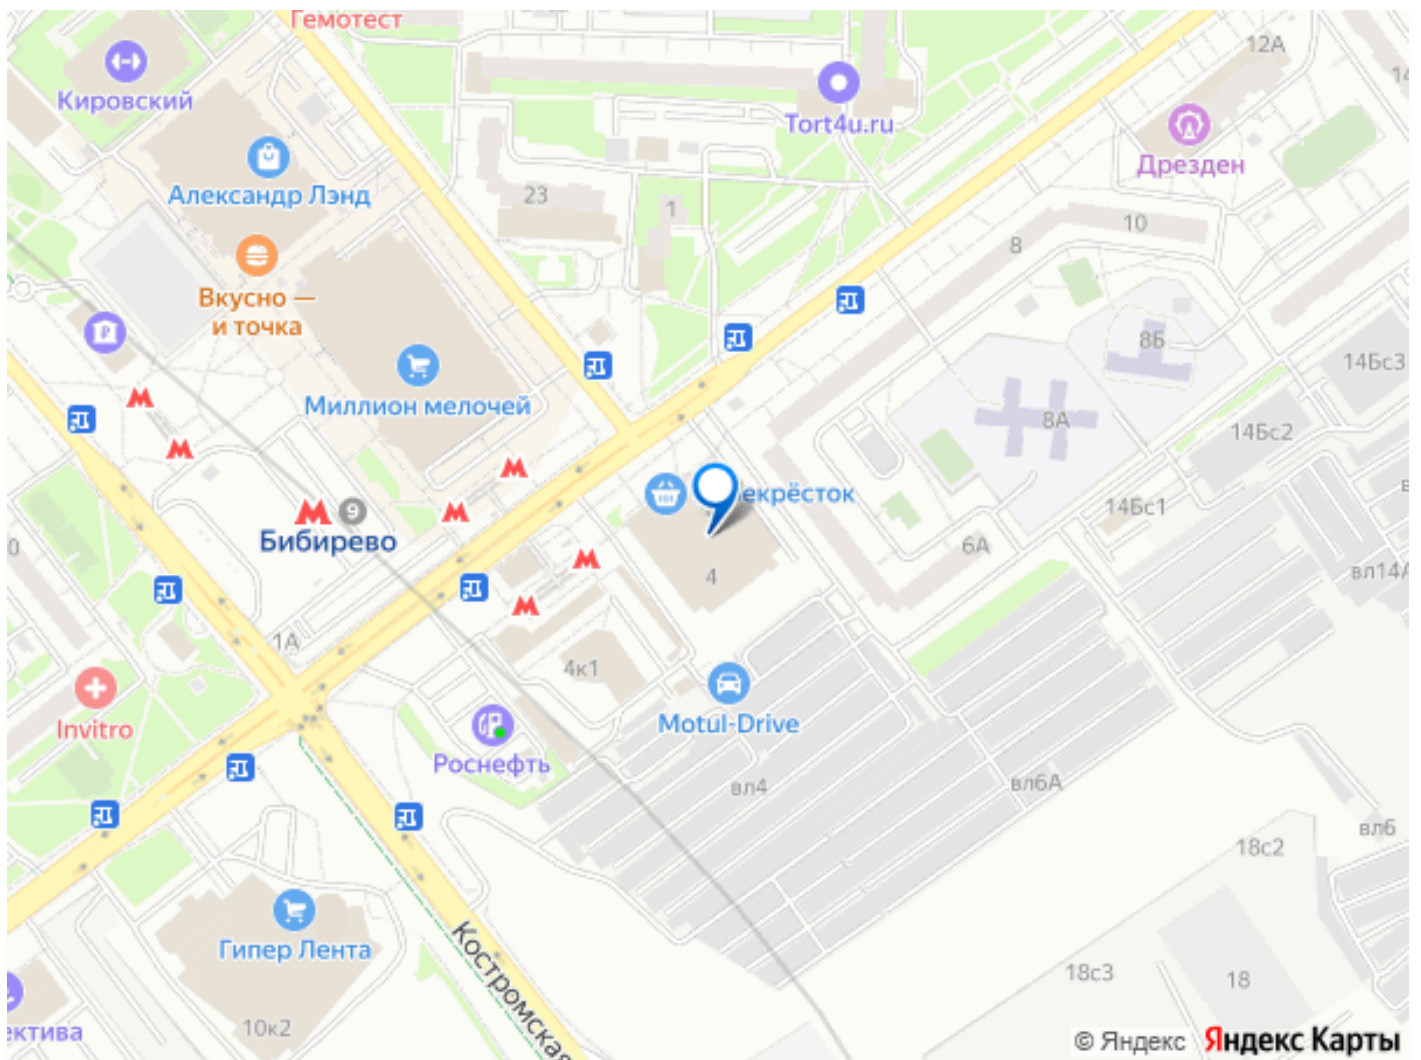

Сдаю

Раздел

[Коммерческая недвижимость](#)

Описание

Помещение в здании Перекрестка на выходе из метро, 2 этаж, эскалатор, доступ 24/7., эксплуатационные расходы включены- кроме электроэнергии., в здании СБЕРБАНК, ПЕРЕКРЕСТОК, KFC, СНЕЖНАЯ КОРОЛЕВА. Бесплатная парковка. Каникулы.