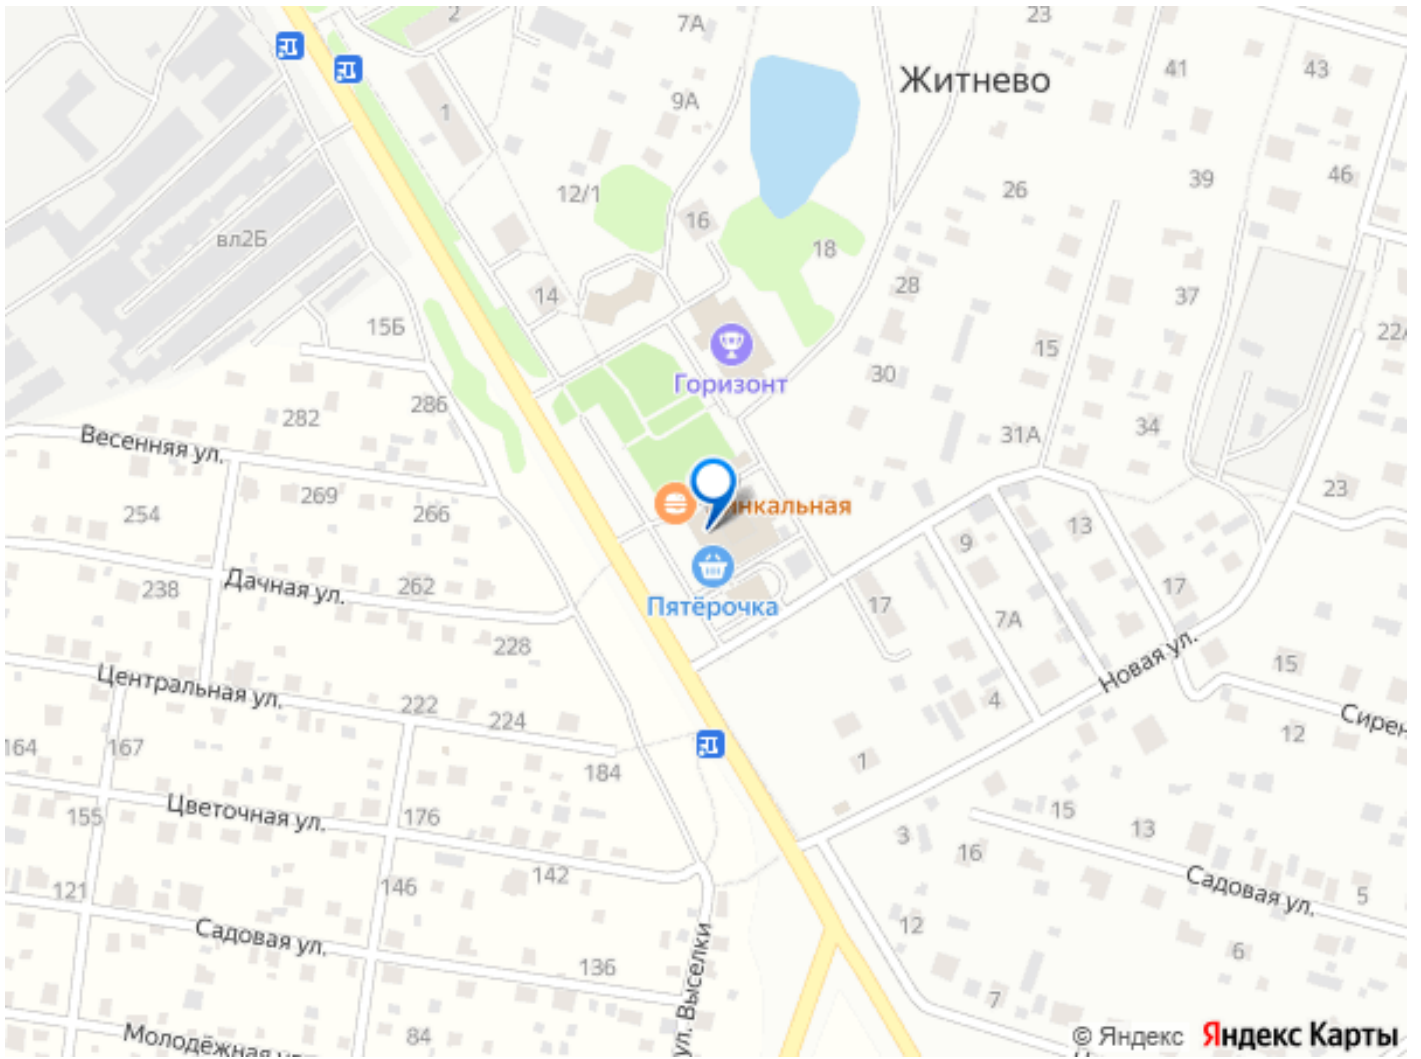

Move.ru - вся недвижимость России