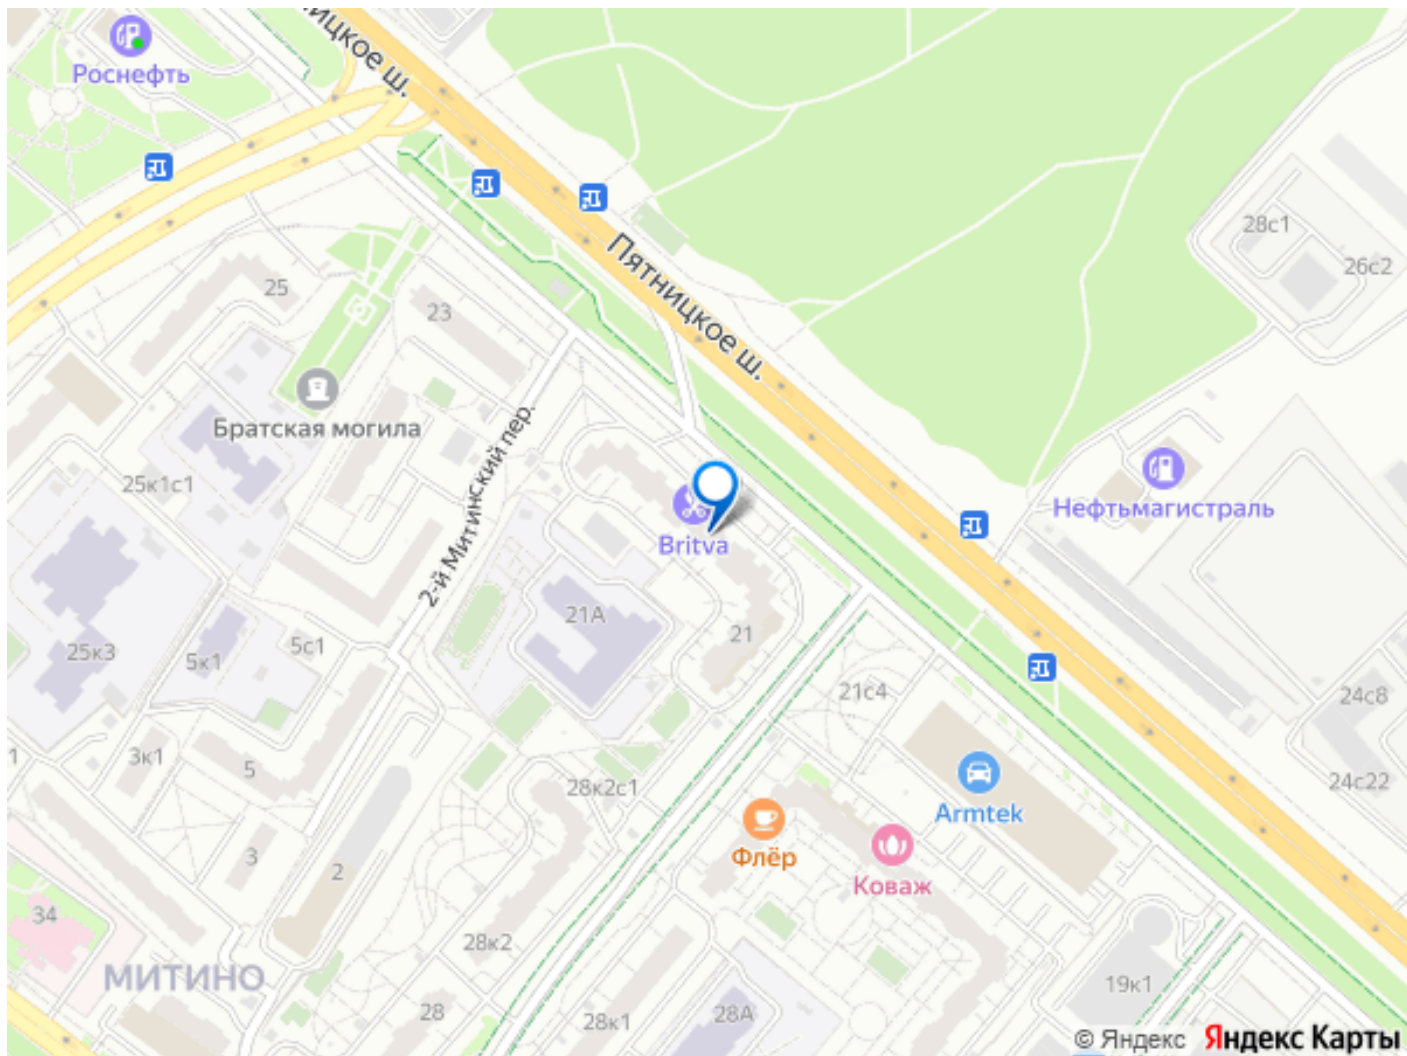

Move.ru - вся недвижимость России