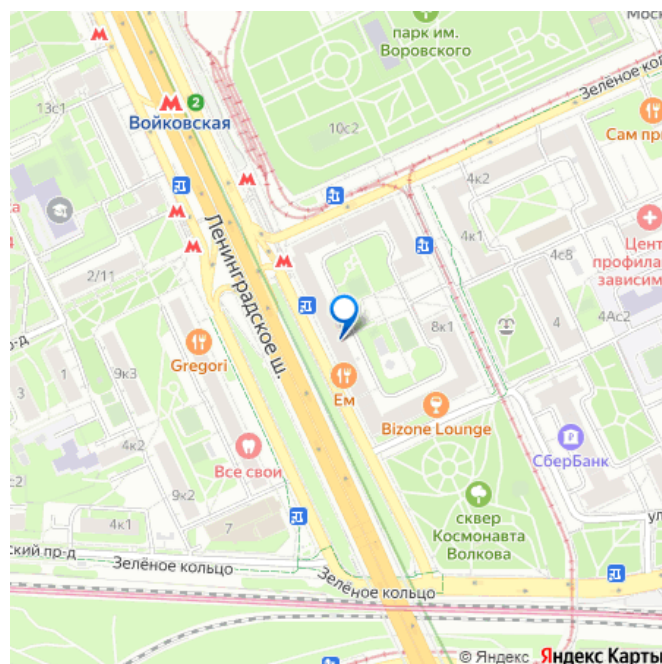

В аренду предлагается торговое помещение на первой линии Ленинградского шоссе прямо около выхода из метро «Войковская»! Первая фасадная линия Ленинградского шоссе по направлению в центр. Вокруг густонаселенный район с развитой инфраструктурой и сложившимся торговым окружением. Интенсивный пешеходный и автомобильный трафик вдоль помещения в силу множества точек притяжения населения и остановок общественного транспорта. Высокие потолки 3,3 метра, витринное остекление, отдельный вход с фасада. Место для размещения вывески. От собственника!