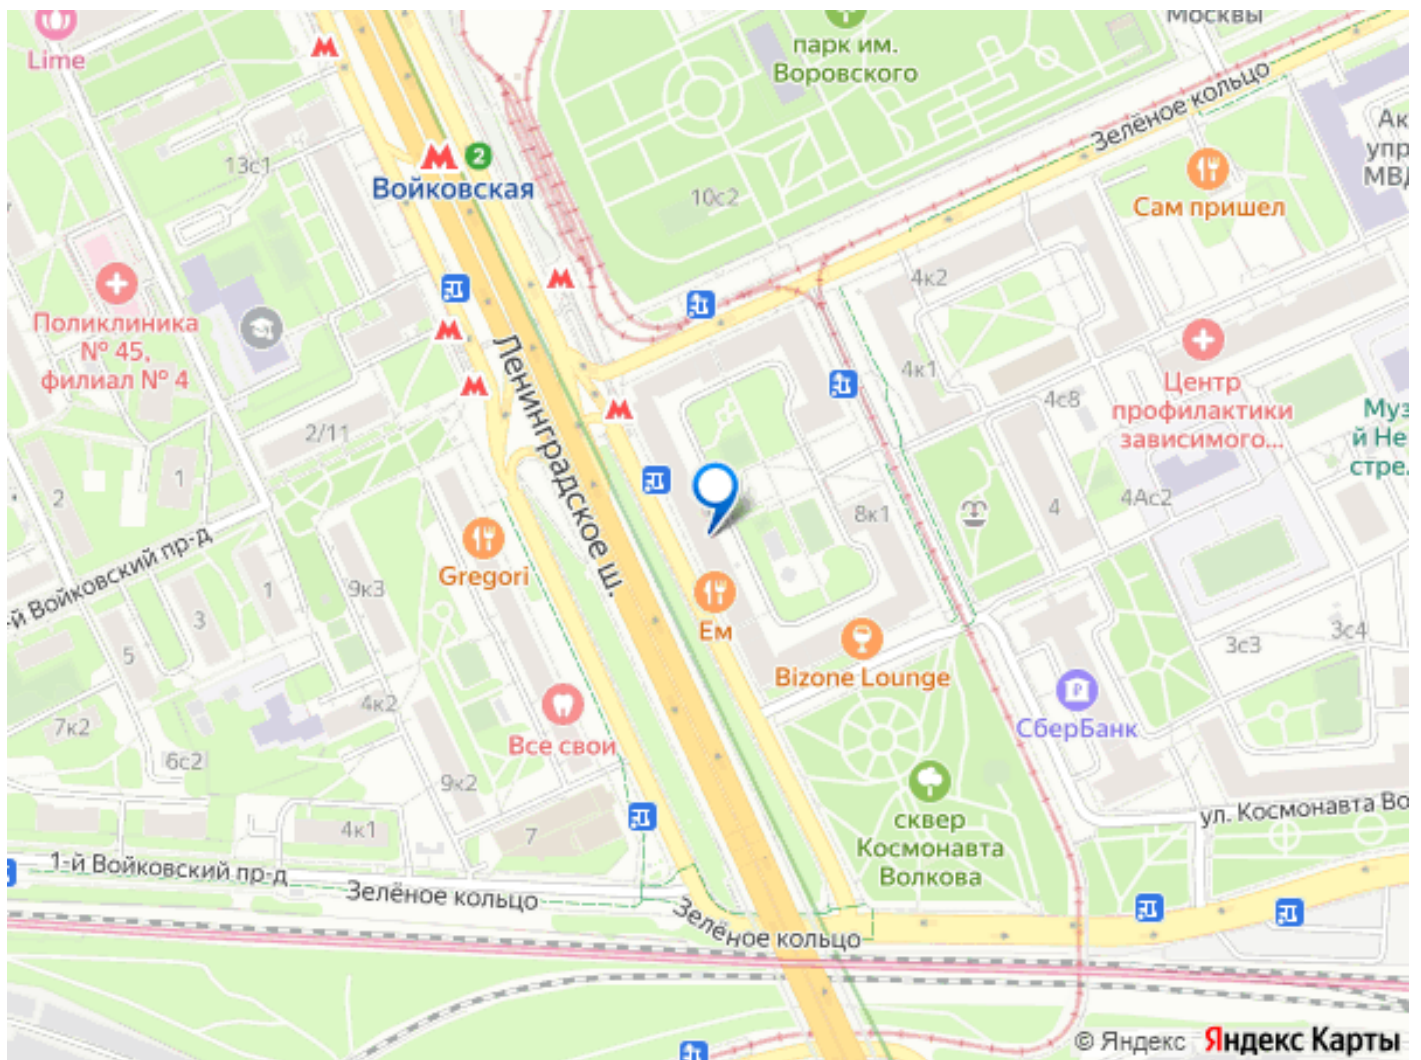

R4S, R4S

79801316951

Москва, Ленинградское шоссе, 8к2

485 000 ₽

Москва, Ленинградское шоссе, 8к2

Округ

[CAO, Войковский район](#)

ТП - Торговое помещение

В аренду предлагается торговое помещение на первой линии Ленинградского шоссе прямо около выхода из метро «Войковская»! Первая фасадная линия Ленинградского шоссе по направлению в центр. Вокруг густонаселенный район с развитой инфраструктурой и сложившимся торговым окружением. Интенсивный пешеходный и автомобильный трафик вдоль помещения в силу множества точек притяжения населения и остановок общественного транспорта. Высокие потолки 3,3 метра, витринное остекление, отдельный вход с фасада. Место для размещения вывески. От собственника!