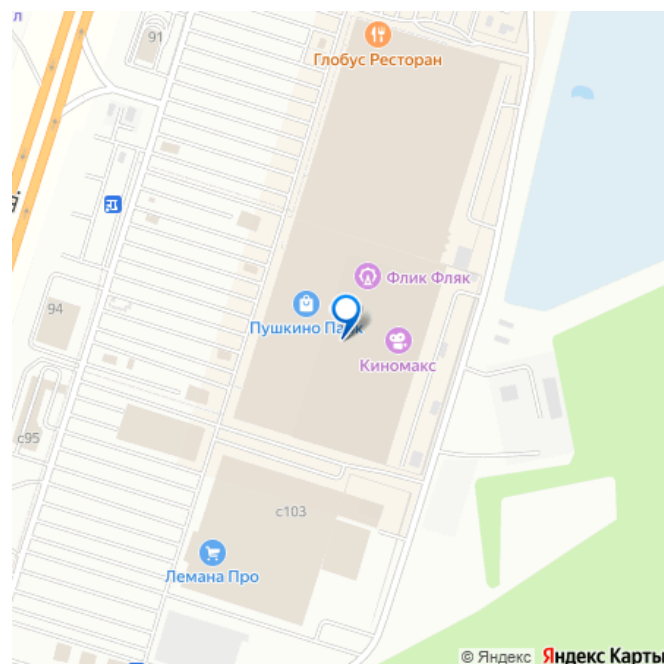

🕒 Создано: 23.03.2026 в 11:18

🔄 Обновлено: 23.03.2026 в 16:52

Пушкино Парк, Пушкино Парк

79858607878

**Московская область, Пушкинский район,
Пушкино, улица Красноармейское Шоссе,
104**

190 000 ₺

Московская область, Пушкинский район, Пушкино, улица
Красноармейское Шоссе, 104

Тип сделки

Сдаю

Раздел

[Коммерческая недвижимость](#)

Описание

Собственник предлагает в аренду помещение в ТРЦ Пушкино Парк на 2-м этаже в зоне фудкорта. Коммуникации подведены в помещение. ТРЦ входит в состав крупного ритейл-парка, общей площадью более 100 000 м², включающего так же концертную площадку и театр музыки и шоу «III P.I.M», парк развлечений «Флик Фляк», гипермаркет «Глобус», детский-центр «Chisto Kristo», Мебельный центр Пеликан Market,

для заметок

гипермаркет «Лемана Про» и садовый центр «Дарвин». Звоните, оперативно покажем и обсудим варианты сотрудничества.

Move.ru - вся недвижимость России