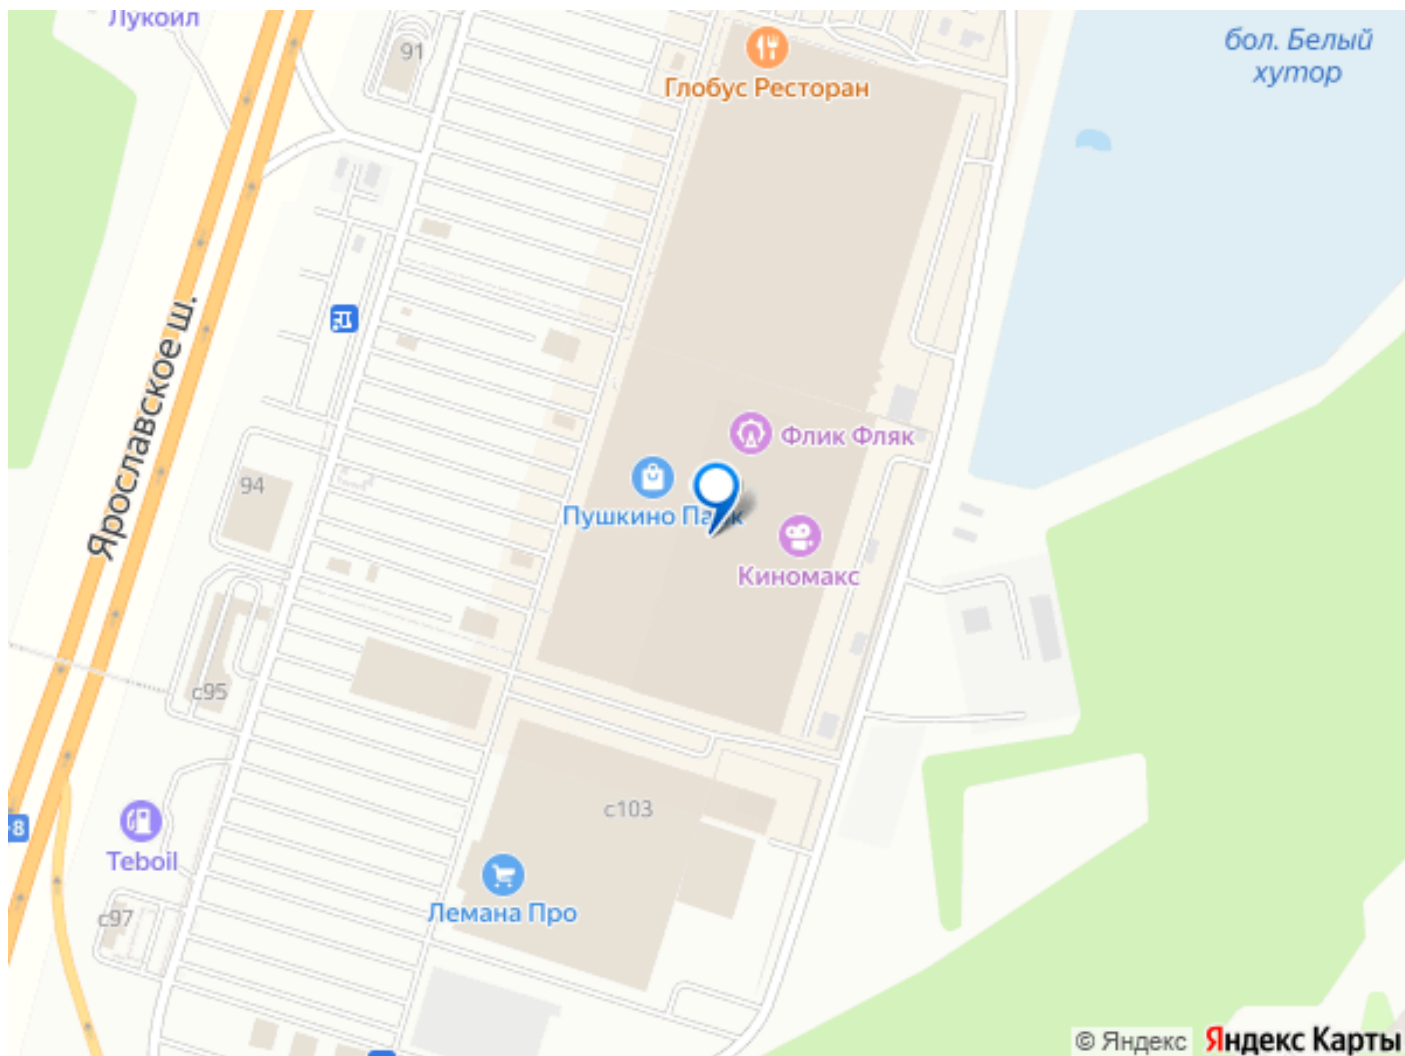

Move.ru - вся недвижимость России