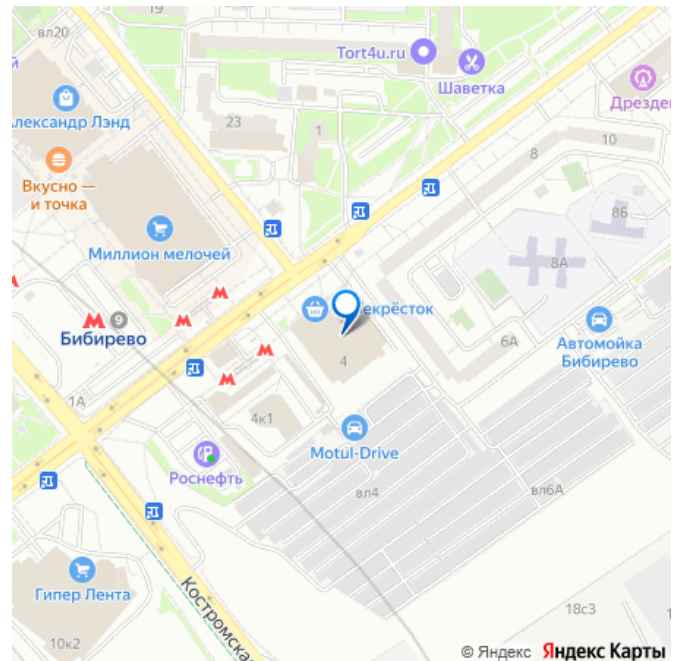

[СВАО, район Бибирево](#)

Улица

[улица Плещеева](#)

ТП - Торговое помещение

Общая площадь

61 м²

Детали объекта

Тип сделки

Сдаю

Раздел

[Коммерческая недвижимость](#)

Описание

Аренда от собственника от (20м.) напротив выхода из метро Бибирево, эксплуатационные расходы включены- кроме электроэнергии, в здании находятся СБЕРБАНК, ПЕРЕКРЕСТОК, KFC, СНЕЖНАЯ КОРОЛЕВА. Бесплатная парковка. Каникулы.