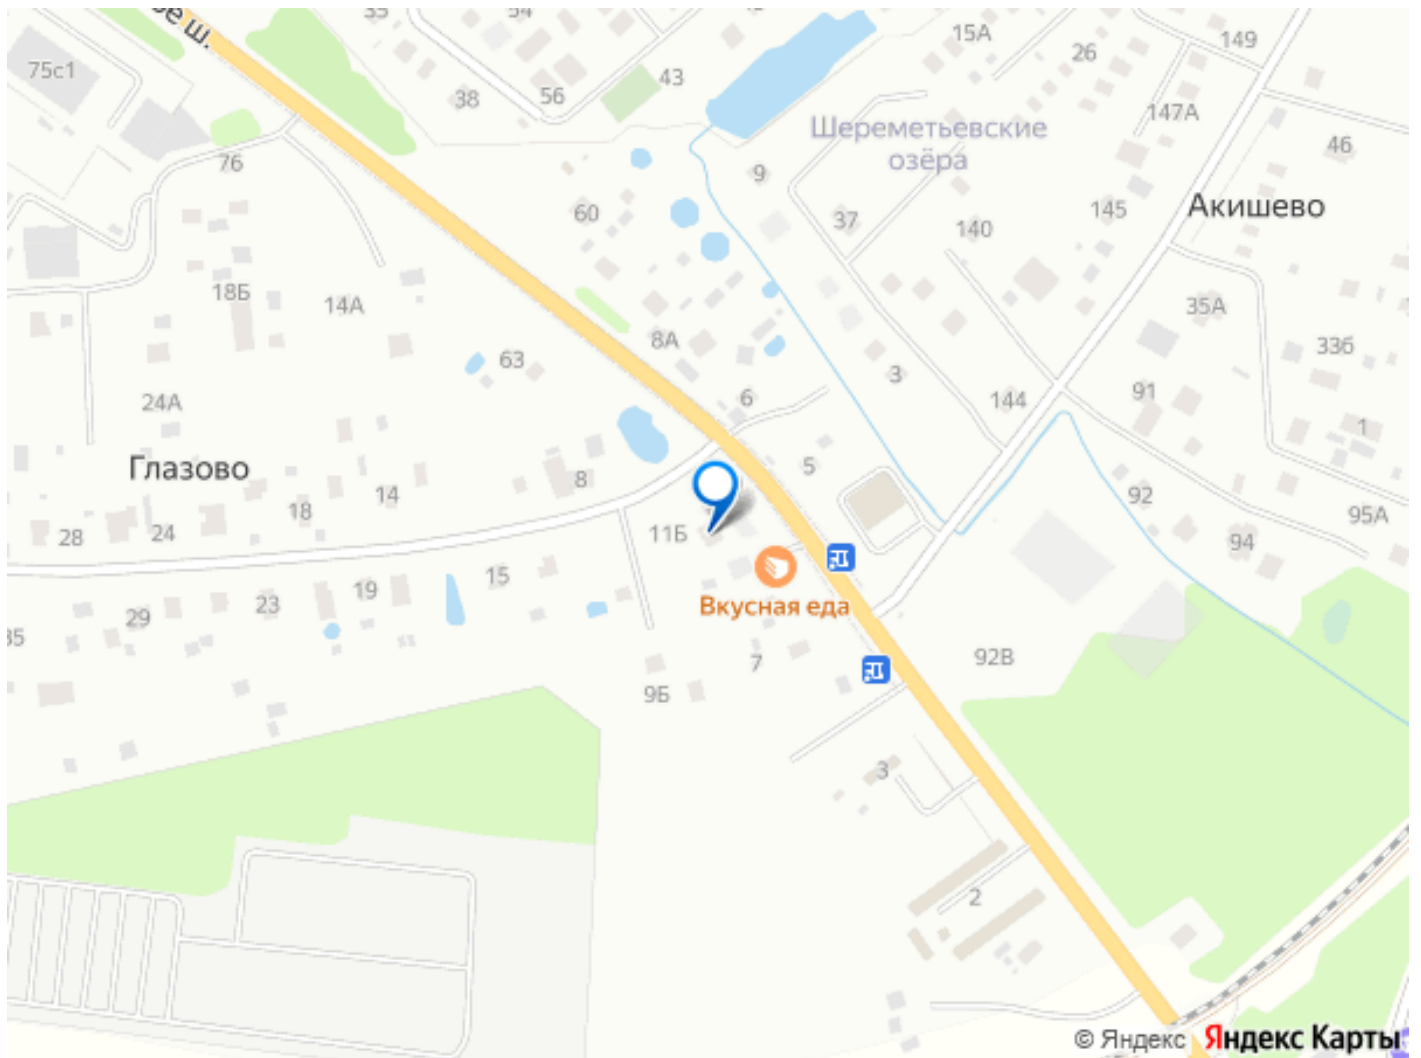

Move.ru - вся недвижимость России