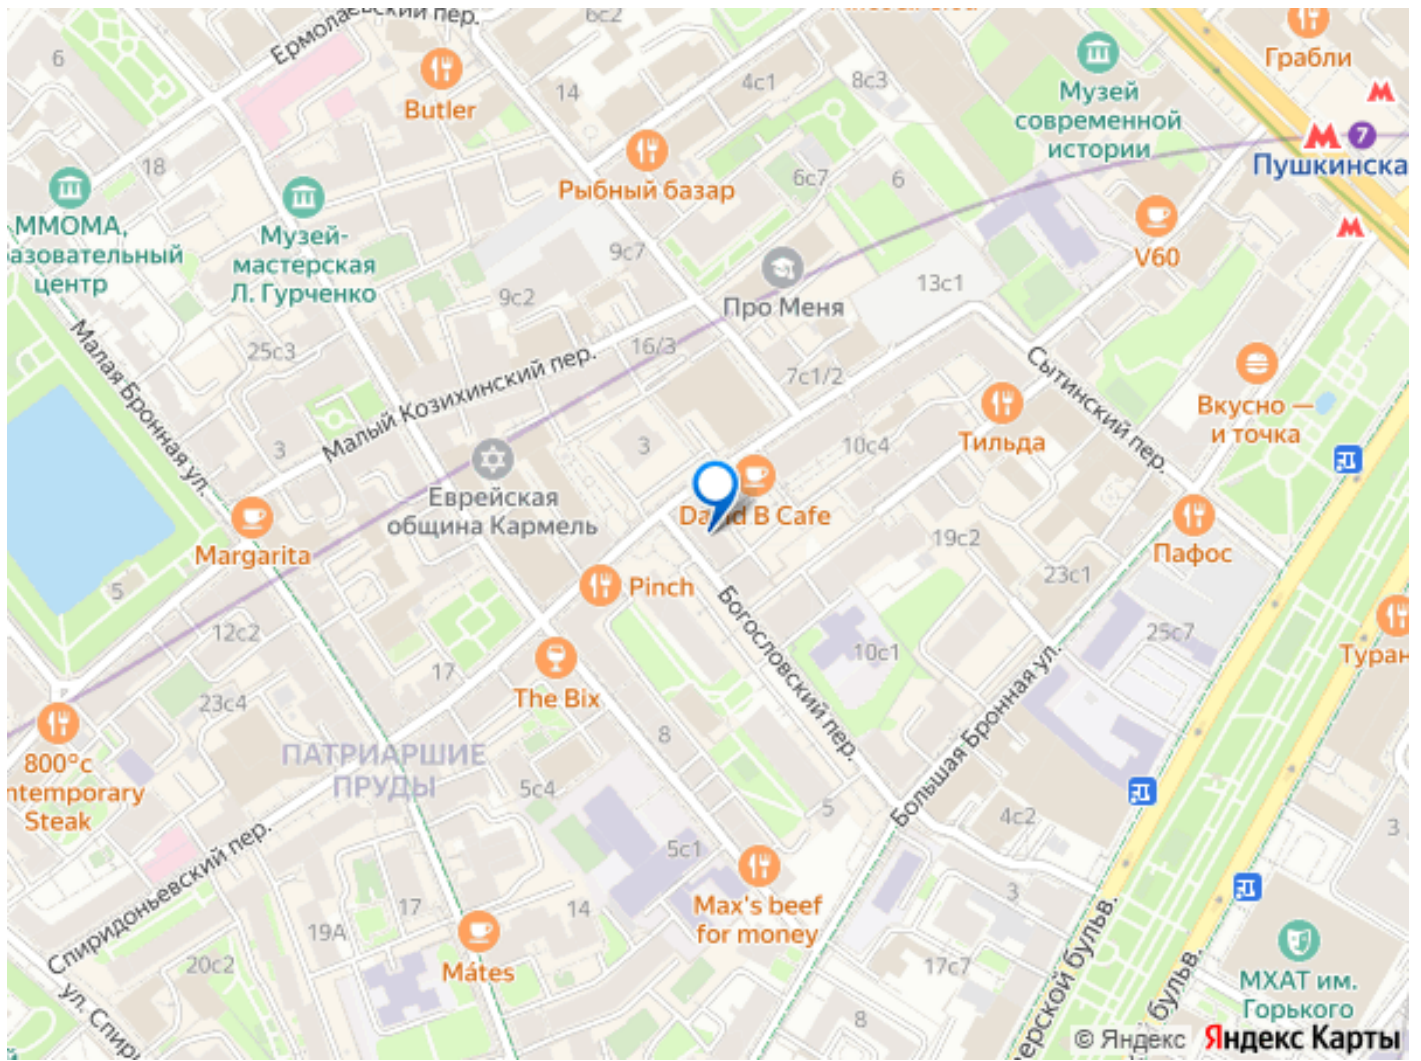

Move.ru - вся недвижимость России