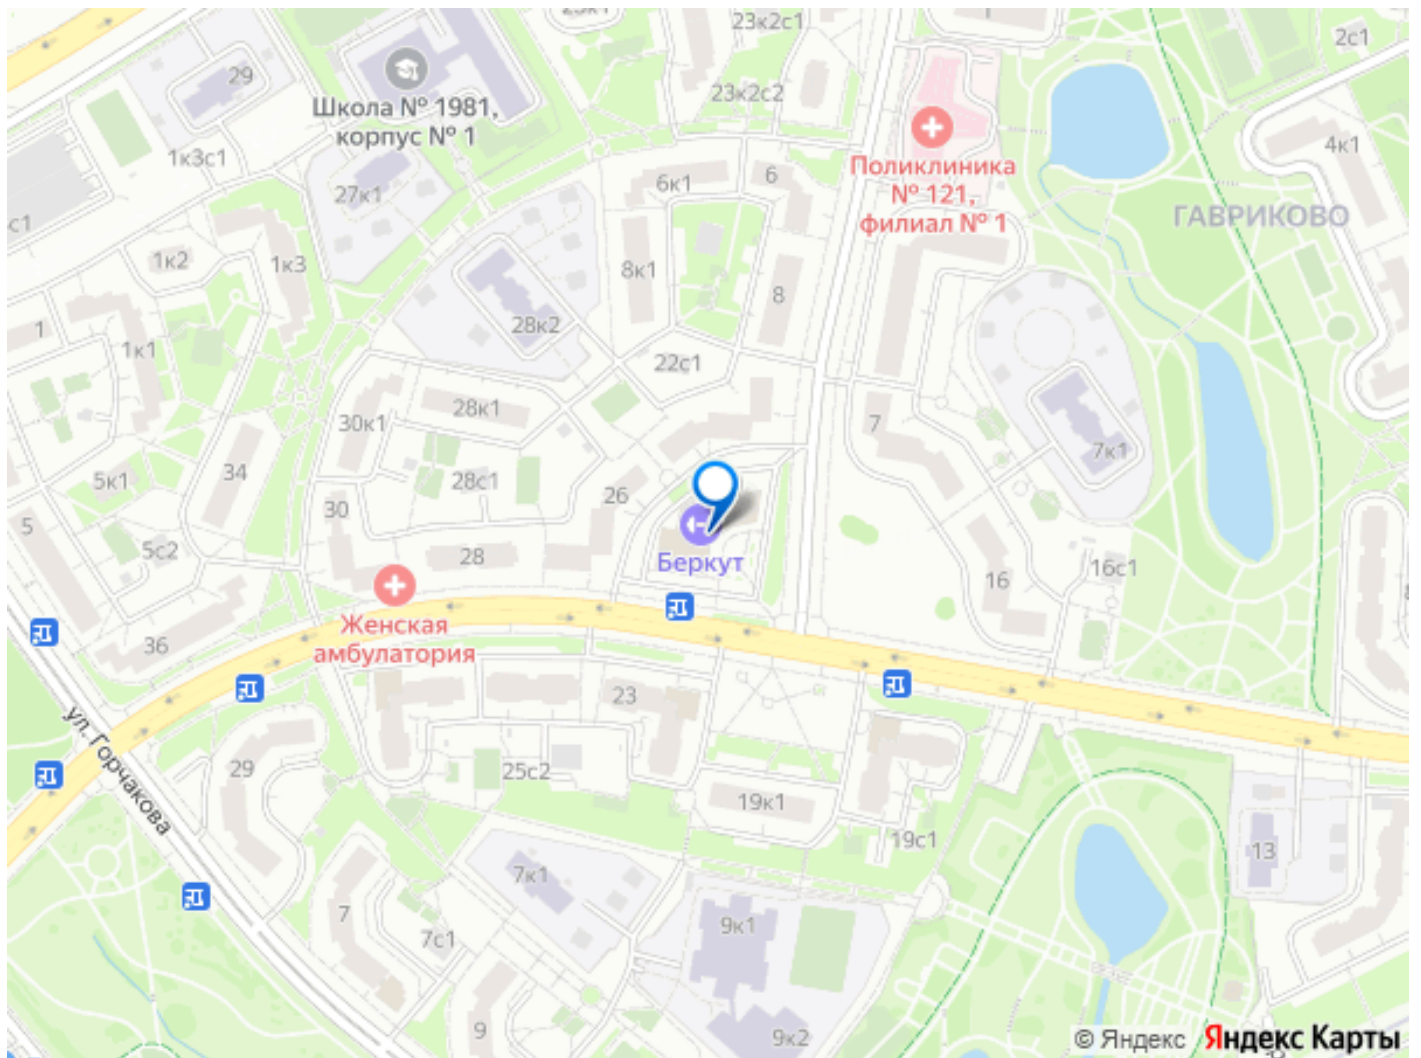

Move.ru - вся недвижимость России