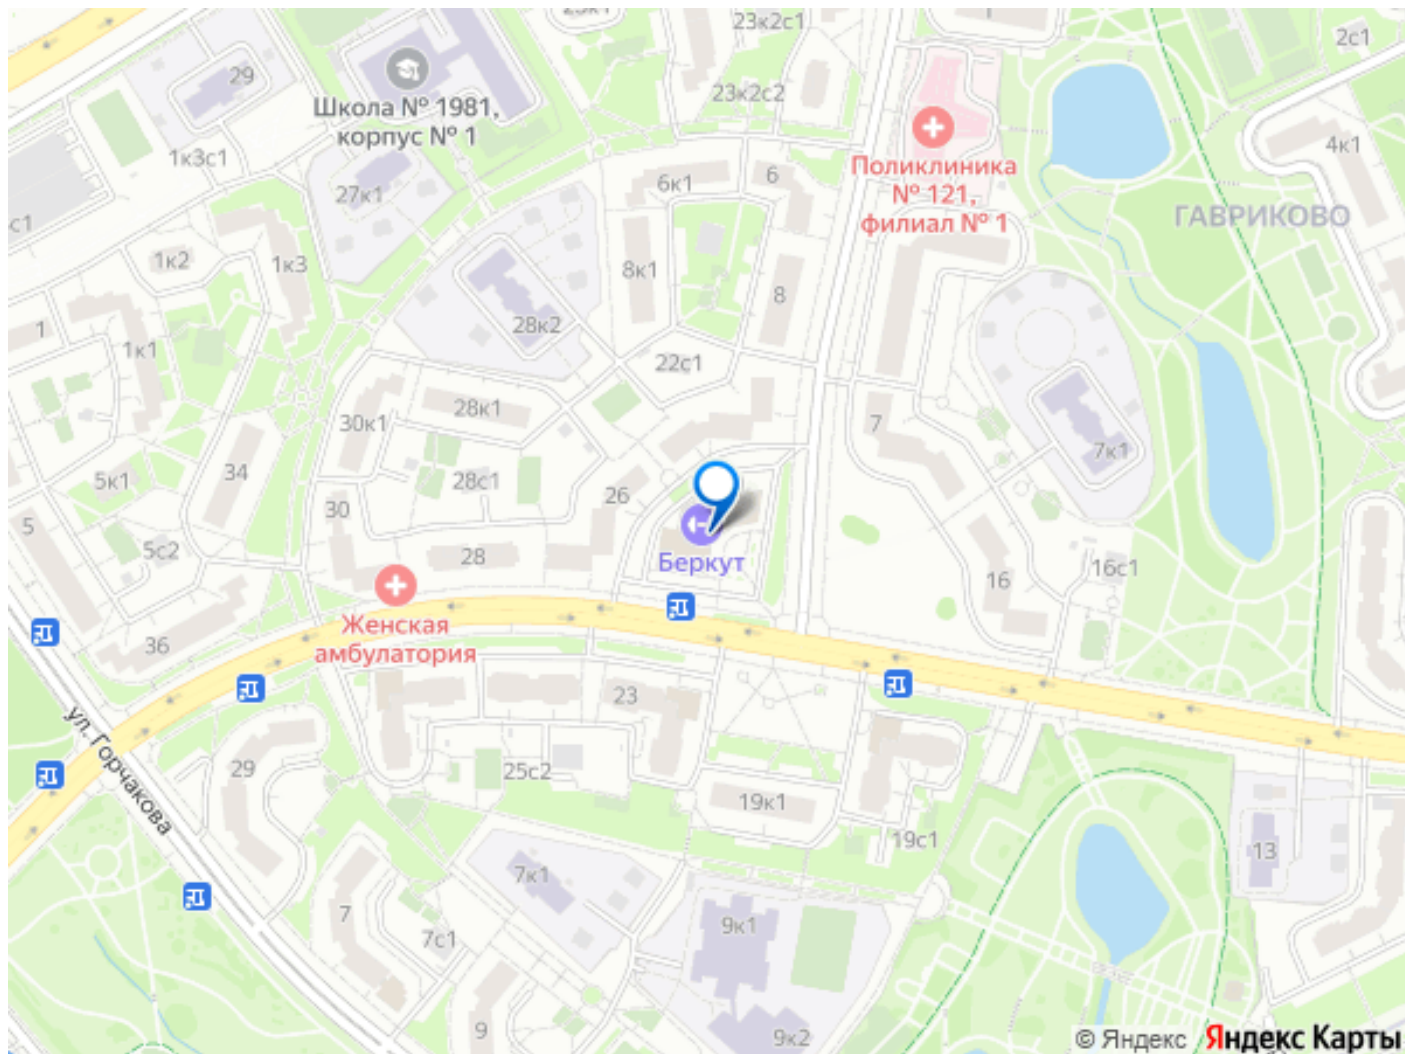

Move.ru - вся недвижимость России