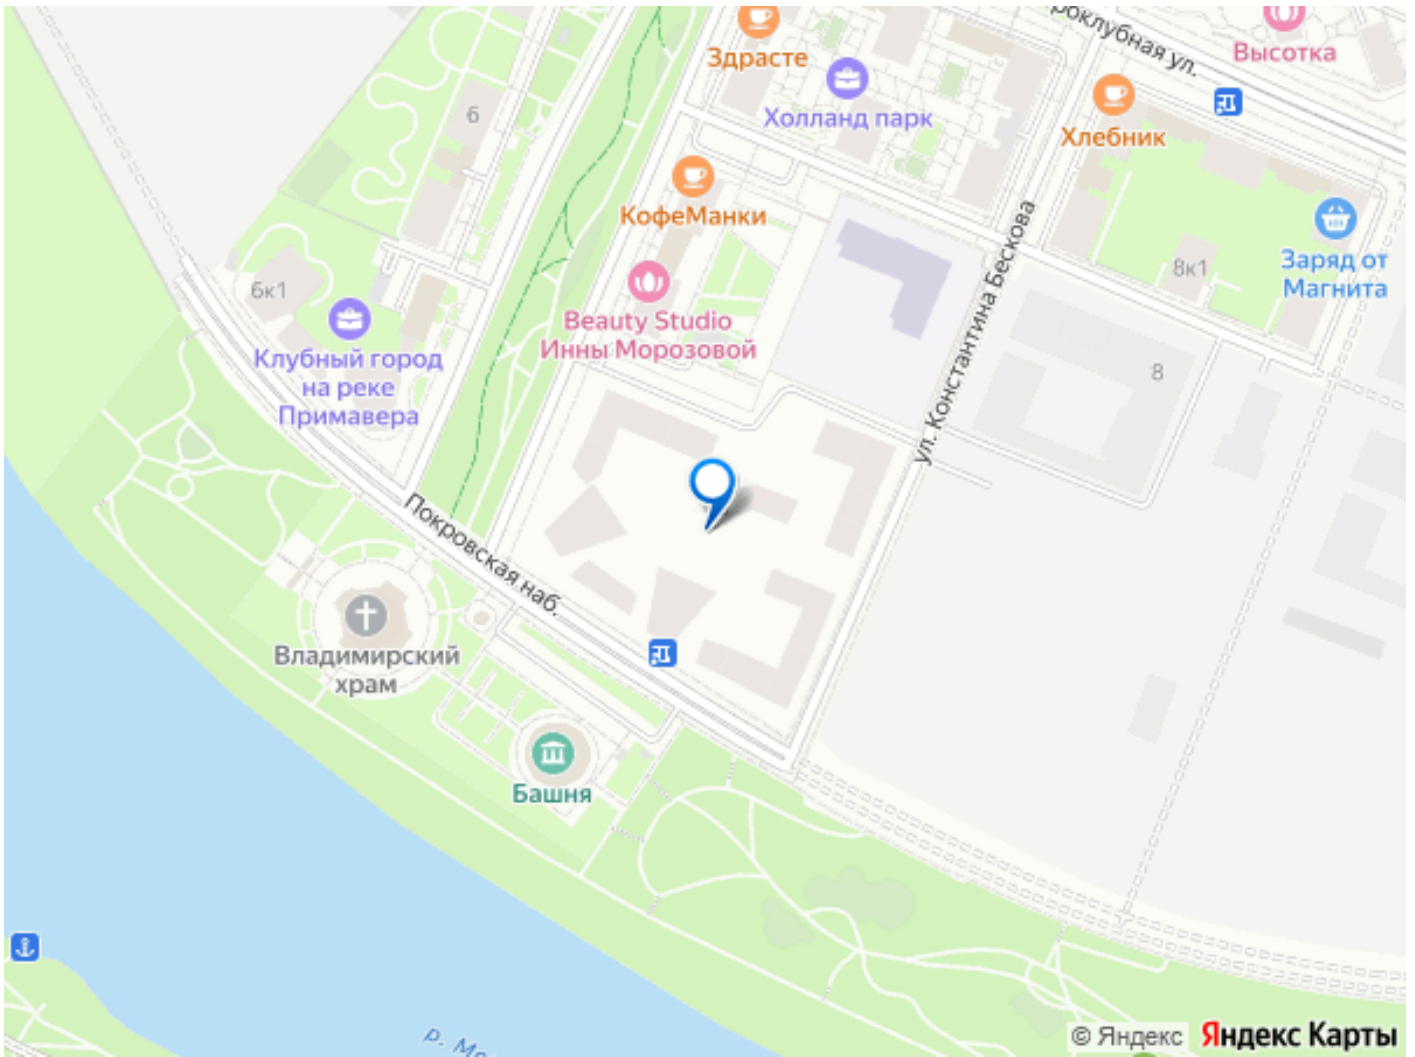

Аренда торгового помещения 76,3 м² в новом жилом комплексе «Примавера» (квартал «Вивальди») рядом с метро Спартак 15 минут пешком. Помещение располагается на 1 этаже, открытая планировка, отдельный вход, витринные окна по фасаду. Место для размещения рекламы. ЖК «Примавера»- комплекс премиум класса, строится на просторном участке бывшего Тушинского аэродрома в 5 минутах пешком от станции метро «Спартак». До Волоколамского шоссе — всего 2 км на автомобиле. Дорога до МКАД займет около 8 минут минут без пробок (4 км). До съезда на Третье транспортное кольцо — порядка 25 минут езды по

<https://move.ru/objects/9293464819>

Малина Проперти, Малина Проперти 79166030204

для заметок

Волоколамскому шоссе. Помещение располагается в центре жилого массива, на основном прогулочном бульваре района, рядом набережная Москва-реки, спортивные площадки. Слева от помещения планируется супермаркет. Интенсивный автомобильный и пешеходный трафик вдоль помещения. Стоимость 520 000 рублей в месяц. Каникулы обсуждаются. Без комиссии.