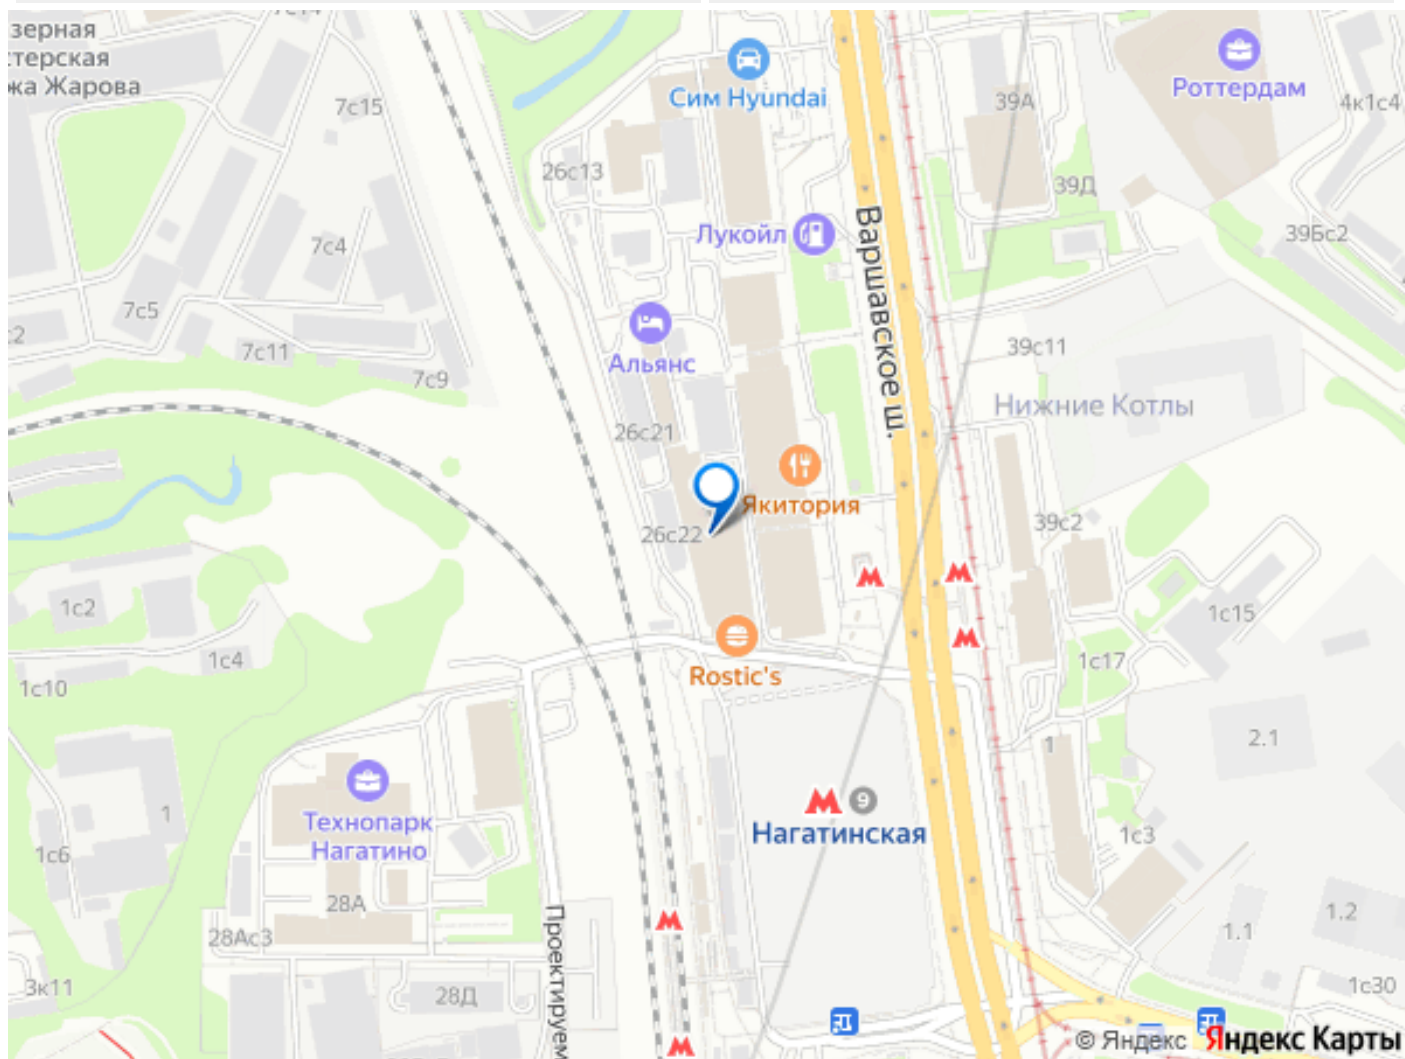

Раздел

[Коммерческая недвижимость](#)

Описание

Сдается торговая площадь, в торговом центре рядом с метро Нагатинская. от 25 кв. м и более

Move.ru - вся недвижимость России