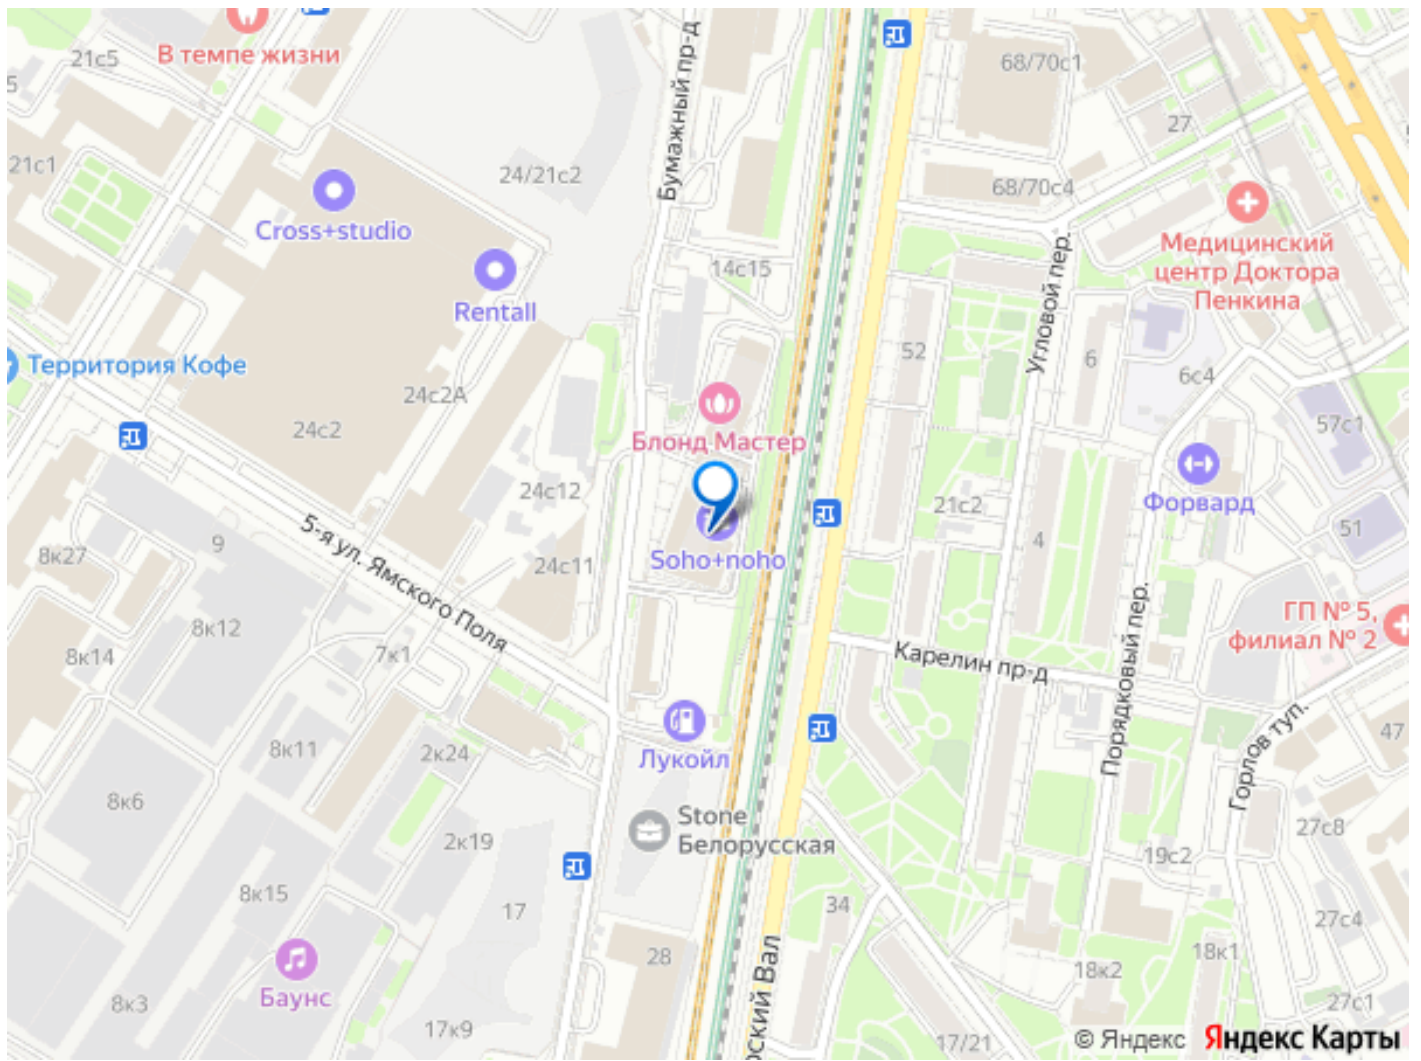

Move.ru - вся недвижимость России