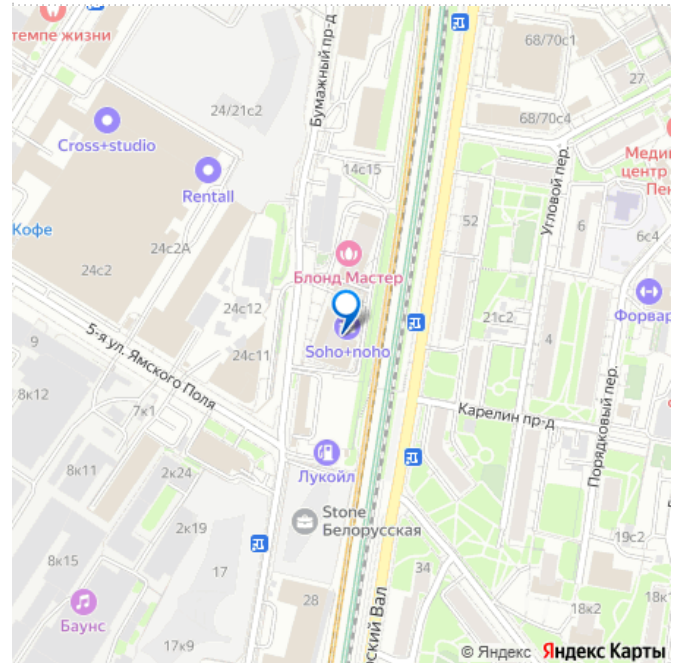

🕒 Создано: 02.04.2026 в 06:00

Обновлено: 02.04.2026 в 06:00

Москва, Бумажный пр, 4

465 500 ₽

Москва, Бумажный пр, 4

Улица

[проезд Бумажный](#)

ТП - Торговое помещение

Общая площадь

79.8 м²

Детали объекта

Тип сделки

Сдаю

Раздел

[Коммерческая недвижимость](#)

Описание

ПРЕДЛАГАЕТСЯ В АРЕНДУ РИТЕЙЛ В ЖК SOHO+NOHO Помещение освобождается в мае! ХАРАКТЕРИСТИКИ ПОМЕЩЕНИЯ: — Первая линия первого этажа, на основном пешеходном маршруте, рядом с наземным паркингом; — Помещение с ремонтом; — Собственный вход с улицы; — Открытая планировка; — Высокие потолки; — Панорамное остекление по фасаду; — Мокрая точка; — Возможность размещения рекламной вывески; — Помещение передается без оборудования. Помещение подходит под салон красоты, кофейню, груминг салон и пр. КОРОТКО О ЖК: Soho+Noho жилой комплекс бизнес-класса

для заметок