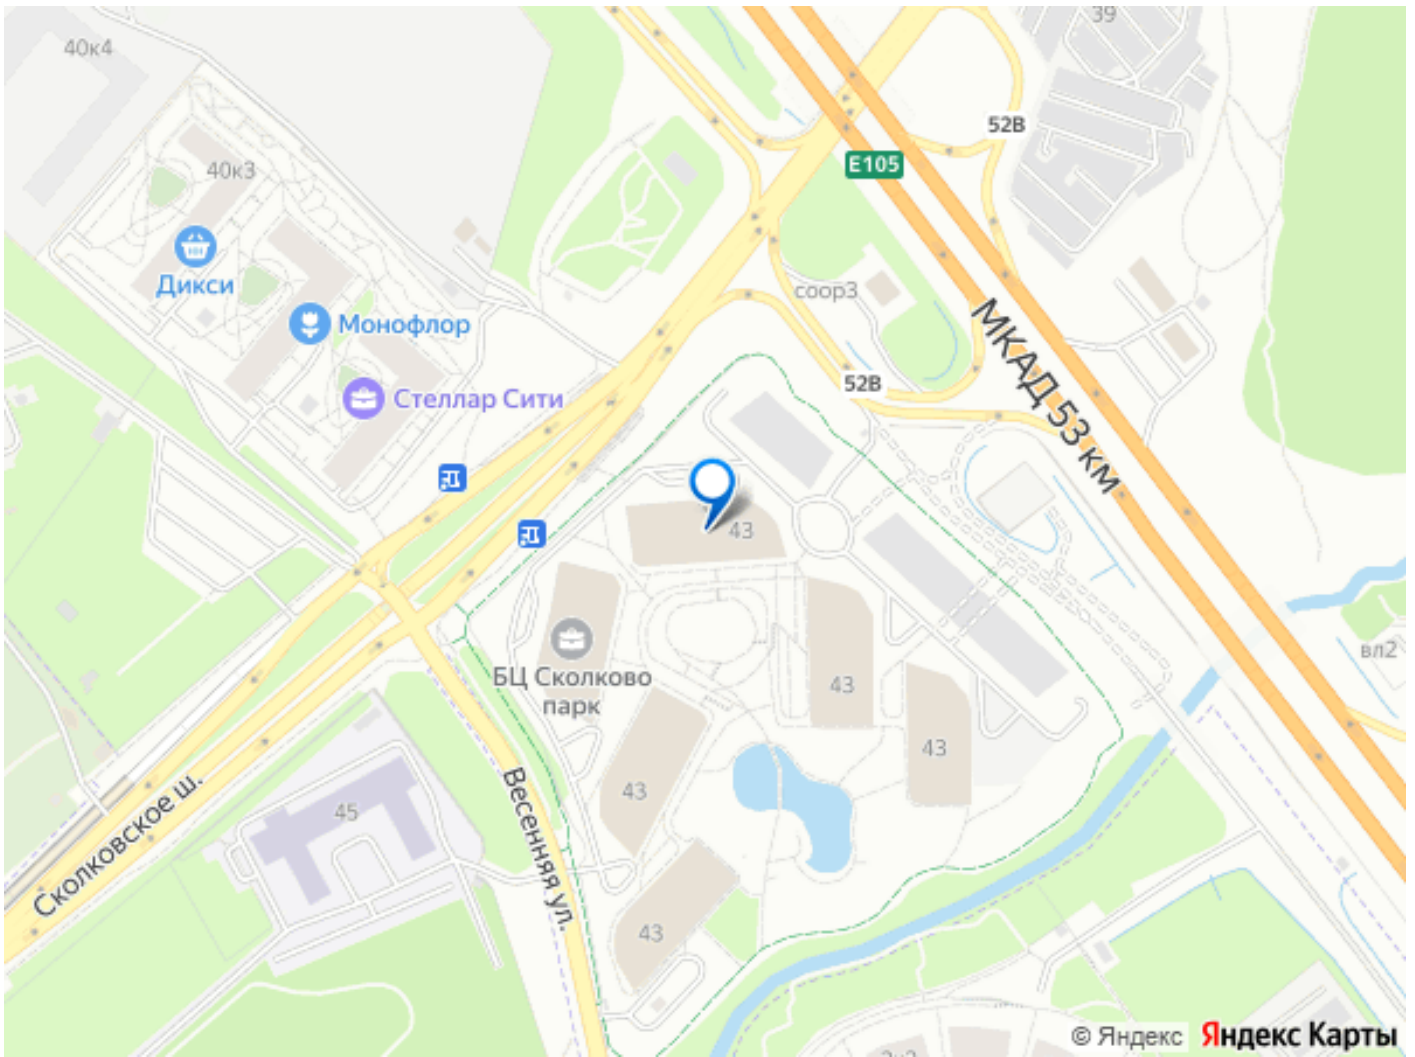

Move.ru - вся недвижимость России