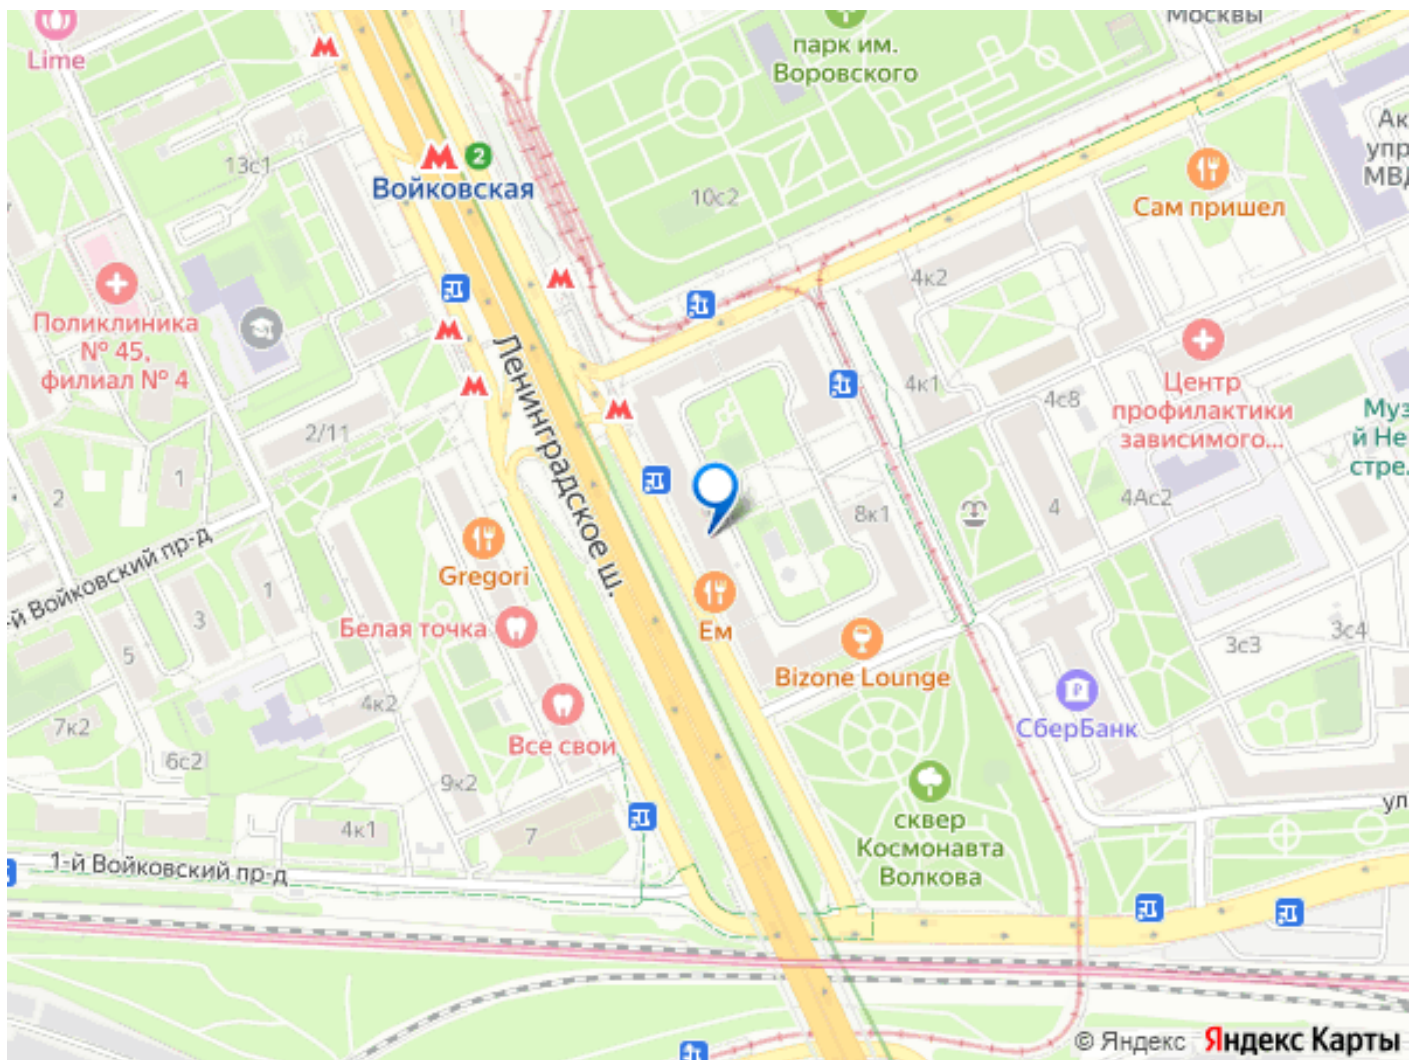

Move.ru - вся недвижимость России