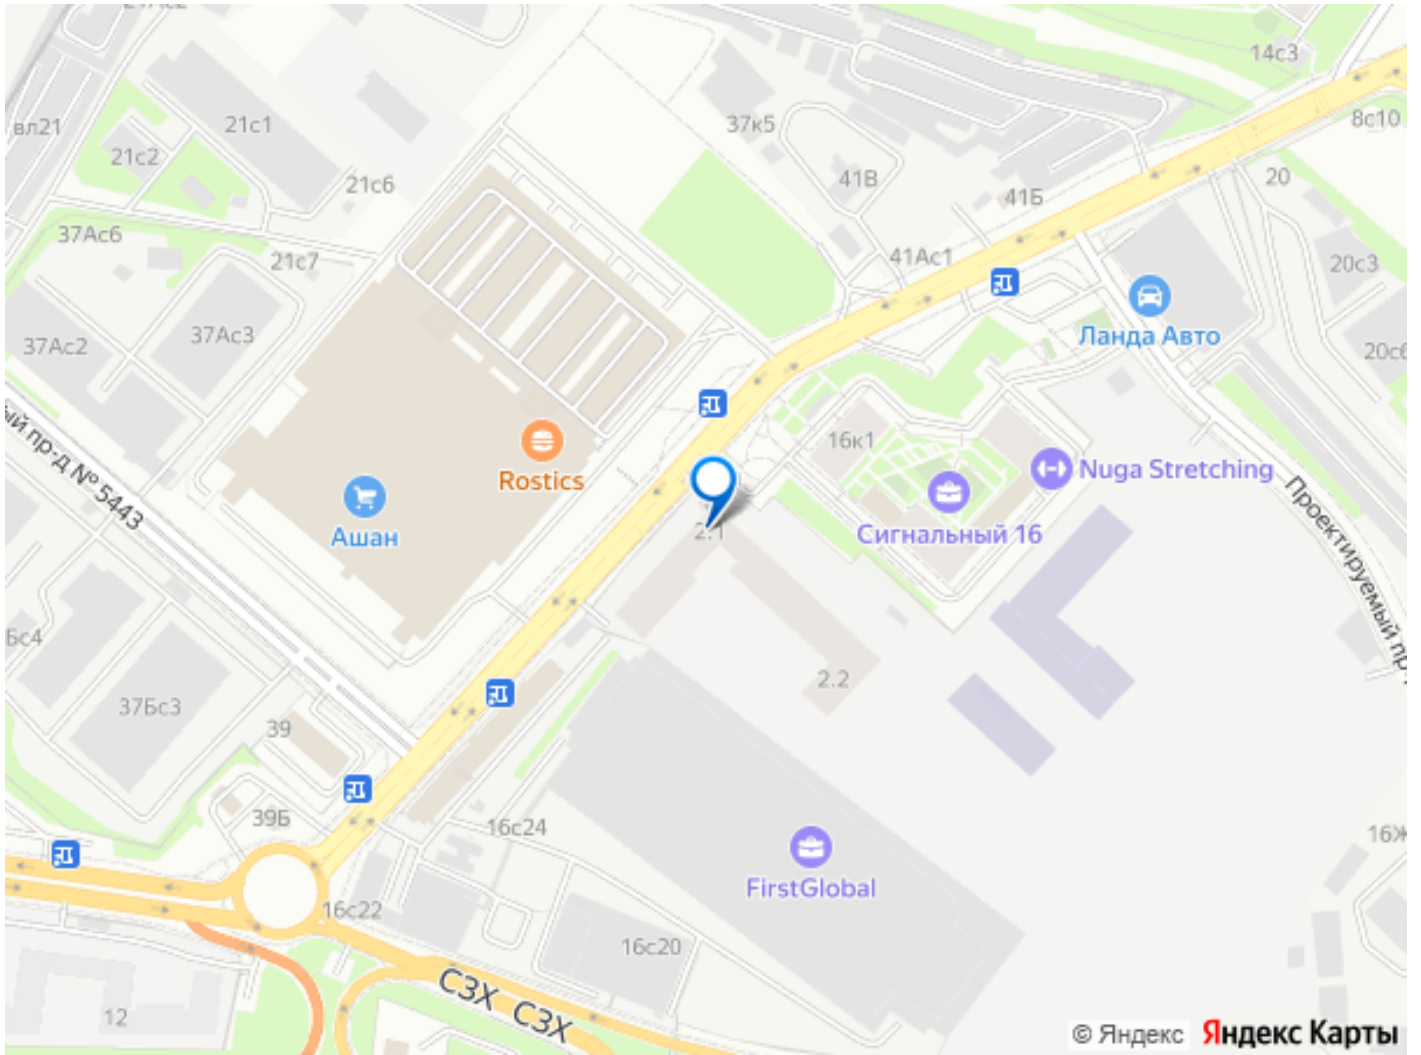

Move.ru - вся недвижимость России