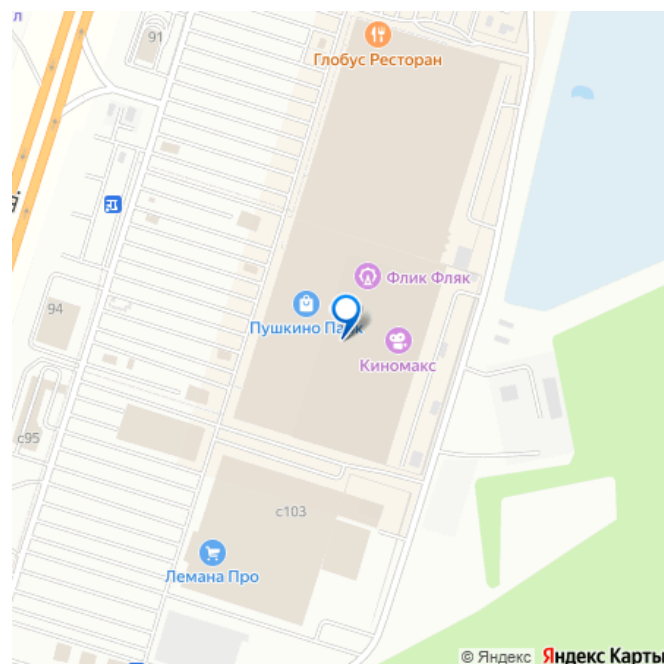

Создано: 23.03.2026 в 11:42

Обновлено: 23.03.2026 в 16:24

<https://move.ru/objects/9292499088>

Пушкино Парк, Пушкино Парк

79858607878

**Московская область, Пушкинский район,
Пушкино, улица Красноармейское Шоссе,
104**

350 000 ₺

Московская область, Пушкинский район, Пушкино, улица
Красноармейское Шоссе, 104

Улица

[шоссе Красноармейское](#)

Шоссе

[Ярославское](#)

ТП - Торговое помещение

Общая площадь

87 м²

Детали объекта

Тип сделки

Сдаю

Раздел

[Коммерческая недвижимость](#)

Описание

Торговый павильон, площадью 87 кв.м.(возможно разделить) С отделкой «под ключ». Первая линия Ярославского ш. на территории ТРЦ Пушкино парк (высокая посещаемость) территория ритейл парка. Отопление-электр. конвекторы. Освещение-светильники потолочные,пол-плитка. Коммуникации-эл-во/интернет-подведено в помещении. Нагрузка на пол-300 кг/м2.

для заметок