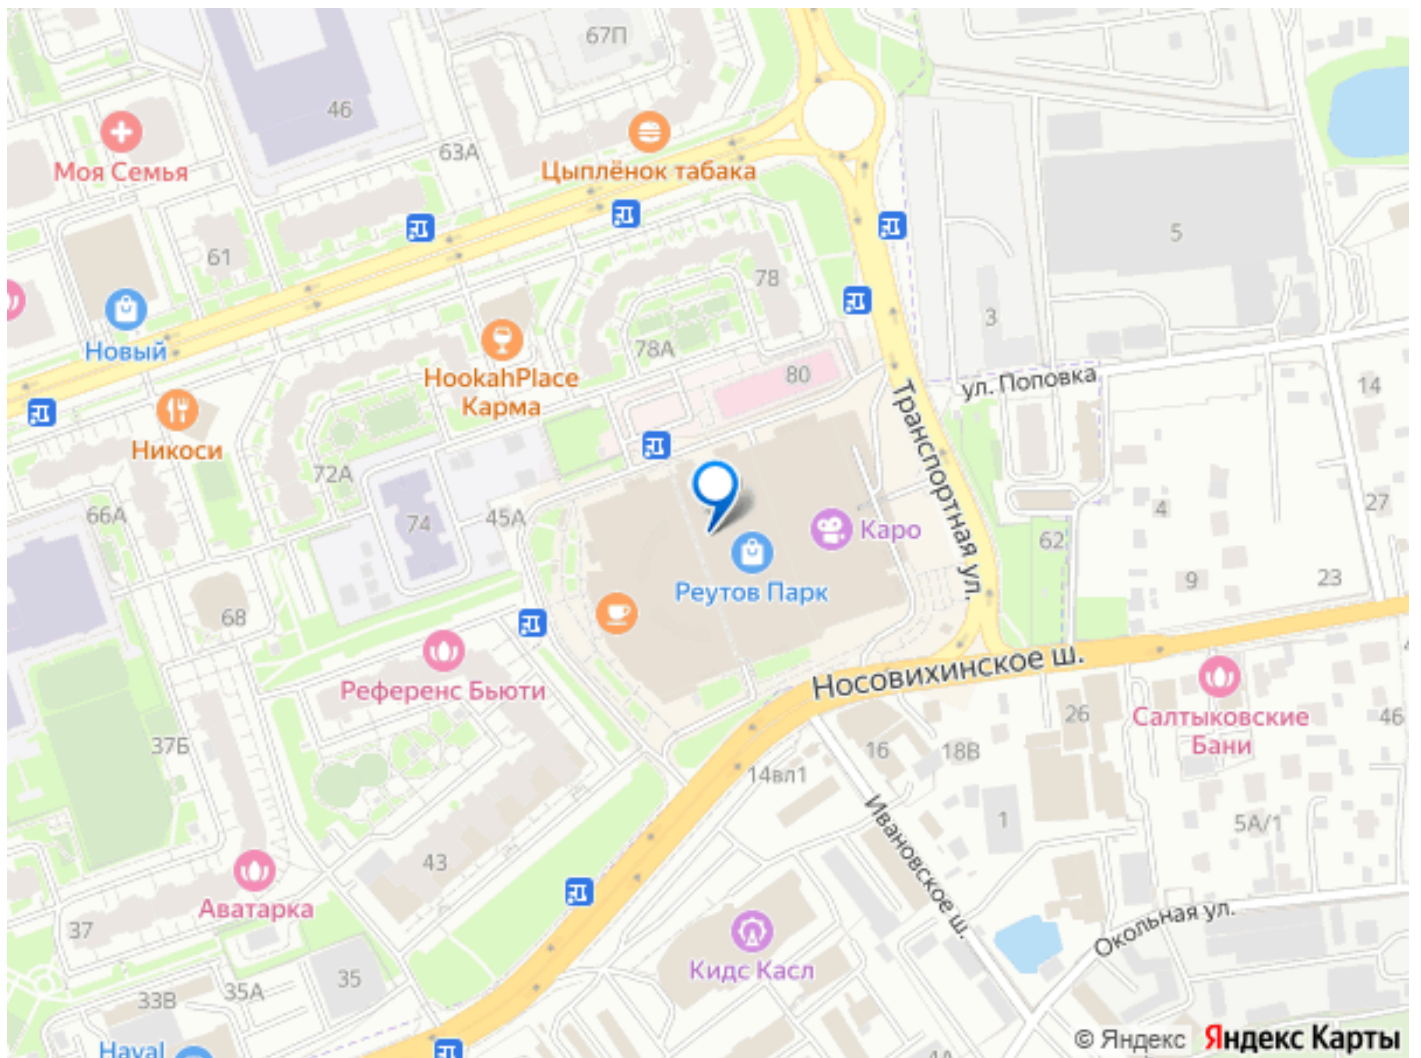

Move.ru - вся недвижимость России