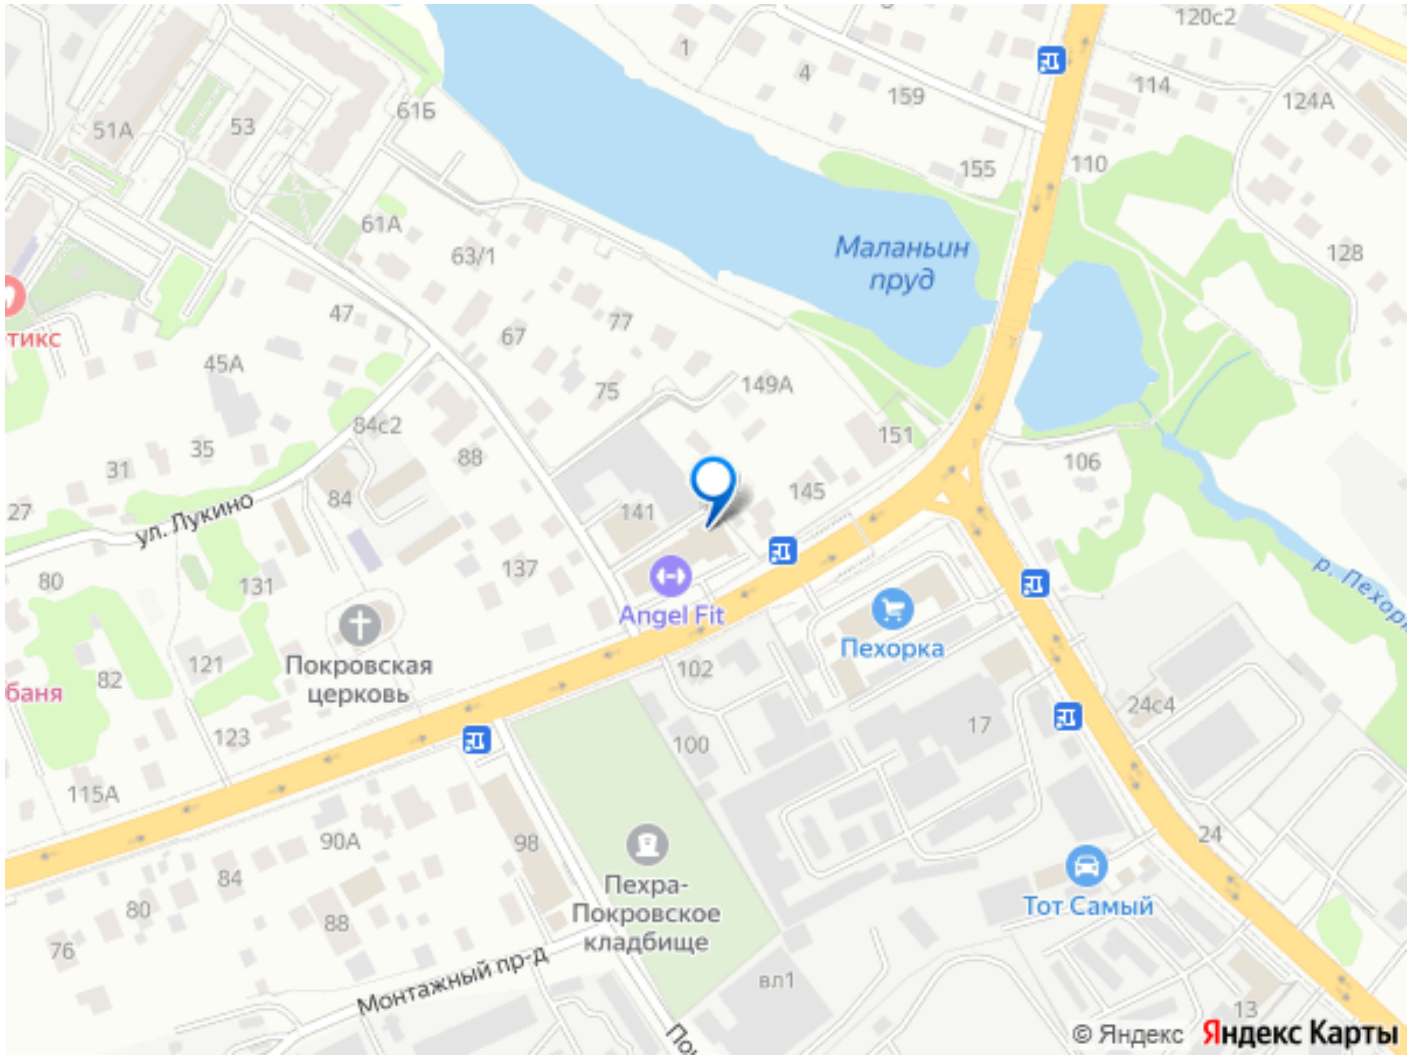

Move.ru - вся недвижимость России