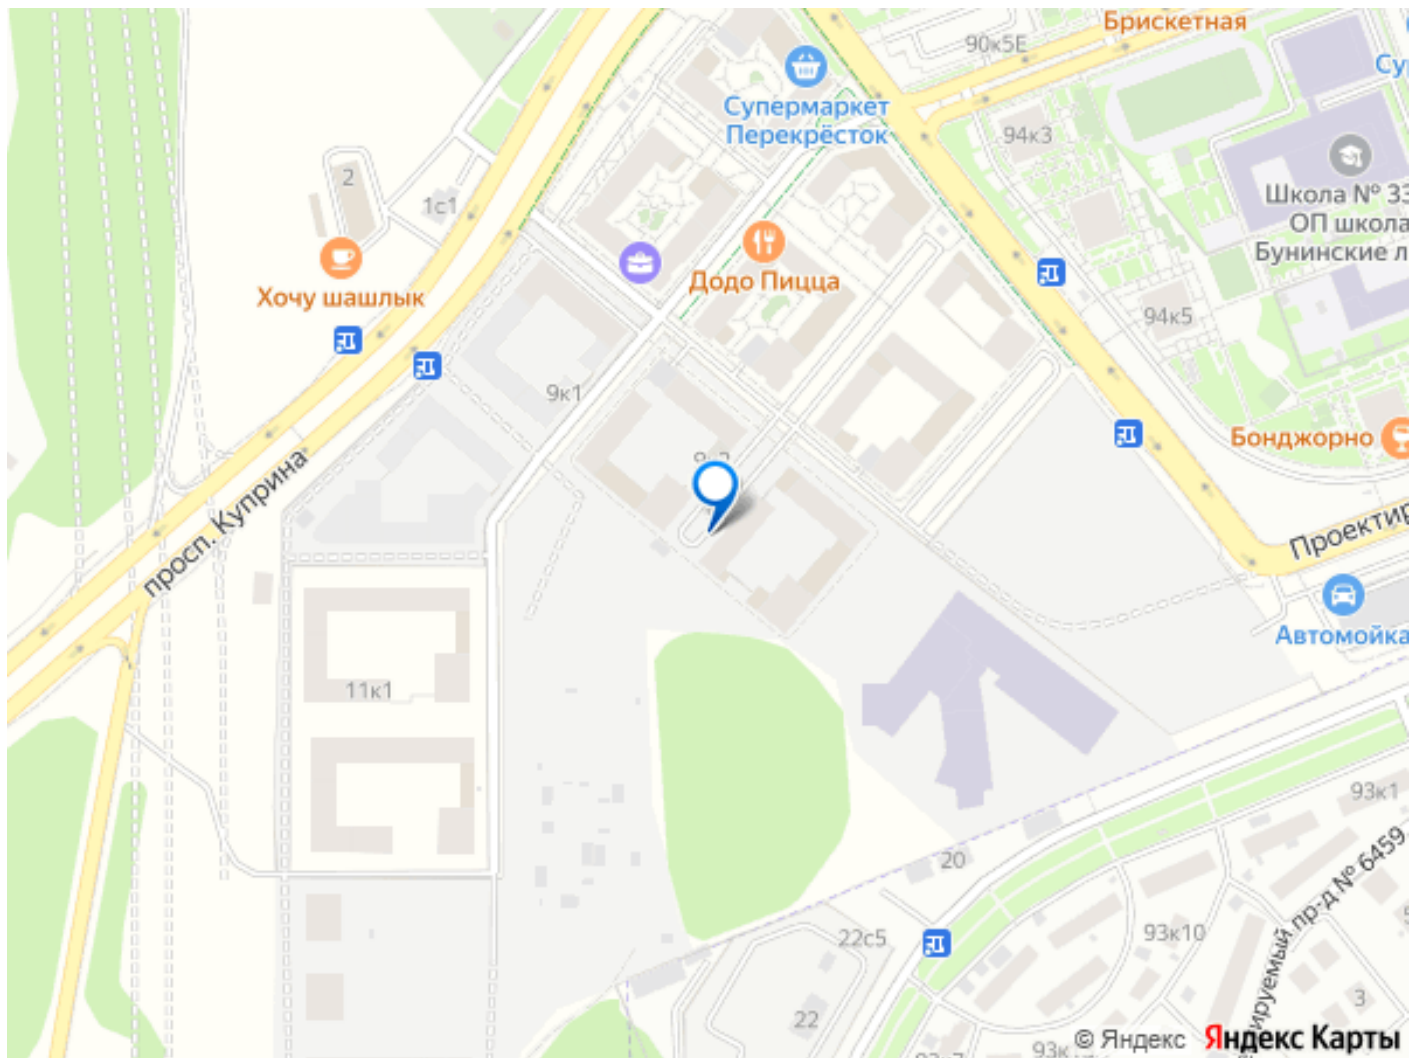

<https://move.ru/objects/9293353339>

**ГК А101 - коммерческая
недвижимость, ГК А101 -
коммерческая недвижимость
79855612721**

для заметок

Александры Монаховой. От Калужского шоссе жилой комплекс отделяют 4 км, от Киевского шоссе — 11 км, от МКАД — 9 км. В районе сформируется собственная инфраструктура по концепции «15-минутный город», когда всё нужное для жизни находится на первом этаже дома или рядом с ним. Проект жилого комплекса включает создание образовательного центра и детского сада, торговых, сервисных и развлекательных объектов. Развитая инфраструктура и продуманное благоустройство «Выходи гулять!» обеспечат активный пешеходный трафик. Здесь появятся прогулочные пространства и дорожки, детские и спортивные площадки. В пешей доступности от ЖК — живописные водоёмы. По соседству расположены заселённые районы с уже действующей коммерческой инфраструктурой, школами и детскими садами, в 5 минутах на автомобиле — гипермаркет «Глобус». Планируемое население района — около 17 000 жителей. Всю конкурентную аналитику относительно вашего бизнеса, при приобретении помещения, можно запросить у менеджера А101.