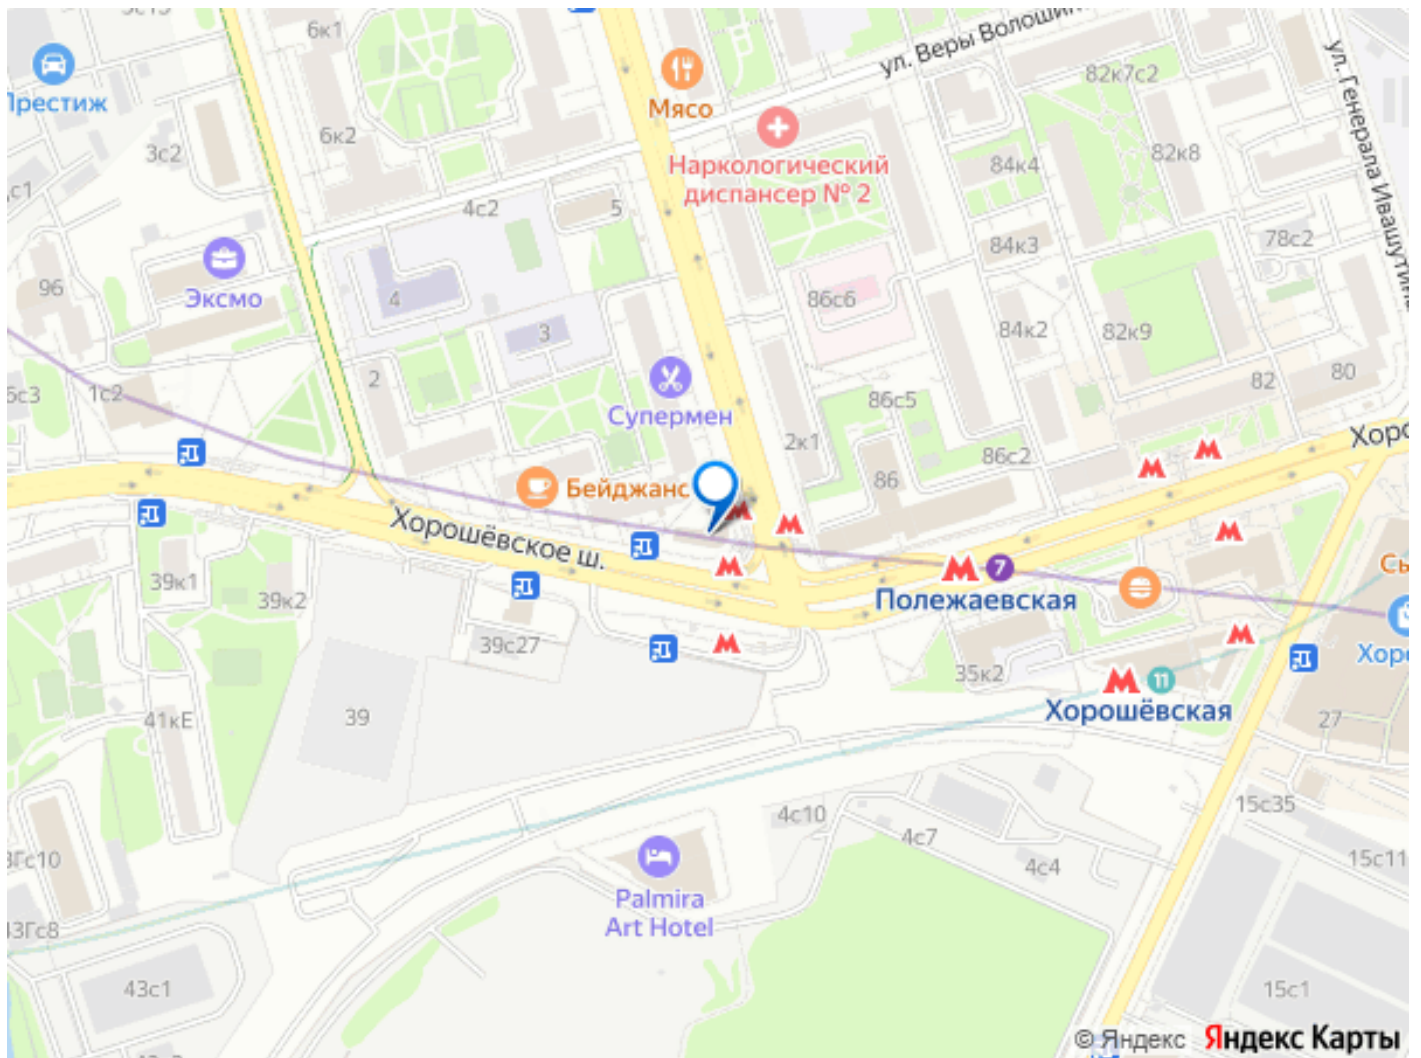

Move.ru - вся недвижимость России