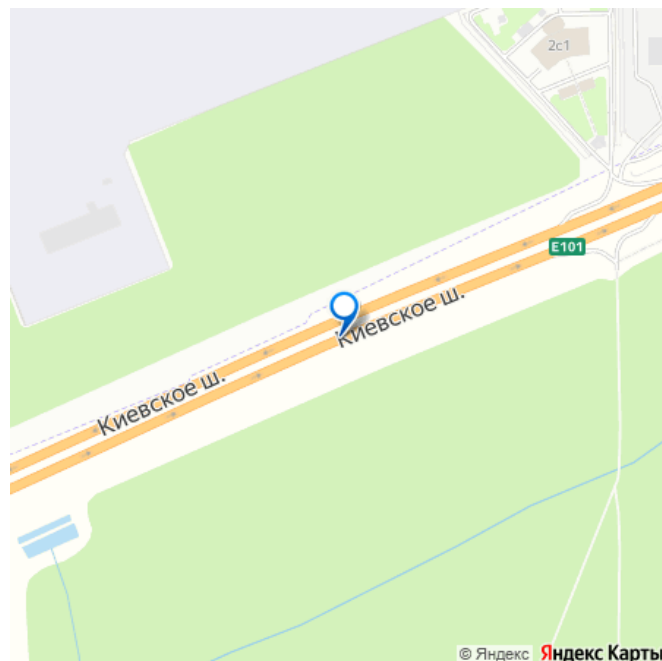

🕒 Создано: 11.10.2025 в 16:32

🔄 Обновлено: 16.03.2026 в 13:54

Собственник

79163564032

Москва, Киевское шоссе, 32-й км

55 000 ₺

Москва, Киевское шоссе, 32-й км

Участок

Общая площадь

100 м²

Детали объекта

Тип сделки

Сдаю

Раздел

[Коммерческая недвижимость](#)

Описание

Сдаются в долгосрочную аренду универсальные, огороженные и охраняемые площадки в районе аэропорта Внуково, непосредственно на Киевском шоссе. Всего 10 км от МКАД! Что мы предлагаем: Площадки от 100 м² (есть возможность объединить). Покрытие: ровные бетонные плиты Назначение: открытое хранение материалов, строительной и складской техники, грузов. Возможна установка контейнеров или бытовок для хранения инвентаря (без проживания) Стоимость: от 500 руб./м² в месяц Преимущества: Выгодная локация: прямой выезд на Киевское шоссе, быстрая логистика по Москве и области Полная безопасность: круглосуточная охрана, видеонаблюдение и контрольно-пропускной пункт Готовность к работе: подведенное

для заметок