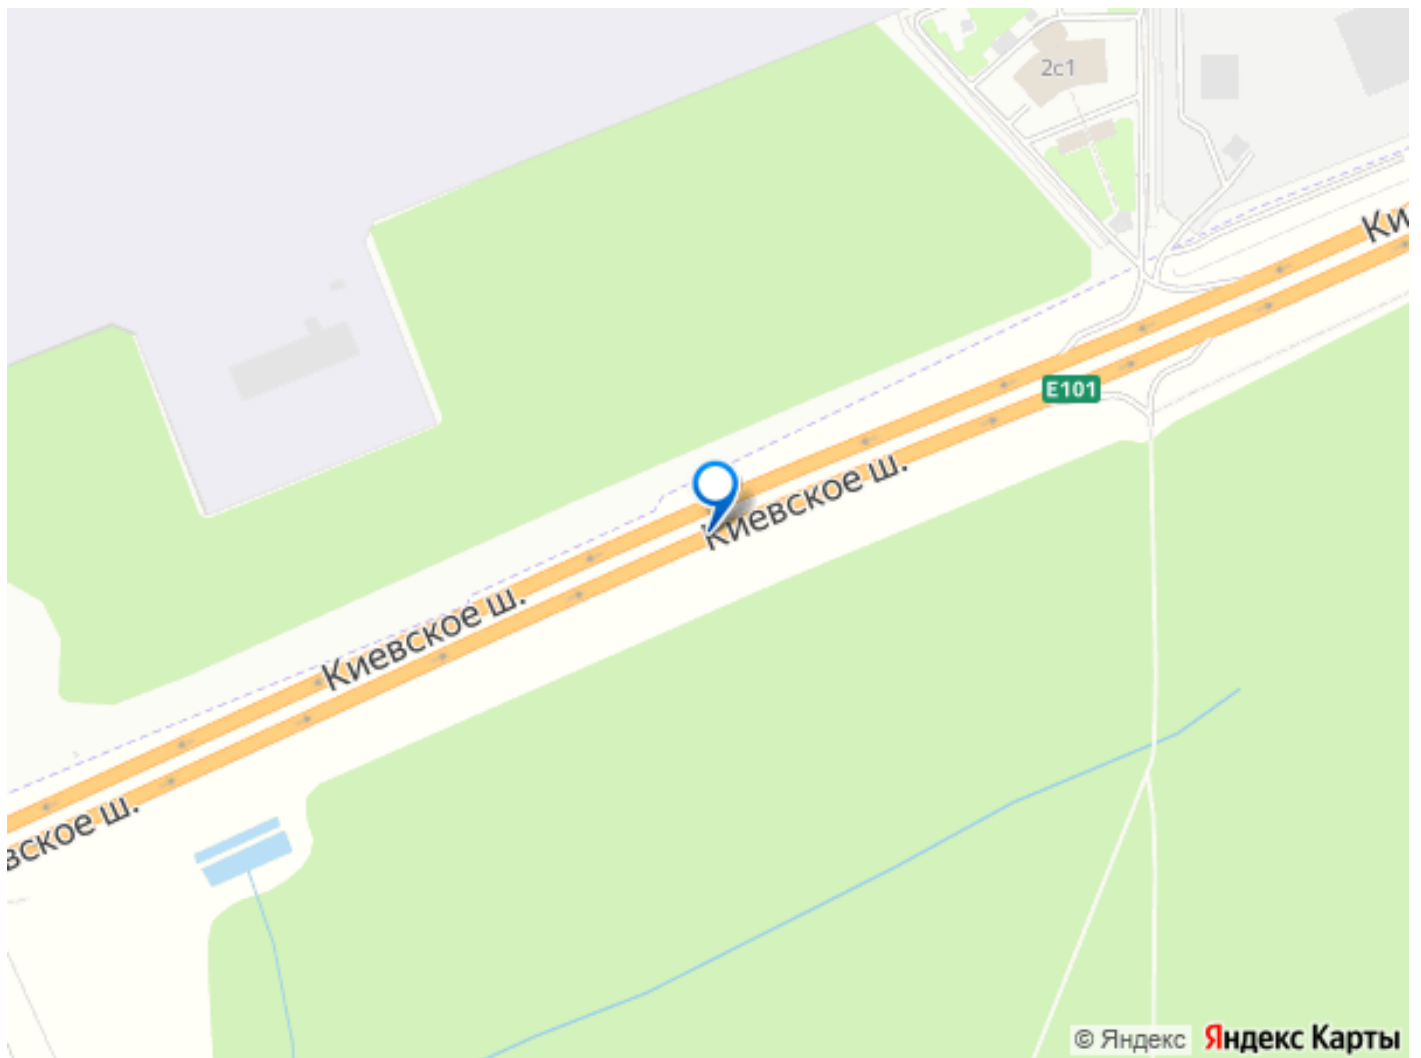

Move.ru - вся недвижимость России