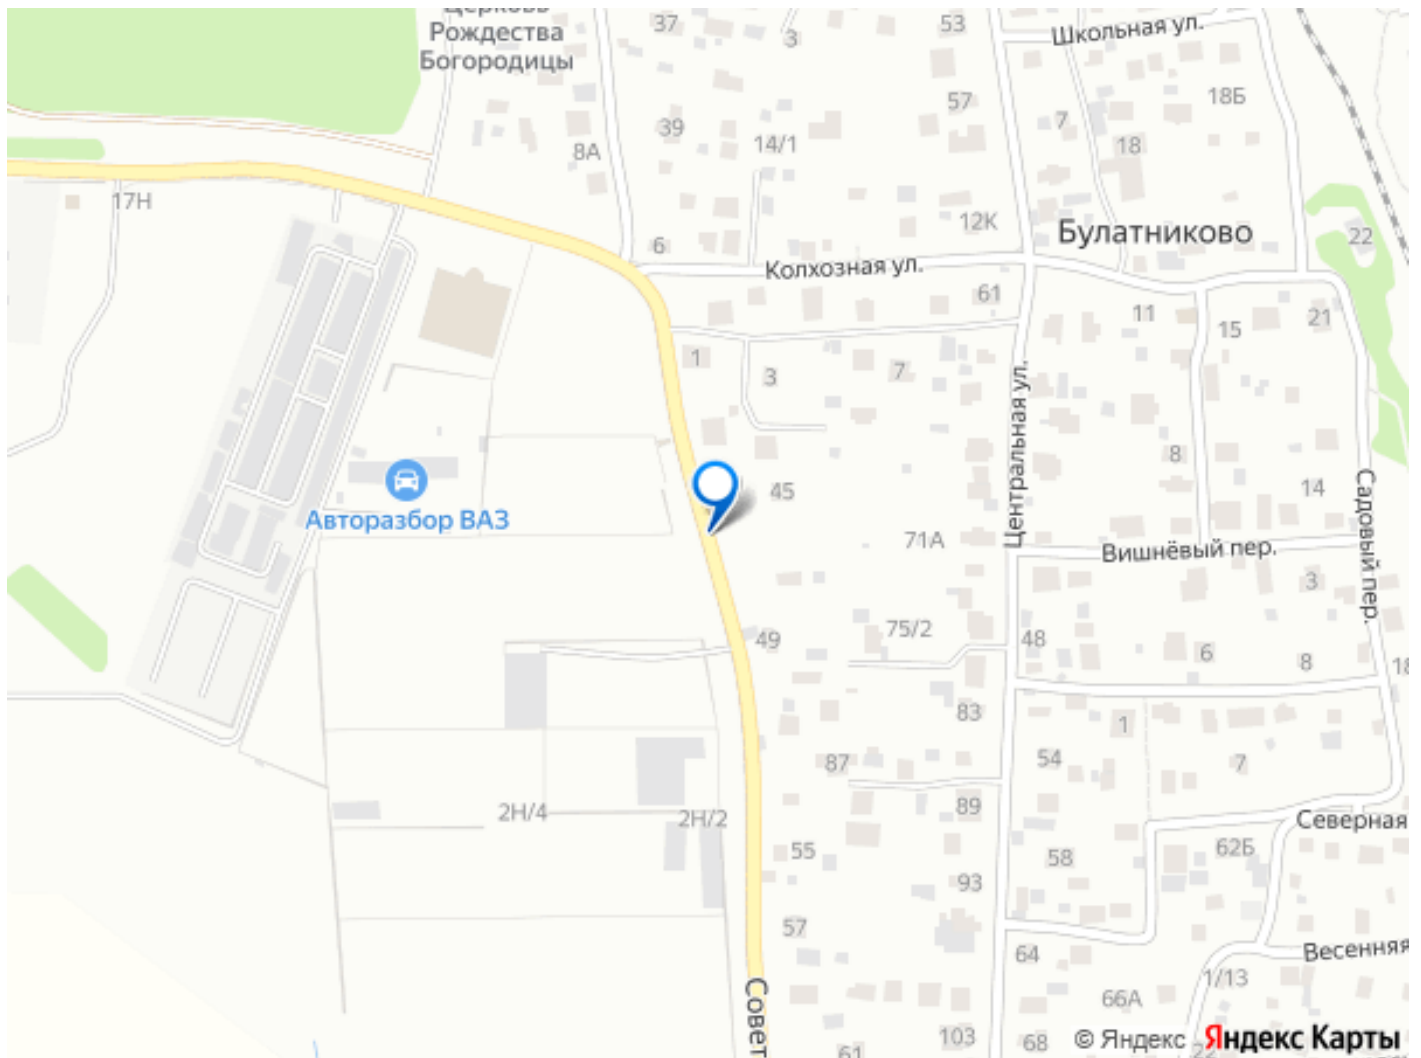

Move.ru - вся недвижимость России