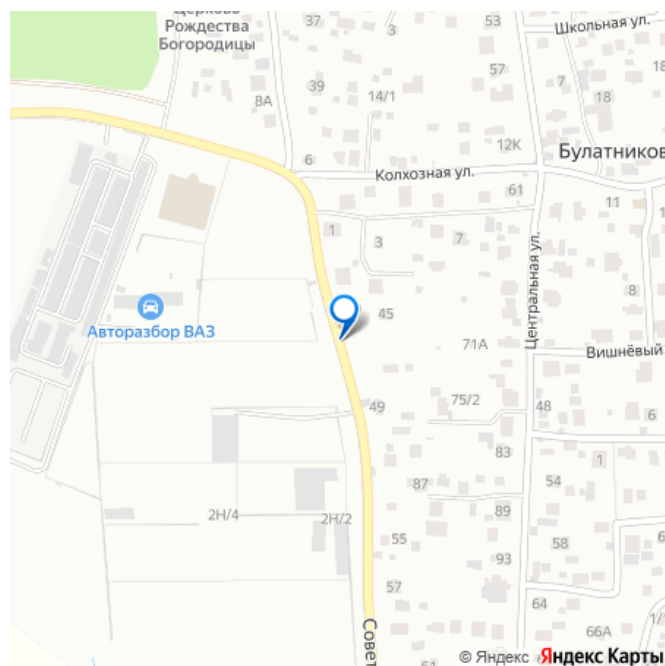

Создано: 21.01.2026 в 17:02

Обновлено: 21.01.2026 в 17:02

Светлана, частное лицо

7(930)064-77-03

**Московская область, Ленинский
городской округ, Видное, Советская
улица**

3 224 000 ₽

Московская область, Ленинский городской округ, Видное,

Советская улица

Улица

[улица Советская](#)

Шоссе

[Новокаширское](#) ~5 км от МКАД

Земельные участки

Площадь участка

248 соток

Детали объекта

Тип сделки

Сдаю

Раздел

[Земельные участки](#)

Описание

Сдам открытую площадку на огороженной территории. ПРЯМАЯ АРЕНДА! По адресу: Московская область, Ленинский район, кадастровый номер 50:21:0000000:45033 - площадь: 24 800 кв. м
Преимущества: - расположение в 5 км до МКАД; - Варшавское шоссе - рядом федеральная трасса м4 дон - подъезд грузового транспорта; - предоставляются арендные каникулы. - покрытие: земля; - территория огорожена

для заметок