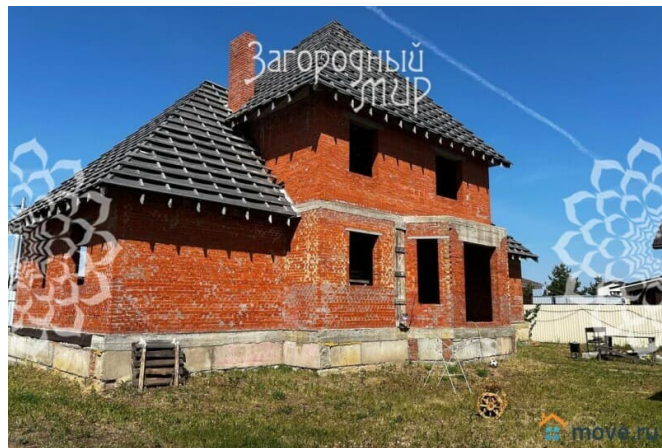

Загородный Мир

79154250348

Сельцо (Константиновский с/о), Сосновый бор

19 500 000 ₺

Сельцо (Константиновский с/о), Сосновый бор

Шоссе

[Новорязанское](#) ~18 км от МКАД

Дом

Продам

Раздел

[Дома, дачи](#)

туалет в доме, душ в доме, кухня, баня/сауна, отопление, водопровод, канализация, электричество, газ

Описание

Лот: 66876. Новорязанское ш., 18 км от МКАД, Сосновый бор. Дом в охраняемом коттеджном поселке. Кирпичный дом, внешне не отделан, площадью 216 кв.м. Продается недостроенный кирпичный дом, фундамент ленточный глубокого заложения, кровля предполагается мягкая. В доме просторный

для заметок

холл, прихожая, кухня- столовая, гараж ,
выход в гараж из дома, гостевая комната и
прачечная 3 с/у 4 спальни, просторный холл
на втором этаже, помещение свободного
назначения. Участок 8 соток: на участке
второй дом, дом-баня площадью 60 кв.м с
отделкой под ключ полностью меблирован и
оборудован всей необходимой техникой.
Участок ровный и правильной формы, сухой.
На участке газон и выполнены ландшафтные
работы. Участок огорожен металлическим
забором. Коммуникации: газ - центральный,
канализация - центральная, вода - скважина
и центральная, электричество - 15кВт.
Дорога к поселку проходит через
лесопарковую зону, въезд через шлагбаум.
Солидное окружение. Освещенные улицы.
Рядом лес и озеро и МКАД.