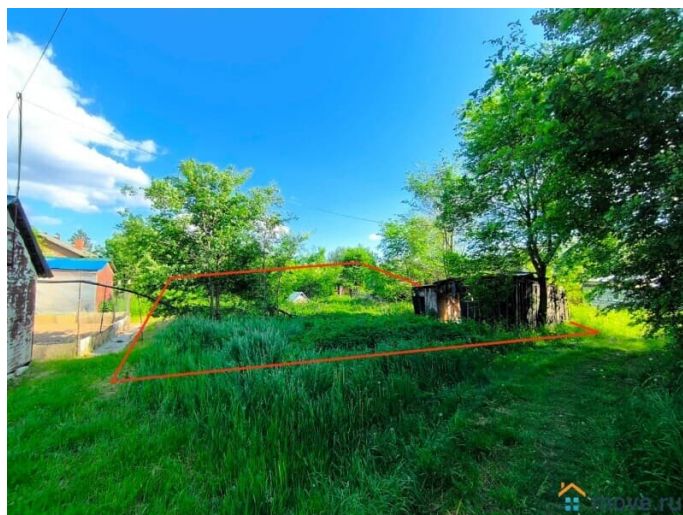

навигатора 56.32199465, 37.12388163 Доп.
телефон: 89256425059, Екатерина