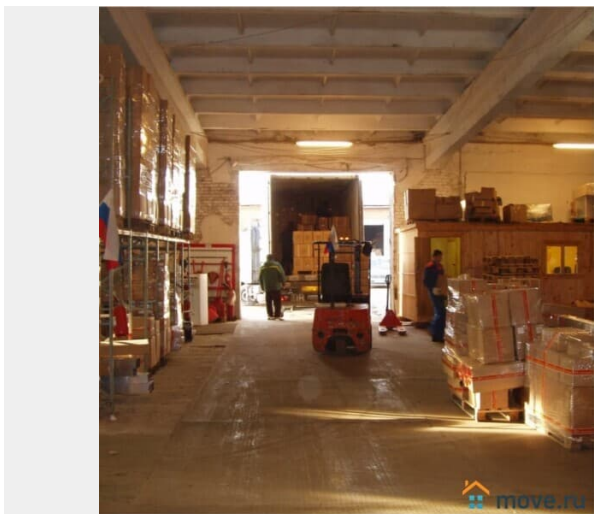

Отопление: Система автономного отопления
Телекоммуникации: Возможна установка неограниченного количества телефонных линий
Безопасность: Круглосуточная охрана, ЧОП
Объекты инфраструктуры: Буфет, офисные помещения
Тип парковки: Парковка перед фасадом здания, гостевая парковка
Соседи: Арендаторами являются российские и зарубежные компании