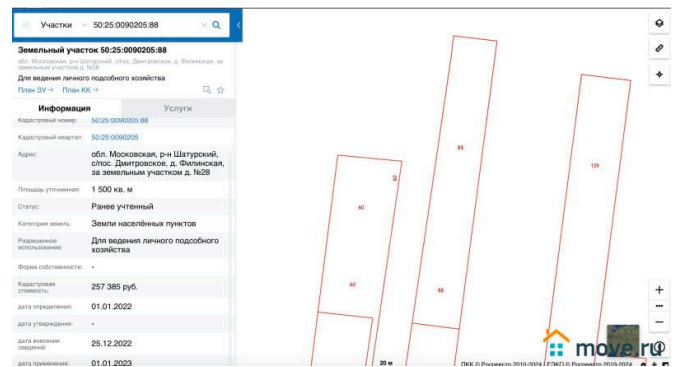

🕒 Создано: 29.08.2024 в 11:34

🔄 Обновлено: 05.05.2026 в 10:03

Шатура, Филинская

550 000 ₽

Шатура, Филинская

Земельные участки

Площадь участка

15 соток

Детали объекта

Тип сделки

Продам

Раздел

[Земельные участки](#)

Описание

Продаем участок в Шатурском районе, деревня Филинская. Участок межеван, прямоугольной формы, 15 соток ЛПХ. Экологически чистый район, полностью жилая деревня.

<https://move.ru/objects/9261263243>

**Ваше Подмосковье, Региональное
агентство недвижимости ВАШЕ
ПОДМОСКОВЬЕ
79251211489**