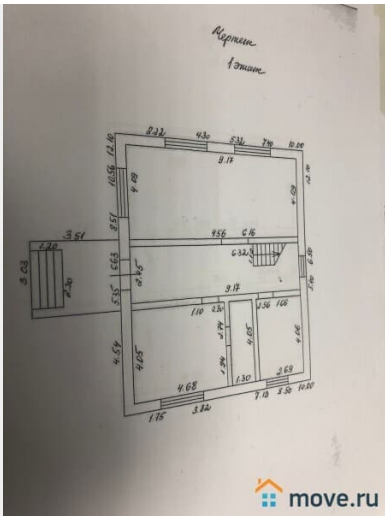

move.ru

move.ru

move.ru

move.ru

move.ru

move.ru

move.ru