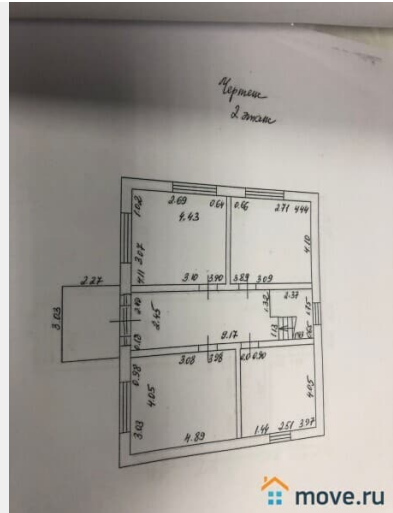

move.ru

move.ru

move.ru

move.ru

move.ru

move.ru

move.ru