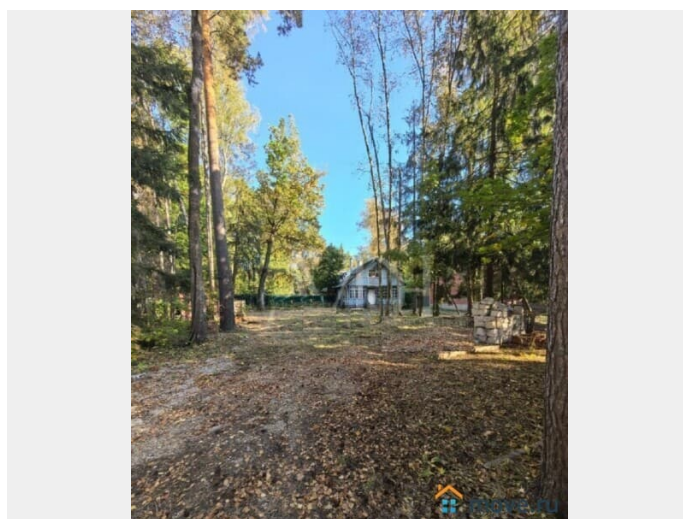

Продам

Раздел

[Земельные участки](#)

водопровод, канализация, электричество, газ

Описание

В экологически чистом и живописном месте Пушкинского района в поселке городского типа Софрино на ул.Менделеева продается земельный участок правильной формы площадью 10,5 соток. ИЖС. На участок заведены все коммуникации: газ, электричество 15 кВт, вода - скважина, канализация - переловные кольца (5 колец). Есть возможность провести центральную воду, т.к. труба проходит по границе участка. На участке растут многовековые сосны, береза. Огорожен высоким забором,

для заметок

откатные въездные ворота. Так же на участке располагается ? доля дома площадью 66 кв.метров. На первом этаже-терраса, кухня, комната; на втором этаже-одна большая комната. ИЖС. Прописка.. Круглогодичный подъезд. Вся инфраструктура в шаговой доступности: школа, дет. сады, поликлиника, магазины, супермаркеты и т.д. До ж/д станции 10-12 минут пешком (1,2 км). Цена 6,7 млн.рублей