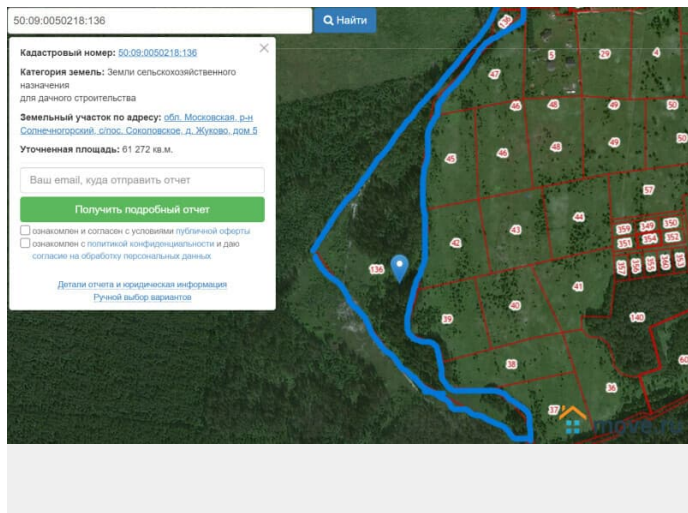

[Пятницкое](#) ~50 км от МКАД

## Земельные участки

Площадь участка

612.72 соток

## Описание

ПРОДАЖА ОТ СОБСТВЕННИКА. Предлагаем к продаже полу лесной земельный участок в д. Жуково, Солнечногорского района с кадастровым номером 50:09:0050218:136, общей площадью 6,1272га., с видом разрешенного использования земли с/х. назначения для дачного строительства. Предлагаемый земельный участок расположен в экологически чистом, живописном месте д. Жуково, Солнечногорского района, недалеко от Истринского водохранилища. Развитая инфраструктура, доступность коммуникаций, близость Пятницкого и Ленинградского

для заметок

шоссе, относительно небольшое расстояние до Москвы 50км, дорога до участка - всё это делает удобным подъезд к нему.

Move.ru - вся недвижимость России