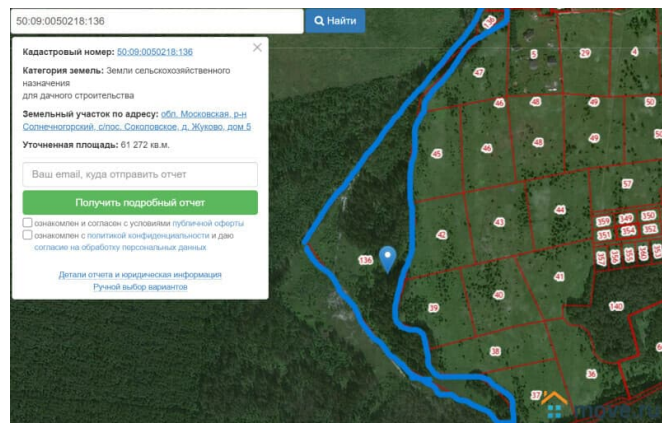

[Пятницкое](#) ~50 км от МКАД

## Земельные участки

Площадь участка

612.72 соток

## Описание

ПРОДАЖА ОТ СОБСТВЕННИКА. Предлагаем к продаже полу лесной земельный участок в д. Жуково, Солнечногорского района с кадастровым номером 50:09:0050218:136, общей площадью 6,1272га., с видом разрешенного использования земли с/х. назначения для дачного строительства. Предлагаемый земельный участок расположен в экологически чистом, живописном месте д. Жуково, Солнечногорского района, недалеко от Истринского водохранилища. Развитая инфраструктура, доступность коммуникаций, близость Пятницкого и Ленинградского

для заметок

шоссе, относительно небольшое расстояние до Москвы 50км, дорога до участка - всё это делает удобным подъезд к нему.

Move.ru - вся недвижимость России