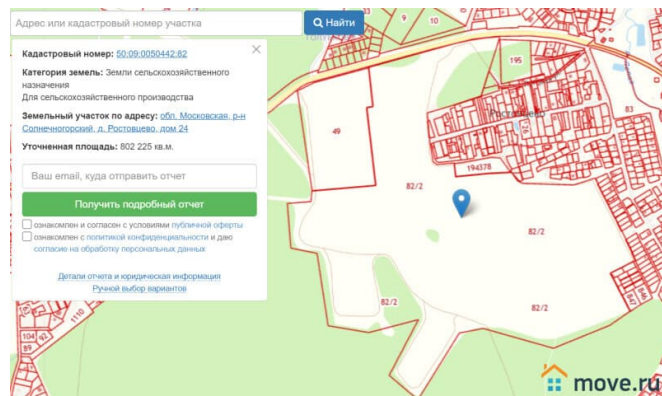

## Земельные участки

Площадь участка

8022.25 соток

## Описание

ПРОДАЖА ОТ СОБСТВЕННИКА. Предлагаем к продаже земельный участок в д. Ростовцево Солнечногорского района с кадастровым номером 50:09:0050442:82, общей площадью 80,2225га., с видом разрешенного использования земли с/х. назначения для сельхоз производства. Категория земли СХ-3. Предлагаемый земельный участок расположен в экологически чистом, живописном месте д. Ростовцево. Участок граничит с лесным массивом. Участок имеет обременение в виде магистральной газовой трубы, проложенной через участок. Развитая инфраструктура, доступность коммуникаций, близость Пятницкого и Ленинградского

<https://move.ru/objects/9270119270>

**Сергей Петров**

**79107427166**

ДЛЯ ЗАМЕТОК

шоссе, относительно небольшое расстояние до Москвы 40км, всё это делает удобным круглогодичный подъезд к нему.

Move.ru - вся недвижимость России