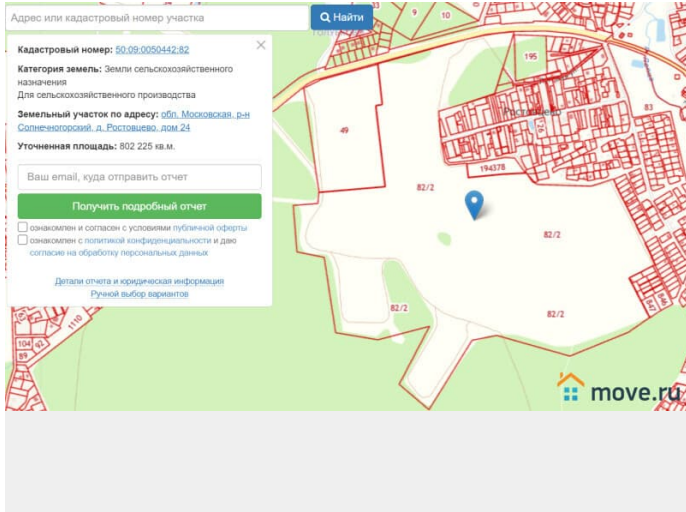

## Земельные участки

Площадь участка

8022.25 соток

## Описание

ПРОДАЖА ОТ СОБСТВЕННИКА. Предлагаем к продаже земельный участок в д. Ростовцево Солнечногорского района с кадастровым номером 50:09:0050442:82, общей площадью 80,2225га., с видом разрешенного использования земли с/х. назначения для сельхоз производства. Категория земли СХ-3. Предлагаемый земельный участок расположен в экологически чистом, живописном месте д. Ростовцево. Участок граничит с лесным массивом. Участок имеет обременение в виде магистральной газовой трубы, проложенной через участок. Развитая инфраструктура, доступность коммуникаций, близость Пятницкого и Ленинградского

<https://move.ru/objects/9270119270>

**Сергей Петров**

**79107427166**

ДЛЯ ЗАМЕТОК

шоссе, относительно небольшое расстояние до Москвы 40км, всё это делает удобным круглогодичный подъезд к нему.

Move.ru - вся недвижимость России