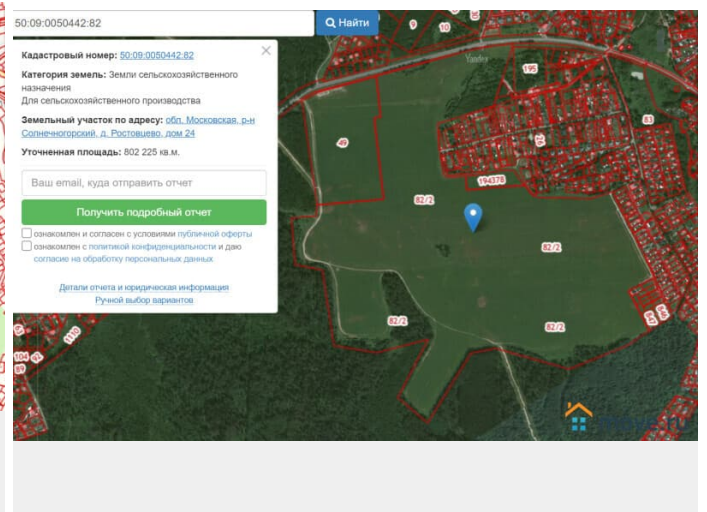

## Земельные участки

Площадь участка

8022.25 соток

## Описание

ПРОДАЖА ОТ СОБСТВЕННИКА. Предлагаем к продаже земельный участок в д. Ростовцево Солнечногорского района с кадастровым номером 50:09:0050442:82, общей площадью 80,2225га., с видом разрешенного использования земли с/х. назначения для сельхоз производства. Категория земли СХ-3. Предлагаемый земельный участок расположен в экологически чистом, живописном месте д. Ростовцево. Участок граничит с лесным массивом. Участок имеет обременение в виде магистральной газовой трубы, проложенной через участок. Развитая инфраструктура, доступность коммуникаций, близость Пятницкого и Ленинградского

<https://move.ru/objects/9270119270>

**Сергей Петров**

**79107427166**

ДЛЯ ЗАМЕТОК

шоссе, относительно небольшое расстояние до Москвы 40км, всё это делает удобным круглогодичный подъезд к нему.

Move.ru - вся недвижимость России