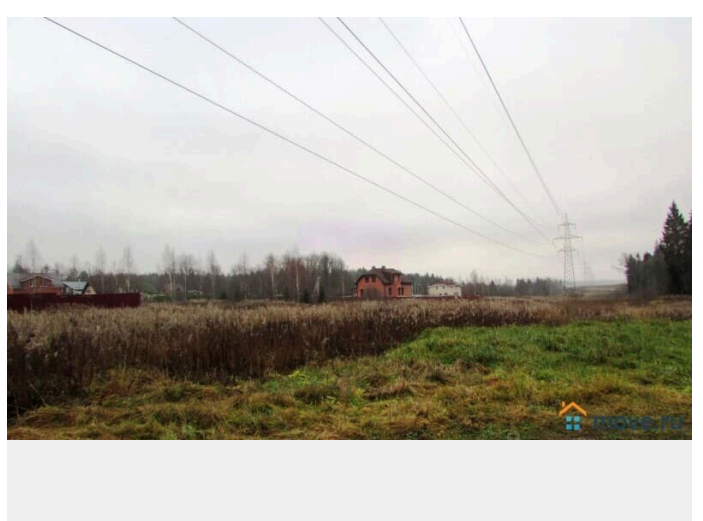

электричество, газ

Описание

Участок 15 соток ИЖС крайний к лесу в д. Соскино. 55 км от МКАД по Ленинградскому или Пятницкому шоссе. Электричество и газ рядом, в 2 метрах от границы участка. 1 сосед. Автобусное сообщение. 10 минут ходьбы до Истринского водохранилища. Аренда с правом выкупа.