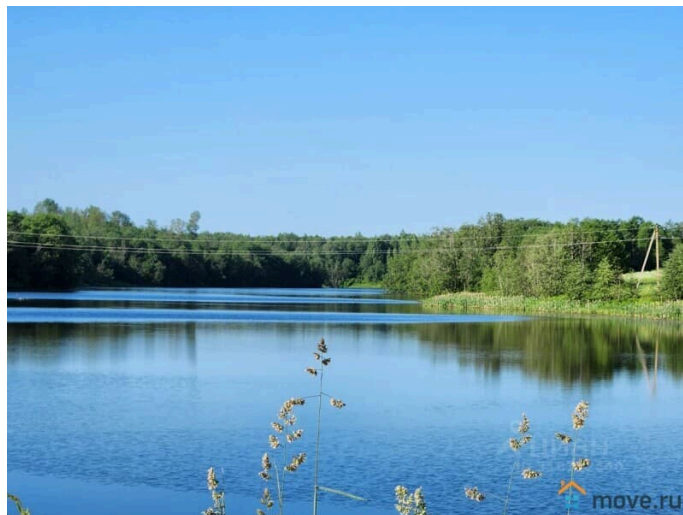

Новопетровским (Рижское направление Московской железной дороги) маршрут автобуса 43."

Спасское

Маршрут	ч.	5	6	7	8	9	10	11	12	13	14	15	16	17	18	19	20	21
43									акто					акто				
Ново-Петровское-Клин	с/к		59					05	19*	49			34	28*	09			03
																		18*
																		44

* - автобус малого класса по пт., сб., вс.   Делто - с 15 апреля по 15 октября

НЕ ПРИШЕЛ ВОВРЕМЯ АВТОБУС? ЕСТЬ ЗАМЕЧАНИЯ ИЛИ ПРЕДЛОЖЕНИЯ ПО РАБОТЕ МАРШРУТА? СООБЩИТЕ ОБ ЭТОМ НАМ, ОТСКАНИРОВАВ QR-КОД

Круглосуточная единая линия связи с пассажирами АО «МОСТРАНСАВТО» (многоканально) тел. 8 (800) 708-31-13
Выездная организация (инженерно-ремонтный орган): Министерство транспорта и дорожной инфраструктуры МО
Телефон «Горячая линия»: 8 (800) 708-31-13

МОСТРАНСАВТО