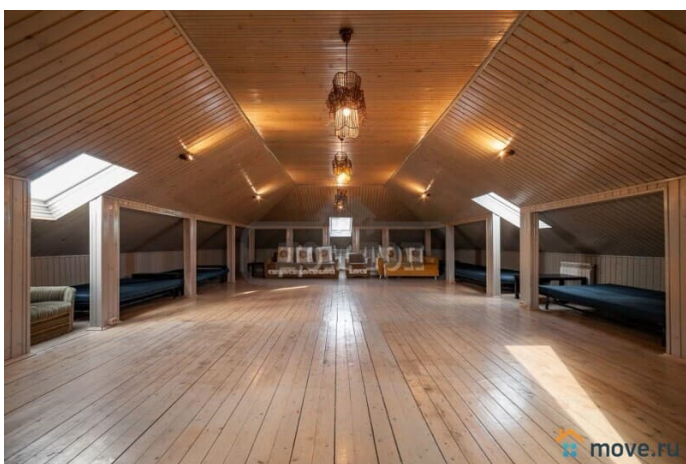

Детали объекта

Тип сделки

Сдаю

Раздел

[Коттеджи на сутки](#)

кухня, бассейн, бильярд, баня/сауна

Описание

ТОП 199 Сдается коттедж в классическом стиле посуточно и на выходные. Возможна аренда на месяц. Дом находится в 26 км от МКАД по Новорязанскому шоссе УЧАСТОК: 30 соток, парковка на 10 авто. Смешанные леса, есть грибные места, зимой можно кататься на беговых лыжах. Горнолыжный курорт дер. Чулково в 10 км, горные лыжи, сноуборд. Рядом супермаркет, можно добраться за 10 минут пешком. Расстояние до пруда 20 минут пешком, можно купаться, бесплатная рыбалка В ДОМЕ: 700 м?, 2 этажа, 6 спален , 36 спальных мест. Комфортно размещение на банкет до 70 человек. На Цокольный этаж:

для заметок

зона отдыха, баня, бассейн, 2 спальни. 1 этаж: гостиная (2 диванных дивана, односпальное кресло-раскладушка), зал с камином, кухня, прихожая, сан/узел+душевая кабинка. 2 этаж: 4 спальни, двуспальная кровать в каждой, сан/узел+ ванна. Мансарда: комната отдыха (7 двуспальных диванов), зал (8 раскладных диванов). Есть диски и каталог песен к караоке, камин на дровах, настольный теннис РАЗВЛЕЧЕНИЯ: баня, бассейн, настольный теннис , караоке, лыжи , рыбалка . СТОИМОСТЬ: Будни от 35.000 руб. Сутки выходного дня от 50.000 руб. Полные выходные от 70.000 руб. Заезд в 15:00 выезд до 12:00. ЗАЛОГ (депозит, обеспечительный платеж) от 15.000 руб. Оплачивается при заезде, возвращается при выезде. Для Вашего удобства наши коттеджи пронумерованы. Назвав номер топа, Вы получите исчерпывающую информацию по коттеджу.