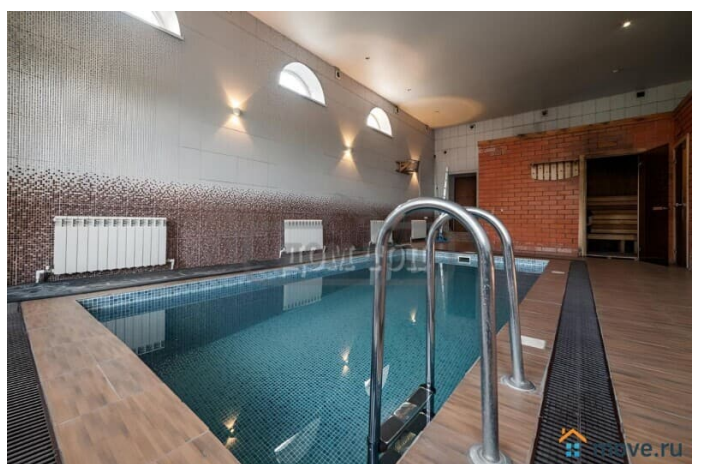

для заметок

зона отдыха, баня, бассейн, 2 спальни. 1 этаж: гостиная (2 диванных дивана, односпальное кресло-раскладушка), зал с камином, кухня, прихожая, сан/узел+душевая кабинка. 2 этаж: 4 спальни, двуспальная кровать в каждой, сан/узел+ ванна. Мансарда: комната отдыха (7 двуспальных диванов), зал (8 раскладных диванов). Есть диски и каталог песен к караоке, камин на дровах, настольный теннис РАЗВЛЕЧЕНИЯ: баня, бассейн, настольный теннис , караоке, лыжи , рыбалка . СТОИМОСТЬ: Будни от 35.000 руб. Сутки выходного дня от 50.000 руб. Полные выходные от 70.000 руб. Заезд в 15:00 выезд до 12:00. ЗАЛОГ (депозит, обеспечительный платеж) от 15.000 руб. Оплачивается при заезде, возвращается при выезде. Для Вашего удобства наши коттеджи пронумерованы. Назвав номер топа, Вы получите исчерпывающую информацию по коттеджу.