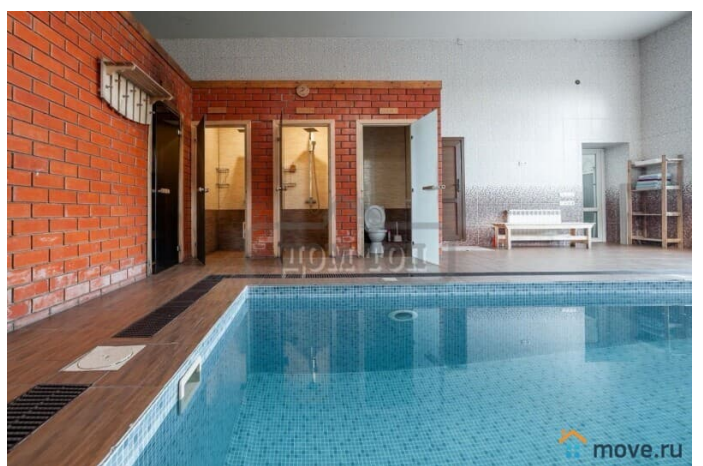

Детали объекта

Тип сделки

Сдаю

Раздел

[Коттеджи на сутки](#)

кухня, бассейн, бильярд, баня/сауна

Описание

ТОП 199 Сдается коттедж в классическом стиле посуточно и на выходные. Возможна аренда на месяц. Дом находится в 26 км от МКАД по Новорязанскому шоссе УЧАСТОК: 30 соток, парковка на 10 авто. Смешанные леса, есть грибные места, зимой можно кататься на беговых лыжах. Горнолыжный курорт дер. Чулково в 10 км, горные лыжи, сноуборд. Рядом супермаркет, можно добраться за 10 минут пешком. Расстояние до пруда 20 минут пешком, можно купаться, бесплатная рыбалка В ДОМЕ: 700 м?, 2 этажа, 6 спален , 36 спальных мест. Комфортно размещение на банкет до 70 человек. На Цокольный этаж:

для заметок

зона отдыха, баня, бассейн, 2 спальни. 1 этаж: гостиная (2 диванных дивана, односпальное кресло-раскладушка), зал с камином, кухня, прихожая, сан/узел+душевая кабинка. 2 этаж: 4 спальни, двуспальная кровать в каждой, сан/узел+ ванна. Мансарда: комната отдыха (7 двуспальных диванов), зал (8 раскладных диванов). Есть диски и каталог песен к караоке, камин на дровах, настольный теннис РАЗВЛЕЧЕНИЯ: баня, бассейн, настольный теннис , караоке, лыжи , рыбалка . СТОИМОСТЬ: Будни от 35.000 руб. Сутки выходного дня от 50.000 руб. Полные выходные от 70.000 руб. Заезд в 15:00 выезд до 12:00. ЗАЛОГ (депозит, обеспечительный платеж) от 15.000 руб. Оплачивается при заезде, возвращается при выезде. Для Вашего удобства наши коттеджи пронумерованы. Назвав номер топа, Вы получите исчерпывающую информацию по коттеджу.