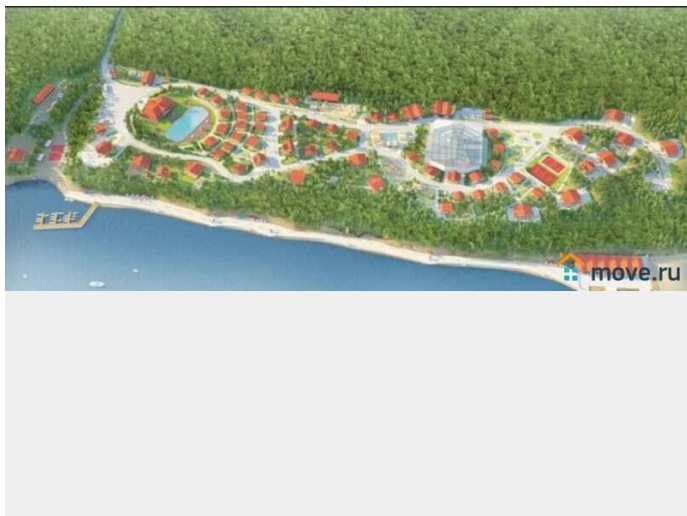

нами, Вы можете быть уверены в высоком качестве выполнения работ и соблюдение сроков, установленных в договоре! По всем вопросам звоните или пишите пожалуйста на Telegram , WhatsApp, Viber ! "

ПОДБОР ЗЕМЕЛЬНЫХ УЧАСТКОВ

ПРОЕКТИРОВАНИЕ
СТРОИТЕЛЬСТВО

- ТОРГОВО РАЗВЛЕКАТЕЛЬНЫХ БИЗНЕС ЦЕНТРОВ
- СКЛАДСКИХ, ПРОИЗВОДСТВЕННЫХ ЗДАНИЙ
- ЛОГИСТИЧЕСКИХ ЦЕНТРОВ
- АВТОСАЛОНОВ , СТО, АЗС