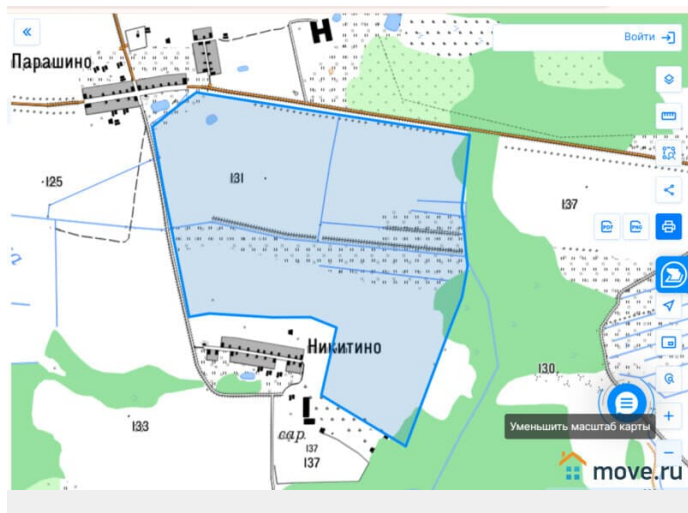

Площадь участка

94 соток

Детали объекта

Тип сделки

Продам

Раздел

[Земельные участки](#)

возможен торг, электричество, газ

Описание

Предлагаю напрямую от собственника земельный участок в Московской области, Талдомский район. Площадь 94 Га (933.948 кв.м.), категория земель - земли с/х назначения, форма собственности - частная, вид разрешенного использования - для сельскохозяйственного производства. Кадастровый номер 50:01:0020134:8. Межевание проведено, границы определены. Участок граничит с дер. Парашино, Никитино. От Дер.Парашино до центра Москвы 119 км., до г. Талдом - 15 км. Участок находится в окружении леса, полей, лугов и сельскохозяйственных угодий. Через участок

для заметок

протекает маленькая речка. Имеются асфальтовые и грунтовые подъездные пути к участку. Землю можно использовать под фермерское хозяйство, под постройку складов и хоз.построек, гаражей для с/х техники, для выращивания с/х культур, под теплицы, для строительства цехов по переработке с/х, животноводческой продукции, для организации прудов (платная рыбалка). По границе участка-газ,электричество. Стоимость 10 000 000 руб. Существенный торг уместен,т.к. заинтересована в быстрой продаже!