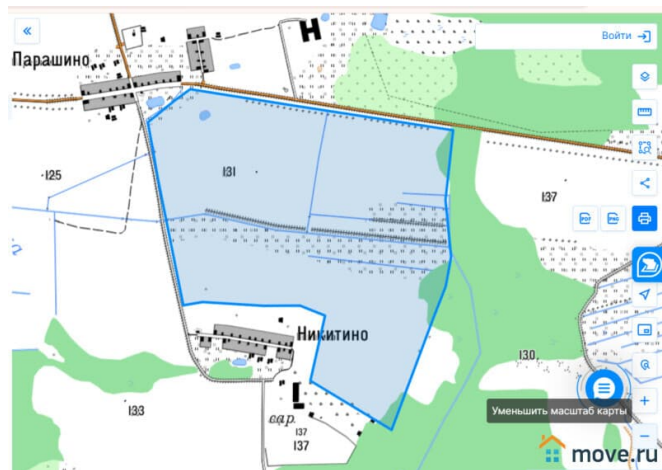

Площадь участка

94 соток

Детали объекта

Тип сделки

Продам

Раздел

[Земельные участки](#)

возможен торг, электричество, газ

Описание

Предлагаю напрямую от собственника земельный участок в Московской области, Талдомский район. Площадь 94 Га (933.948 кв.м.), категория земель - земли с/х назначения, форма собственности - частная, вид разрешенного использования - для сельскохозяйственного производства. Кадастровый номер 50:01:0020134:8. Межевание проведено, границы определены. Участок граничит с дер. Парашино, Никитино. От Дер.Парашино до центра Москвы 119 км., до г. Талдом - 15 км. Участок находится в окружении леса, полей, лугов и сельскохозяйственных угодий. Через участок

для заметок

протекает маленькая речка. Имеются асфальтовые и грунтовые подъездные пути к участку. Землю можно использовать под фермерское хозяйство, под постройку складов и хоз.построек, гаражей для с/х техники, для выращивания с/х культур, под теплицы, для строительства цехов по переработке с/х, животноводческой продукции, для организации прудов (платная рыбалка). По границе участка-газ,электричество. Стоимость 10 000 000 руб. Существенный торг уместен,т.к. заинтересована в быстрой продаже!