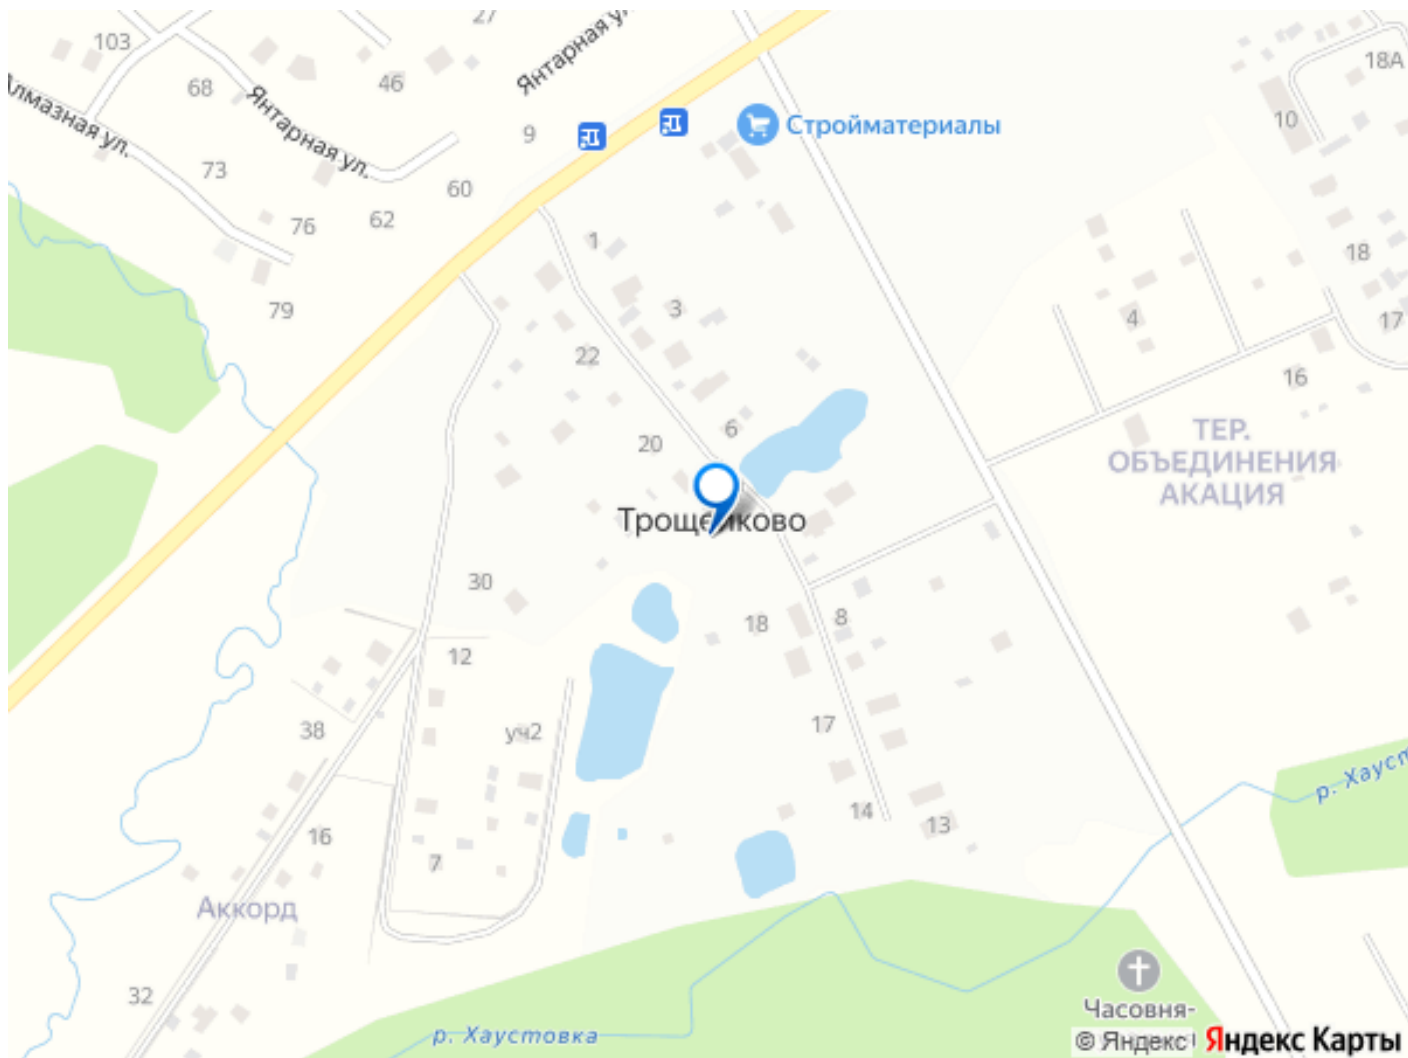

Move.ru - вся недвижимость России