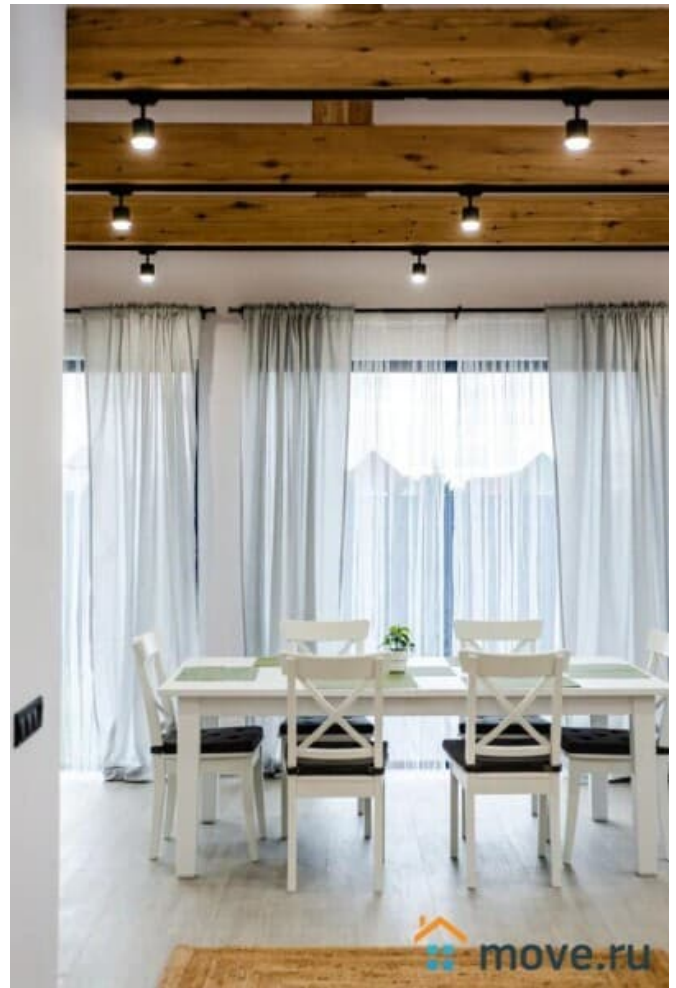

🕒 Создано: 07.12.2021 в 19:39

🔄 Обновлено: 29.01.2026 в 23:17

Евгений

79151543773

Верхнее Мячково, КП Солнечный Берег

25 000 ₺

Верхнее Мячково, КП Солнечный Берег

Шоссе

[Новорязанское](#) ~20 км от МКАД

Дом

Количество комнат

3

Общая площадь

150 м²

Детали объекта

Тип сделки

Сдаю

Раздел

[Коттеджи на сутки](#)

туалет в доме, душ в доме, кухня, баня/сауна

Описание

Появился новый коттедж 150 кв на участке 9 соток. Скандинавский стиль. КП Солнечный Берег, Раменский район, д. Верхнее Мячково. Будний день: 25000?/сутки Выходные: 40000?/сутки Полные выходные пятница-воскресенье: 70000? Совершенно новый, только что достроен. 8 спальных мест. Днем до 15 человек. КП Солнечный Берег, Раменский район, д. Верхнее Мячково. Звоните, приезжайте на просмотр)

для заметок