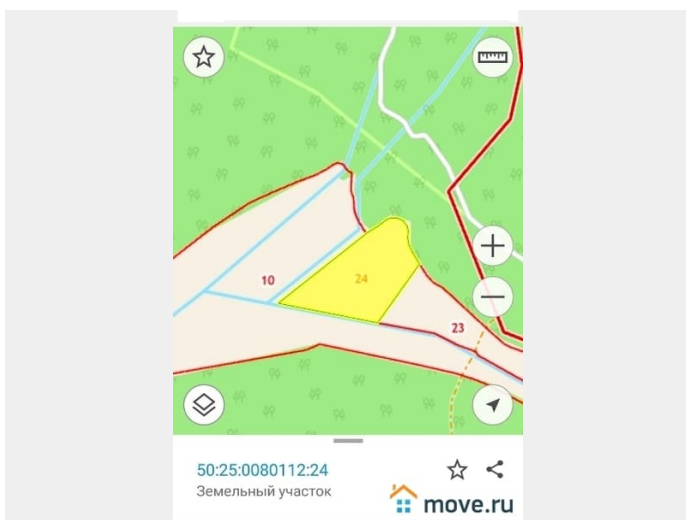

Ворово

Шоссе

[Егорьевское](#) ~120 км от МКАД

**Земельные участки**

Площадь участка

420 соток

**Детали объекта**

Тип сделки

Продам

Раздел

[Земельные участки](#)

**Описание**

**ВЫГОДНОЕ ПРЕДЛОЖЕНИЕ!** Продаём прекрасный участок 4,2 га (42 000 кв.м) сельскохозяйственного назначения для сельскохозяйственного производства. Расположен по адресу: Московская область Шатурский район, АО «Спартак», район деревни Ворово. Кадастровый номер 50:25:0080112:24. Это прекрасное и экологически чистое место! Участок граничит с рекой Черная. Рядом расположена песчаная дорога, зимой её чистят. Близко проходит высоковольтная линия, поэтому электричество можно подвести с максимальным напряжением. Газ планируется в 2021 году. Не упустите этот

50:25:0080112:24  
Земельный участок

участок! Звоните, приезжайте и забирайте!

50:25:0080112:24  
Земельный участок

55.35019087, 39.52467001

**Площадь**  
42 000 м² (Уточненная площадь)

**Адрес**  
Московская область, Шатурский район, АО "Спартак", примерно в 2,7 км северо-западнее от д.Ворово д.47"а"