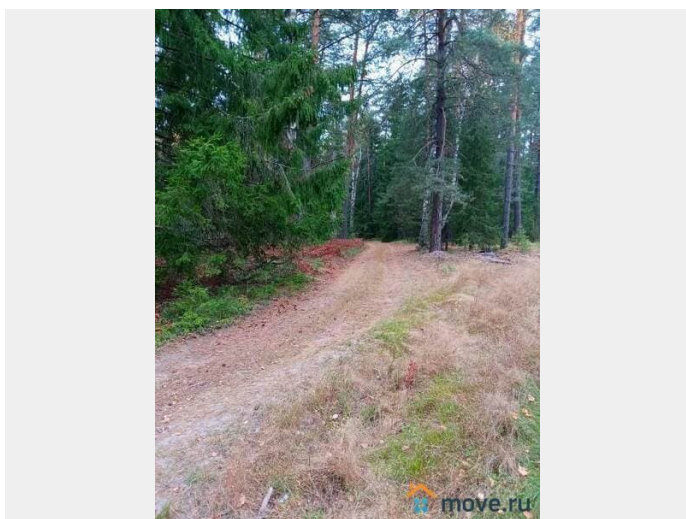

50:25:0080112:24
Земельный участок

55.35019087, 39.52467001

Площадь
42 000 м² (Уточненная площадь)

Адрес
Московская область, Шатурский район, АО "Спартак", примерно в 2,7 км северо-западнее от д.Ворово д.47"а"

Кадастровый квартал
50:25:0080112

Разрешенное использование (ВРИ)
Для сельскохозяйственного производства

ВРИ по документу
Для сельскохозяйственного производства

Дата определения КС
01.01.2018

Дата внесения сведений о КС move.ru