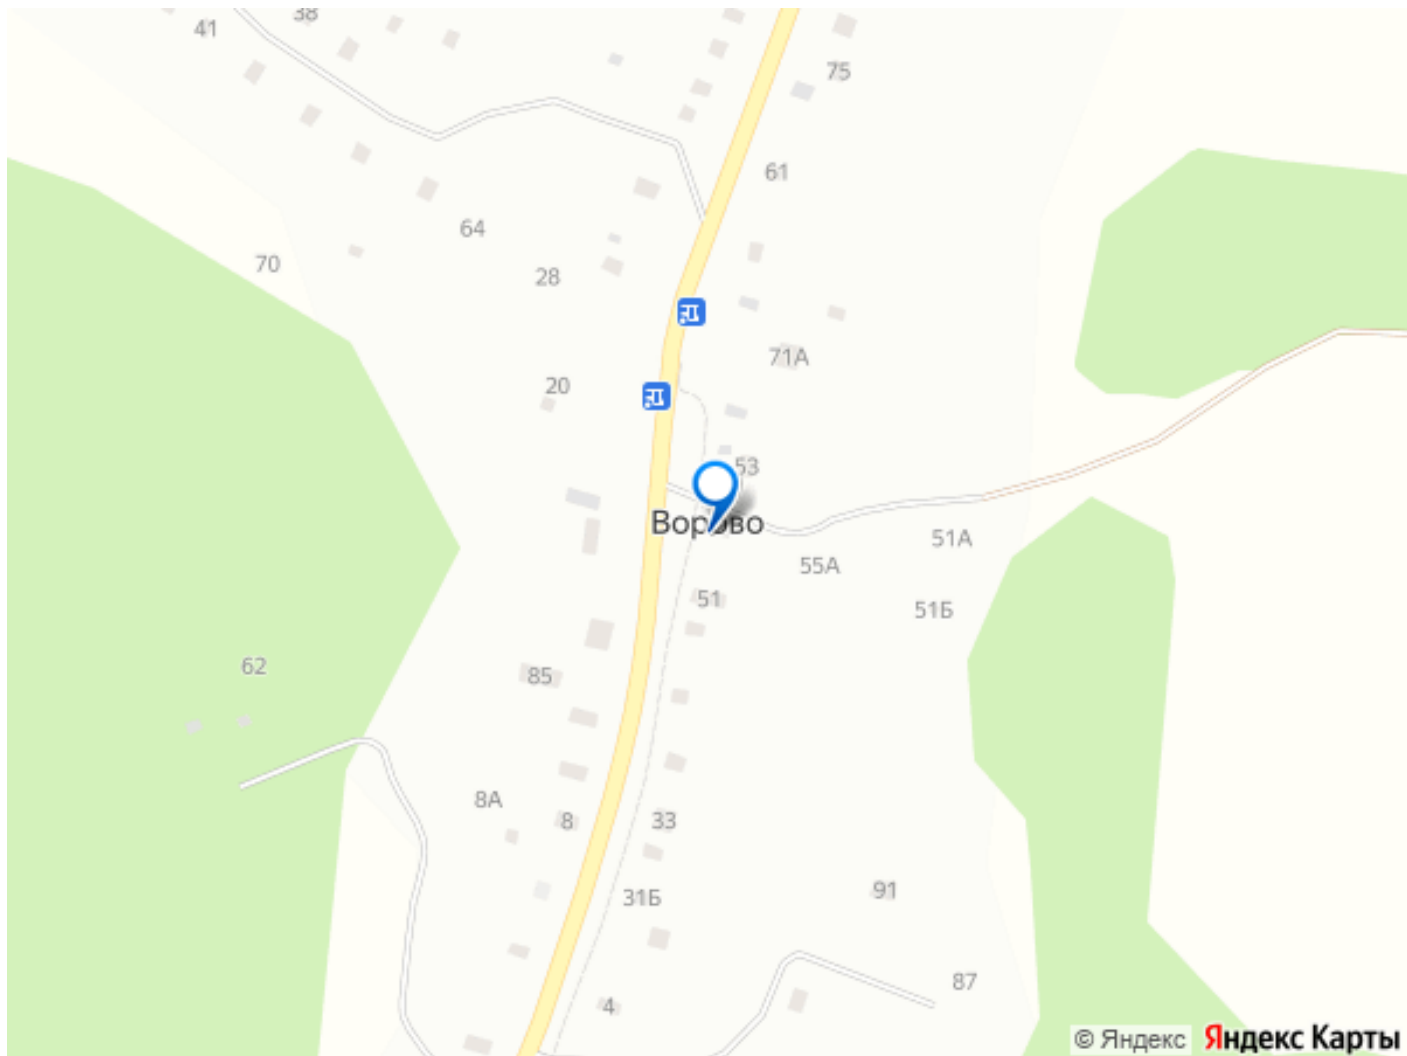

Move.ru - вся недвижимость России