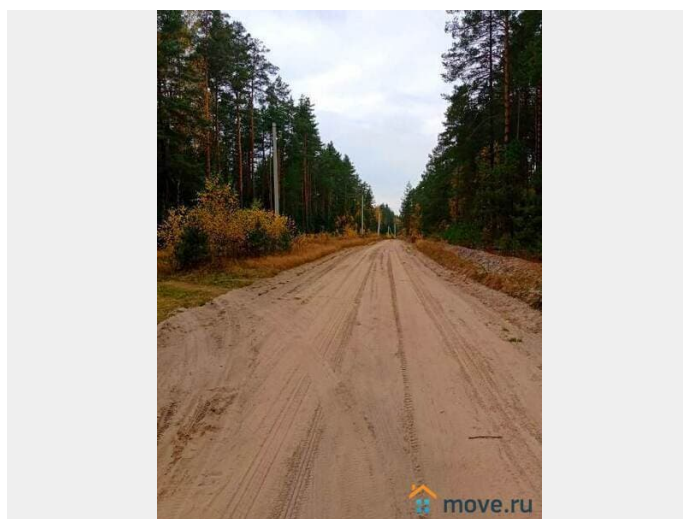

50:25:0080112:24
Земельный участок

55.35019087, 39.52467001

Площадь
42 000 м² (Уточненная площадь)

Адрес
Московская область, Шатурский район, АО "Спартак", примерно в 2,7 км северо-западнее от д.Ворово д.47"а"

Кадастровый квартал
50:25:0080112

Разрешенное использование (ВРИ)
Для сельскохозяйственного производства

ВРИ по документу
Для сельскохозяйственного производства

Дата определения КС
01.01.2018

Дата внесения сведений о КС move.ru